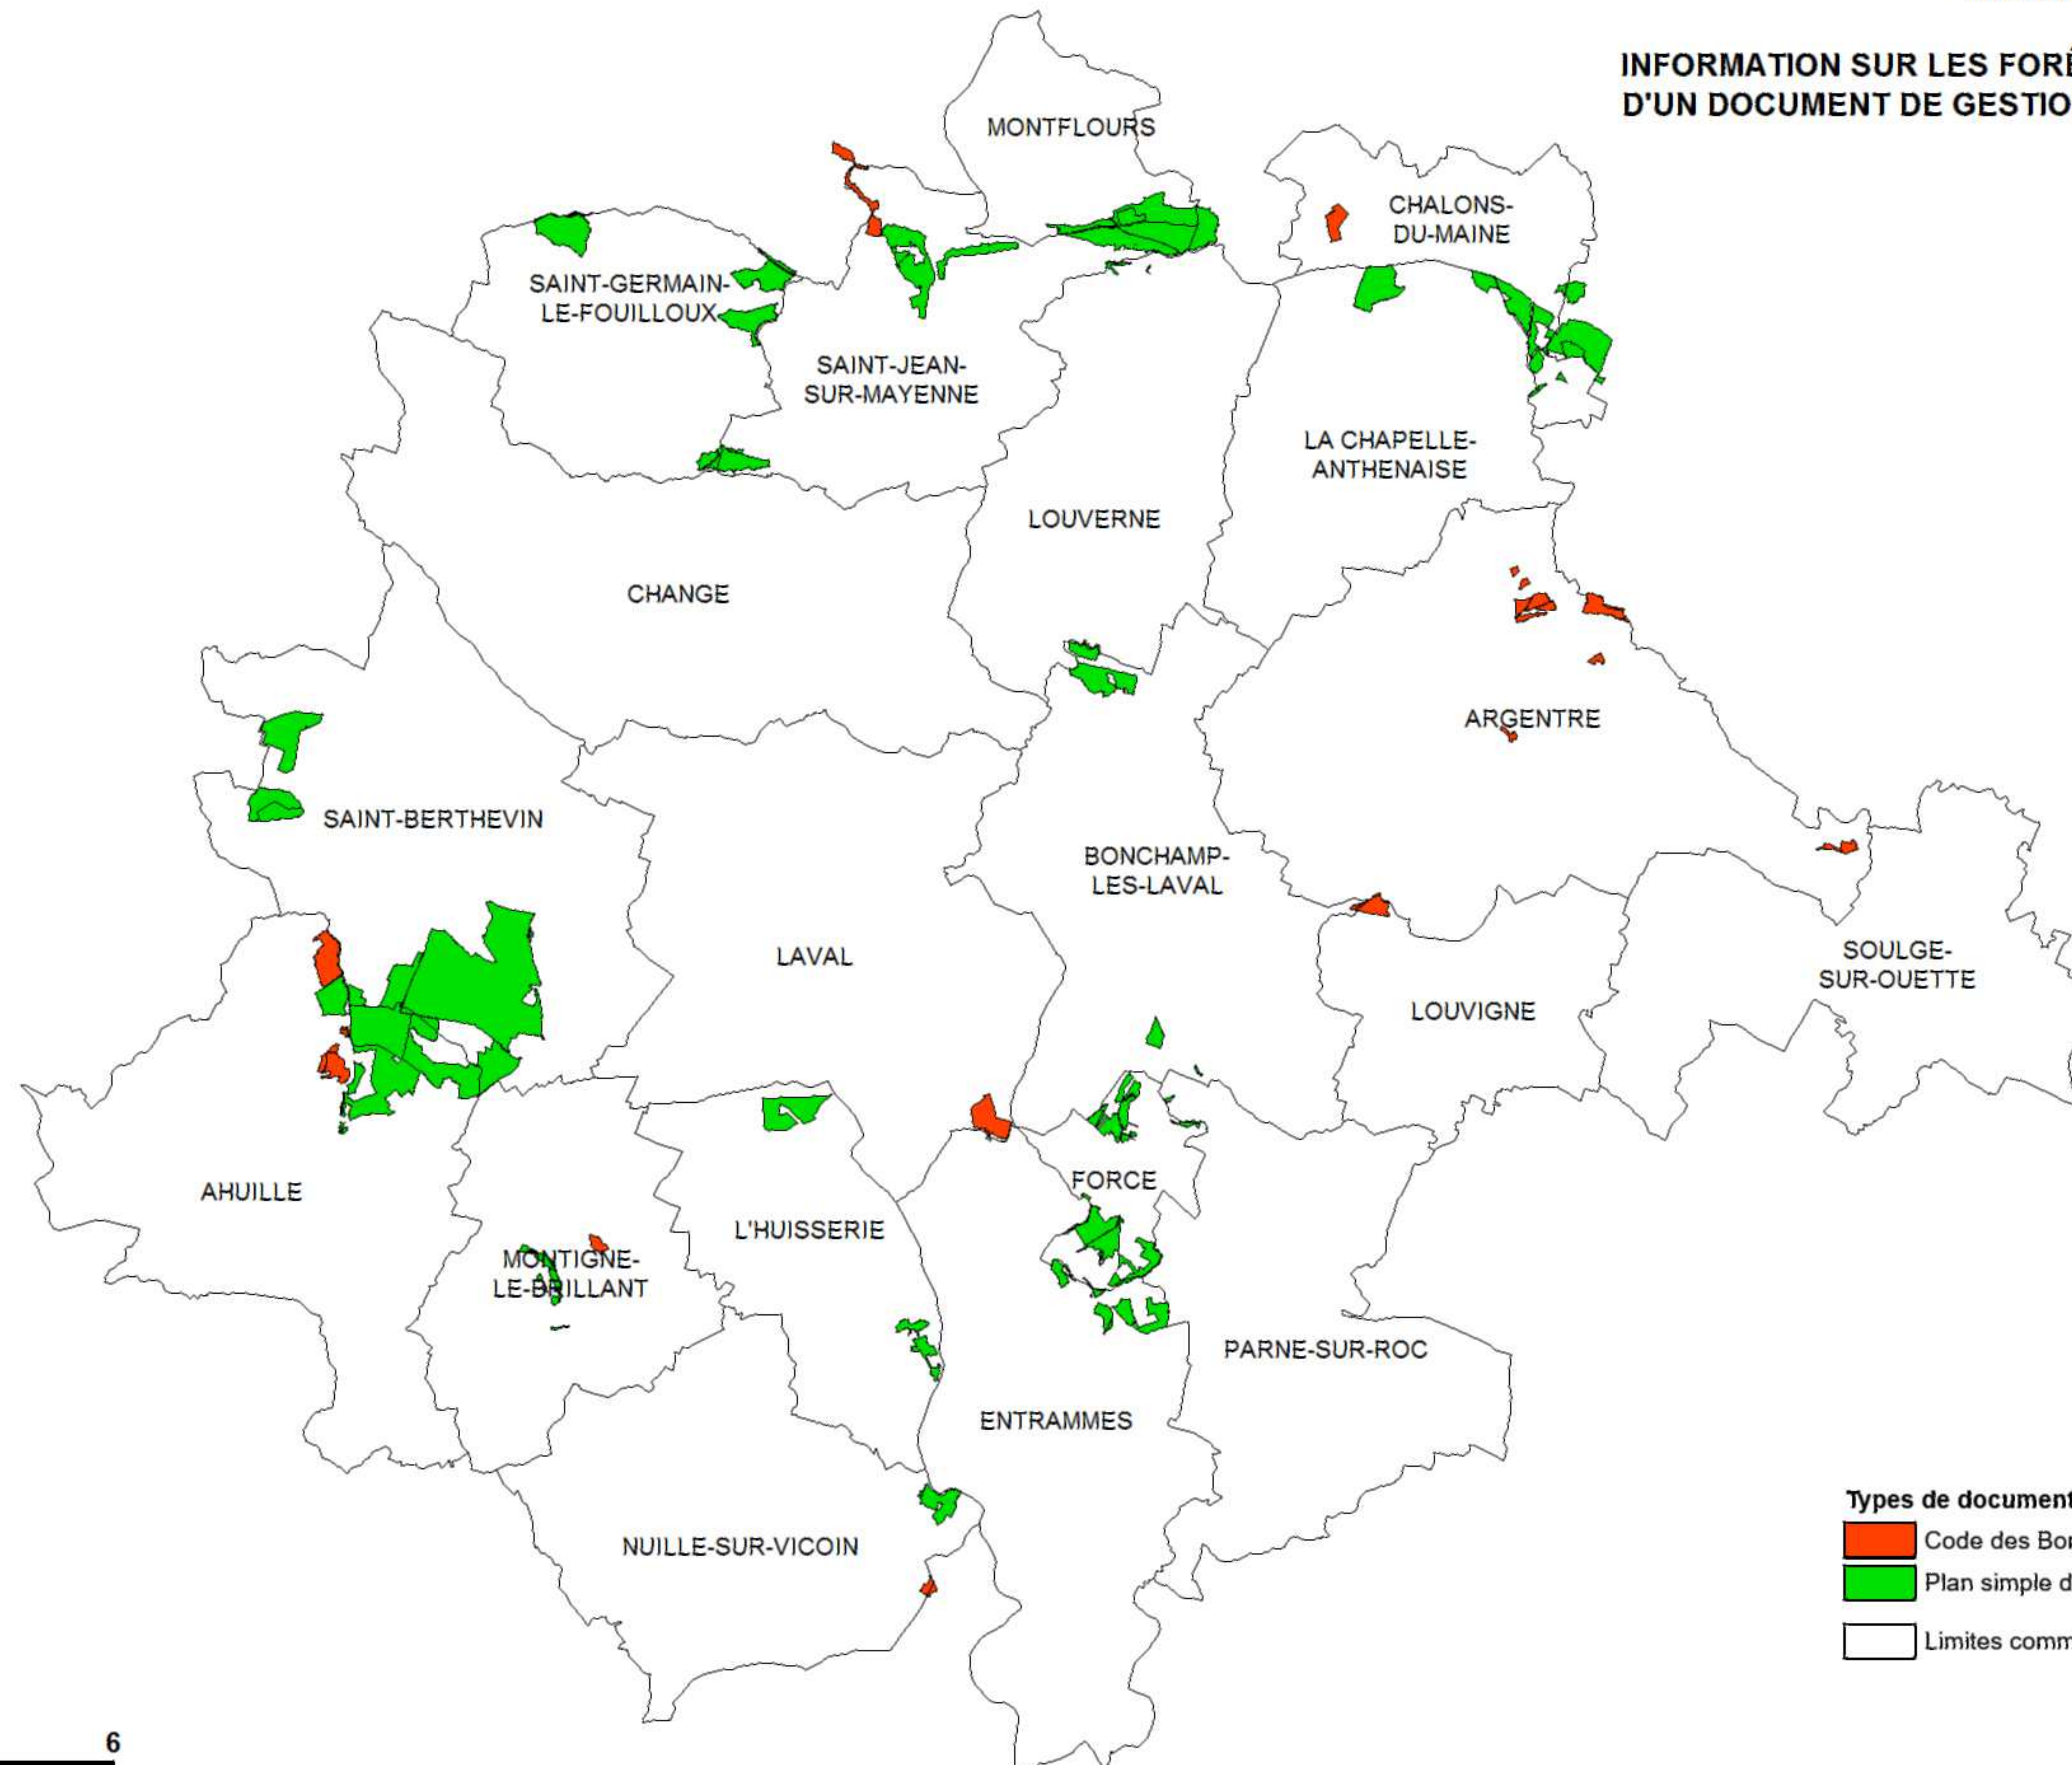

PLUI DE LAVAL AGGLOMÉRATION
- MAYENNE -

INFORMATION SUR LES FORÊTS PRIVÉES DISPOSANT
D'UN DOCUMENT DE GESTION FORESTIÈRE DURABLE

Types de documents de gestion :
Code des Bonnes Pratiques Sylvicoles
Plan simple de gestion
Limites communales

Source : ©IGN BD Carto, CRPF PDL (2016).
Réalisation : CRPF PDL, Mars 2016.

PLUI DE LAVAL AGGLOMÉRATION
- MAYENNE -

LOCALISATION DES PRINCIPAUX BOIS
ET MASSIFS FORESTIERS

 Principaux bois et massifs forestiers

 Limites communales

Source : ©IGN BD Carto, ©IGN BD Forêt V2.
Réalisation : CRPF PDL, Mars 2016.