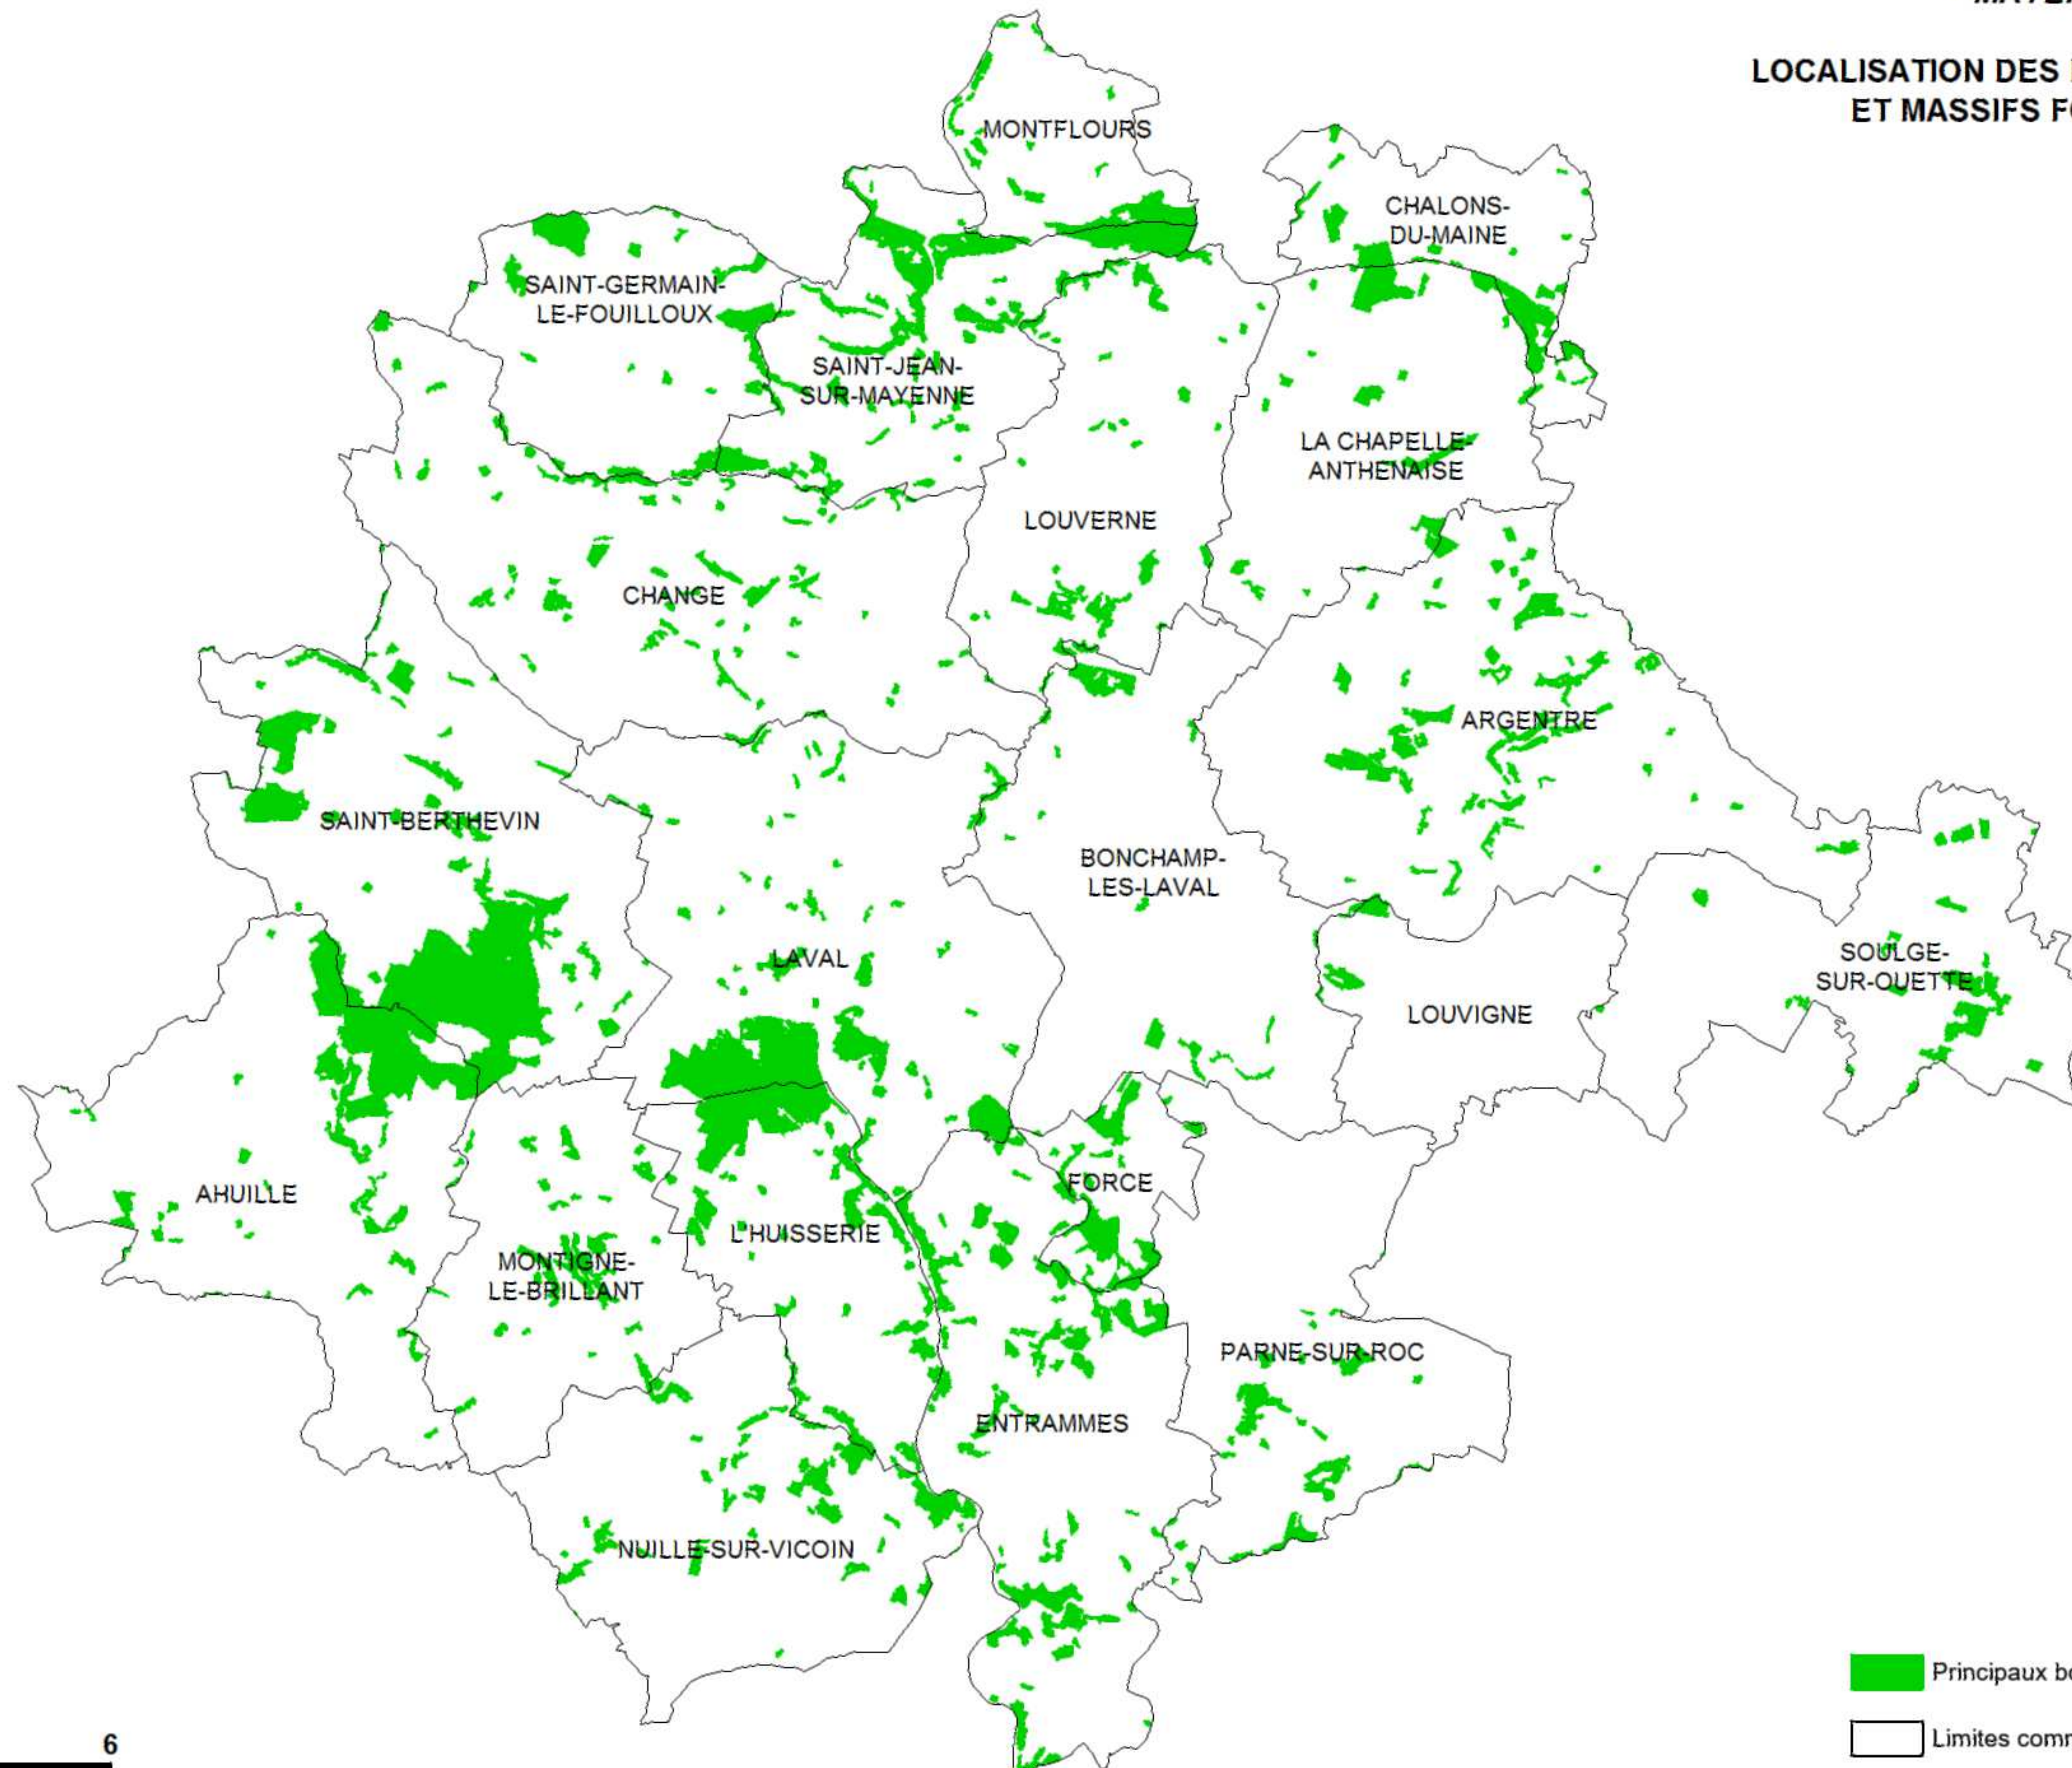

PLUI DE LAVAL AGGLOMÉRATION
- MAYENNE -

INFORMATION SUR LES FORÊTS PRIVÉES DISPOSANT
D'UN DOCUMENT DE GESTION FORESTIÈRE DURABLE

Types de documents de gestion :
Code des Bonnes Pratiques Sylvicoles
Plan simple de gestion
Limites communales

Source : ©IGN BD Carto, CRPF PDL (2016).
Réalisation : CRPF PDL, Mars 2016.

PLUI DE LAVAL AGGLOMÉRATION
- MAYENNE -

LOCALISATION DES PRINCIPAUX BOIS
ET MASSIFS FORESTIERS

 Principaux bois et massifs forestiers

 Limites communales

Source : ©IGN BD Carto, ©IGN BD Forêt V2.
Réalisation : CRPF PDL, Mars 2016.