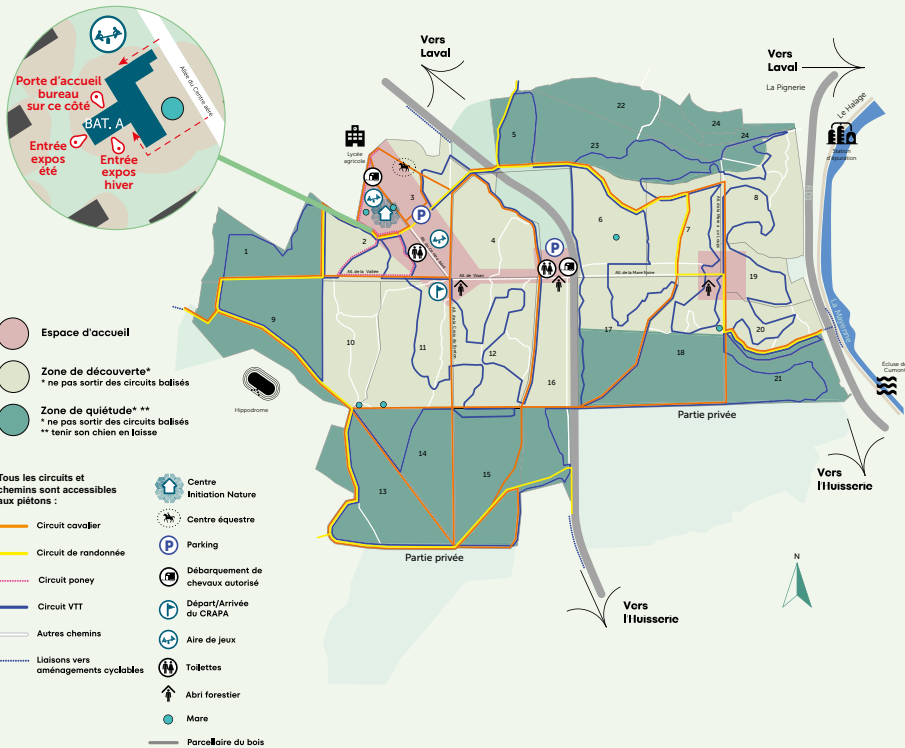

NOUS CONTACTER

CENTRE INITIATION NATURE Bâtiment A, allée du Centre aéré Bois de l'Huisserie 53000 Laval

02 53 74 11 50 - environnement@aggllo-laval.fr
(pas de permanence téléphonique,
merci de laisser un message sur le répondeur)