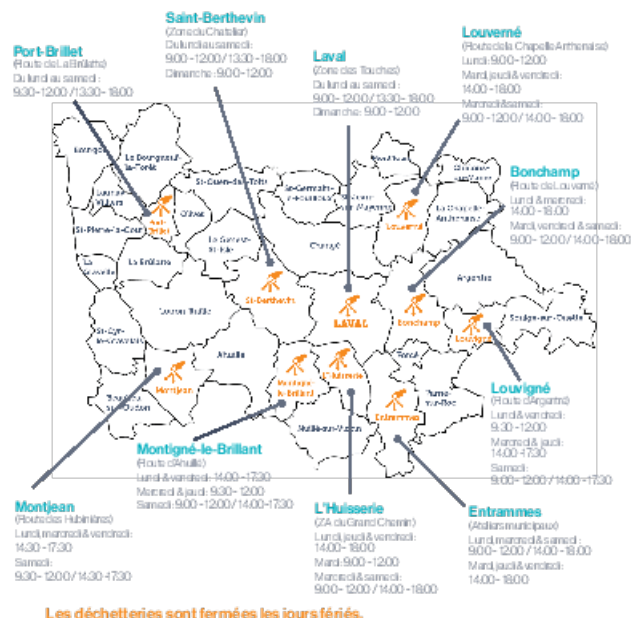

Horaires des déchetteries

Les déchetteries de Laval Agglo sont fermées les jours fériés.

Horaires des déchetteries de Laval Agglomération :

Un doute, une question ?
Tél. 02 53 74 11 00
www.agglo-laval.fr

Cliquez sur l'image pour l'agrandir.

[Consultez le Mémo Déchetteries de Laval Agglo.](#)

[Localisez les déchetteries dans l'agglomération.](#)

LAVAL AGGLOMÉRATION

1, Place du Général Ferrié
CS 60809
53008 LAVAL Cedex