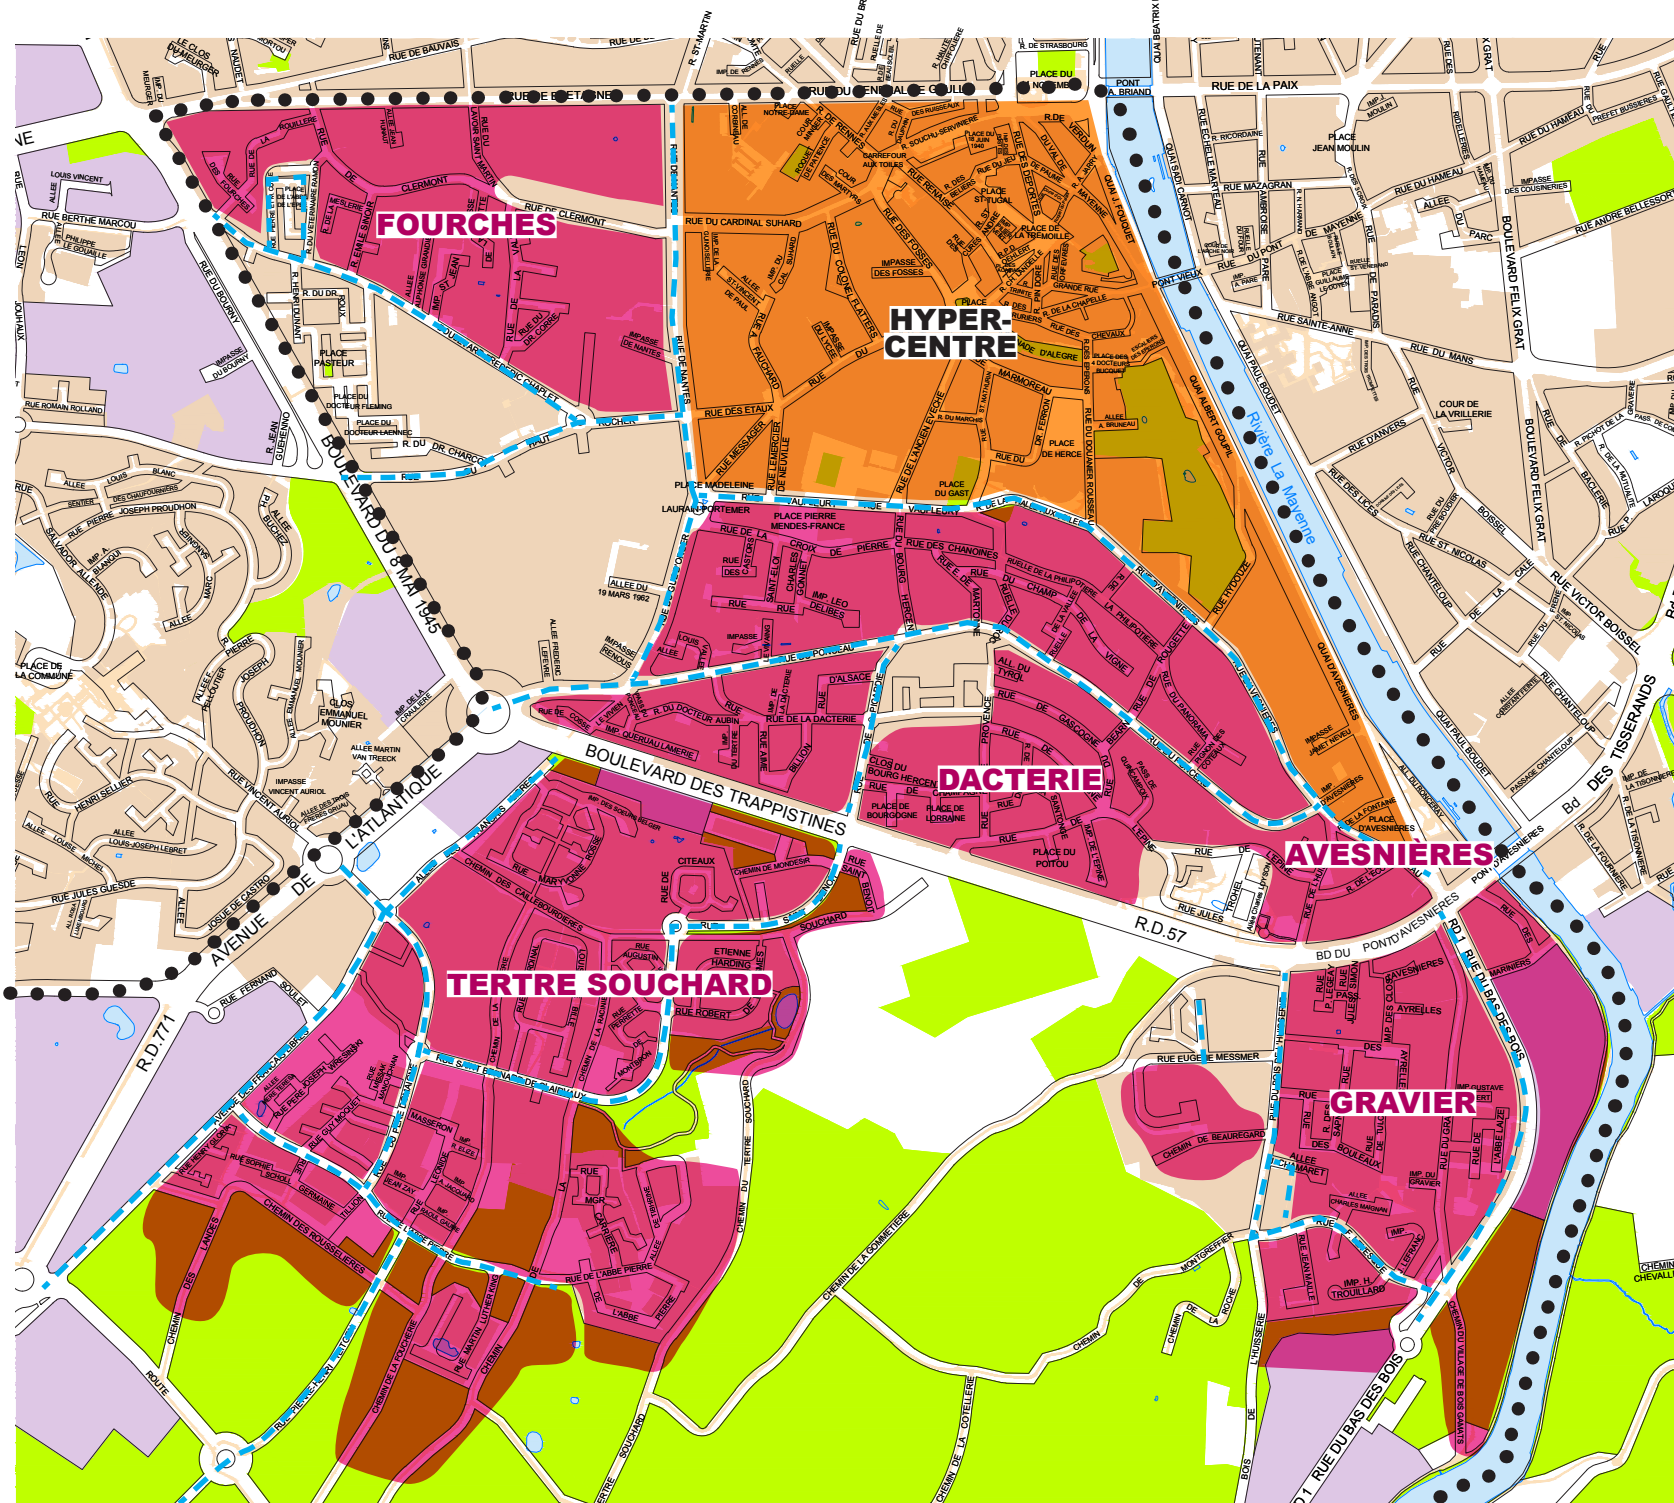

ÉCLAIRAGE PUBLIC À LAVAL

SECTEURS :

- FOURCHES
- HYPER-CENTRE
- DACTERIE
- AVESNIÈRES
- TERTRE SOUCHARD
- GRAVIER

LÉGENDE

- LIMITE SECTEUR
- VOIE STRUCTURANTE
[1 candélabre sur 2 d'allumés de 23h à 5h30]
- ZONE EN COUPURE TOTALE de 23h à 5h30 du matin
- ÉTUDE EN COURS POUR VARIATION