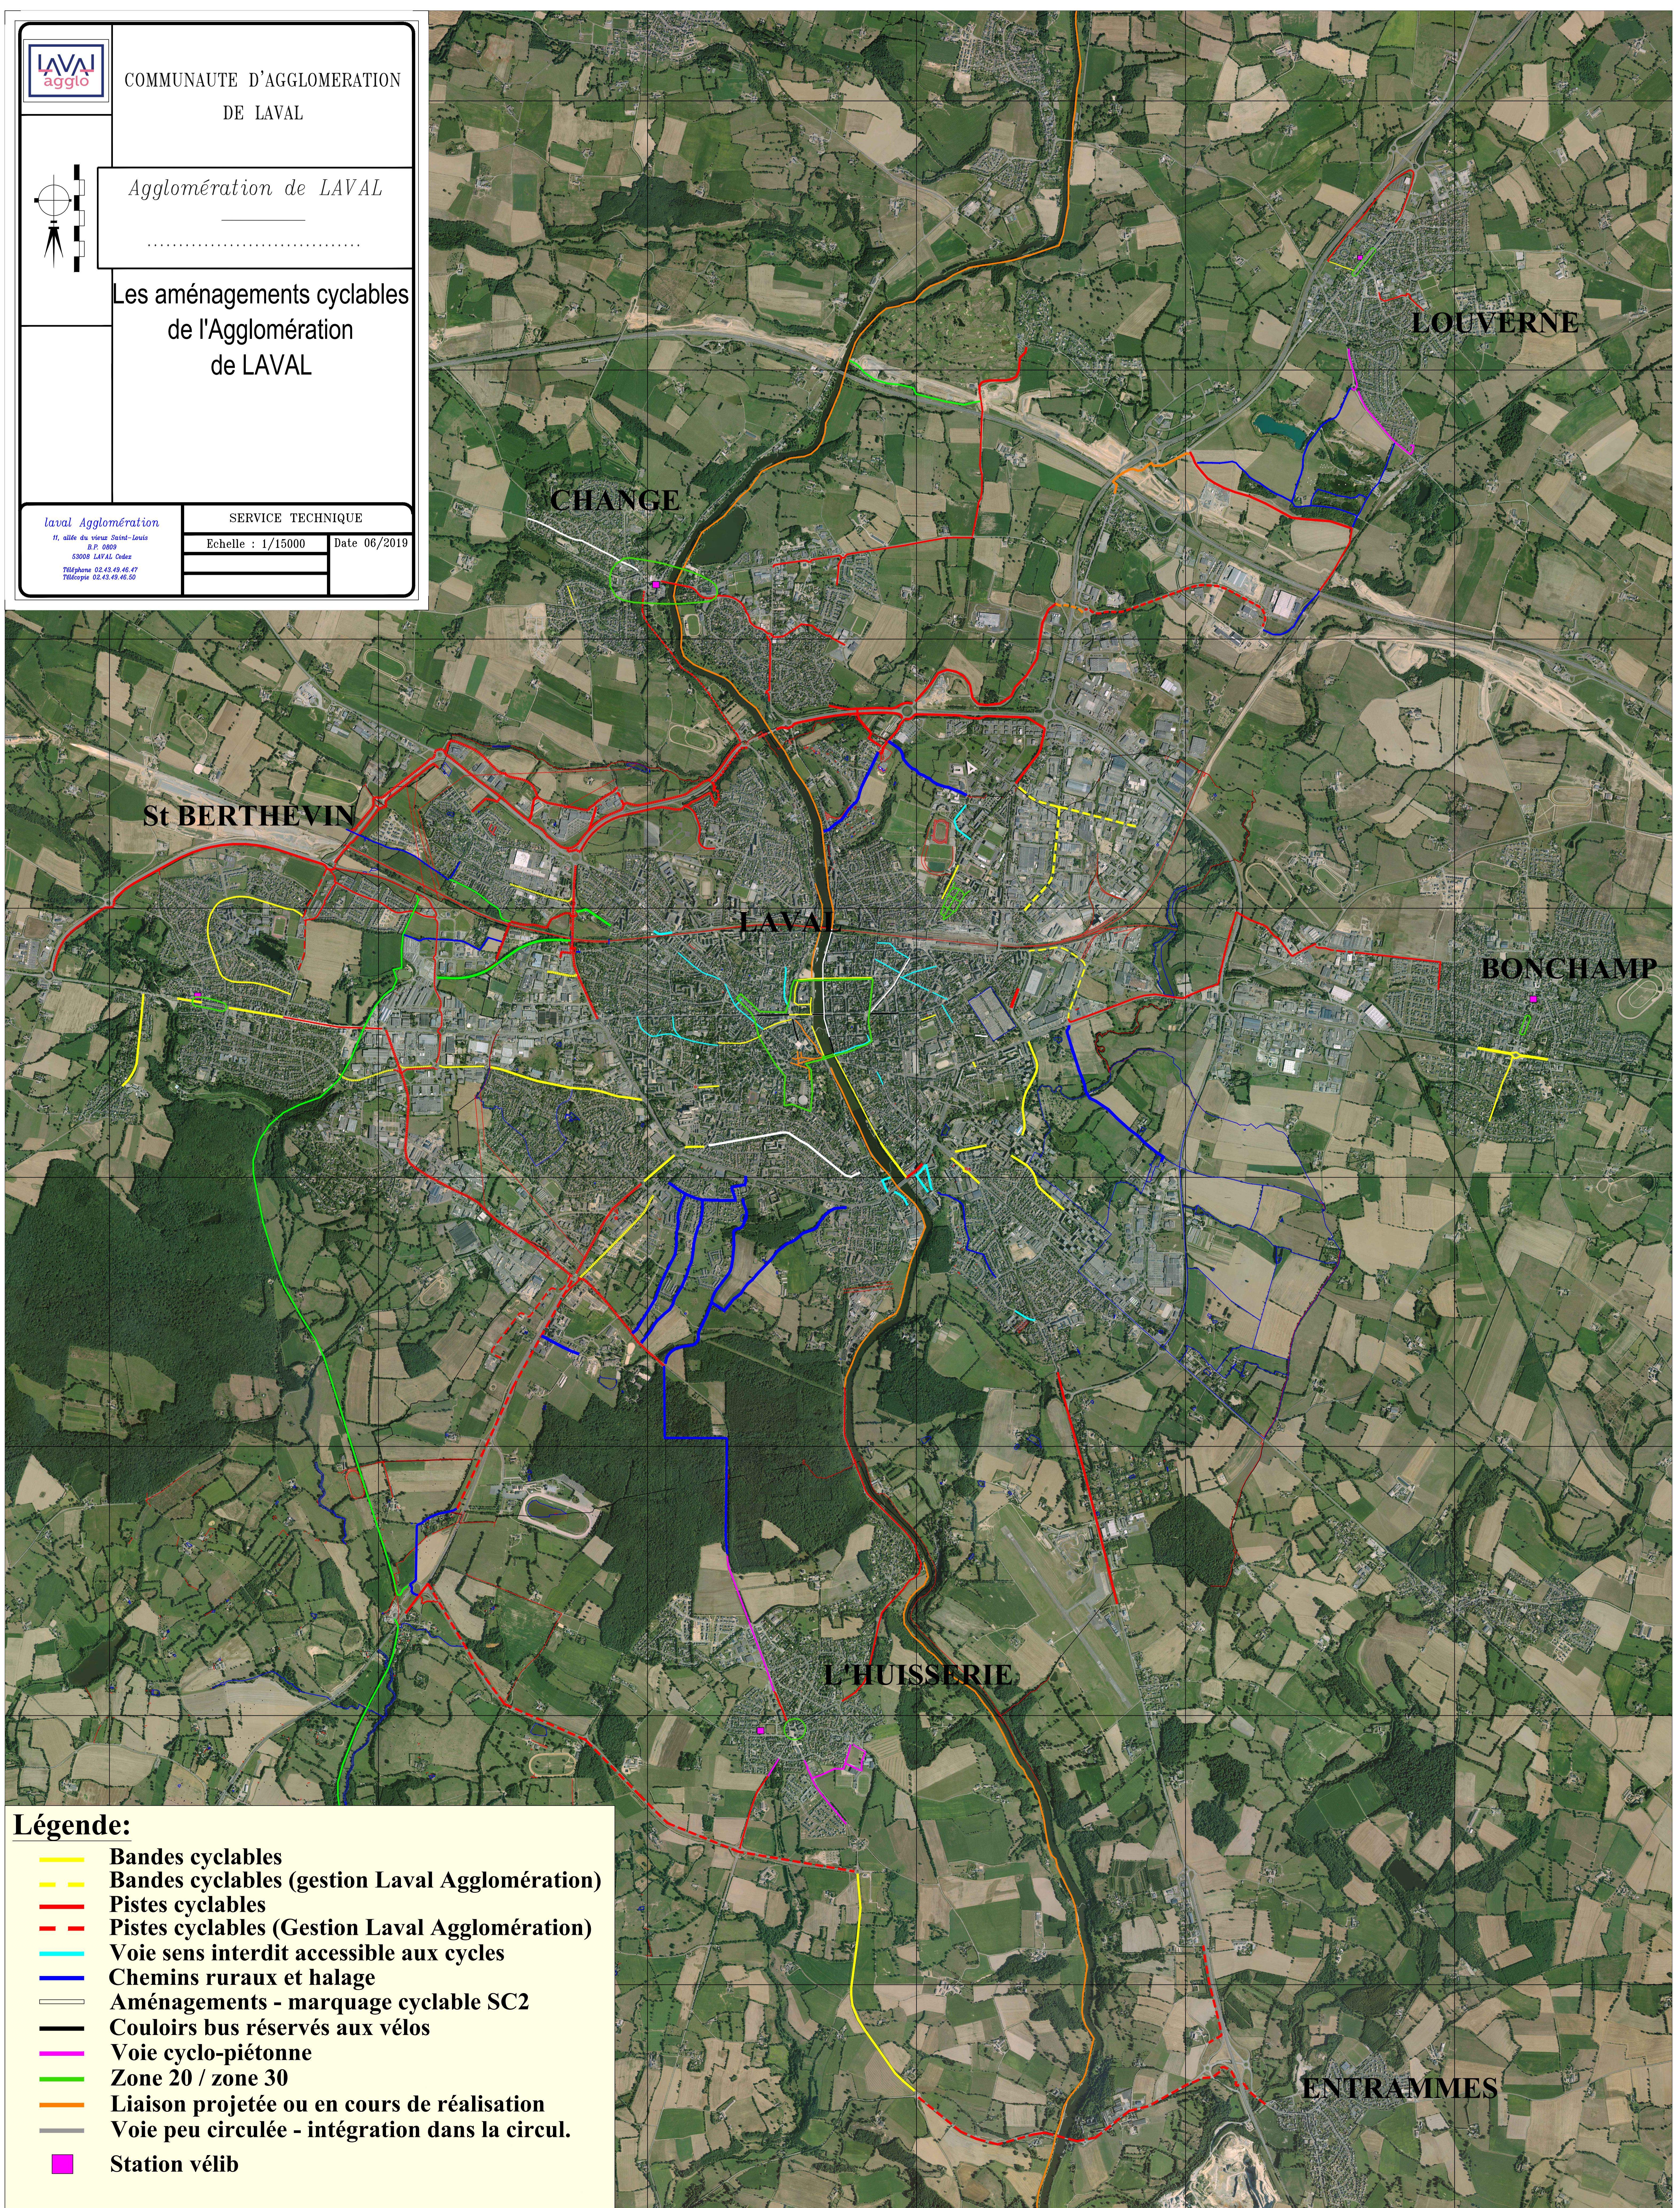

LAVAL
agglo

COMMUNAUTE D'AGGLOMERATION
DE LAVAL

Agglomération de LAVAL

Les aménagements cyclables
de l'Agglomération
de LAVAL

Service Technique
Echelle : 1/15000 Date 06/2019

laval Agglomération
11, allée du vicar Saint-Jovès
B.P. 0809
53008 LAVAL Cedex
Téléphone 02.43.43.46.47
Télécopie 02.43.43.46.50

- Légende:**
- Bandes cyclables
 - - - Bandes cyclables (gestion Laval Agglomération)
 - Pistes cyclables
 - - - Pistes cyclables (Gestion Laval Agglomération)
 - Voie sens interdit accessible aux cycles
 - Chemins ruraux et halage
 - Aménagements - marquage cyclable SC2
 - Couloirs bus réservés aux vélos
 - Voie cyclo-piétonne
 - Zone 20 / zone 30
 - Liaison projetée ou en cours de réalisation
 - Voie peu circulée - intégration dans la circul.
 - Station vélib