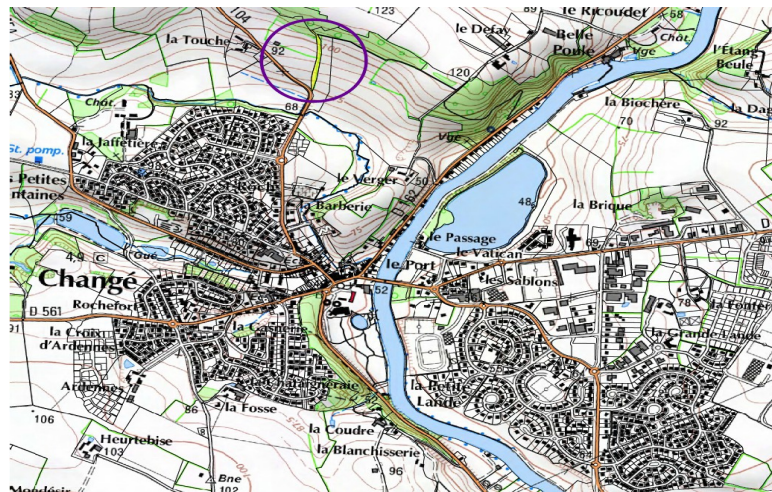

## Aire d'accueil

Nombre de places  
caravanes

Personne(s) contact(s)  
et coordonnées

CHANGE (53810) – Laval Agglomération

18 places (soit 8 emplacements)

Contact gestionnaires : 02 43 26 84 79

### Localisation - Situation

Aire du Pré de Guette  
Située, route de Saint-Germain-le-Fouilloux  
à 1,5 km du centre bourg

GPS : 48° 6' 30" Nord 0° 47' 40" Ouest