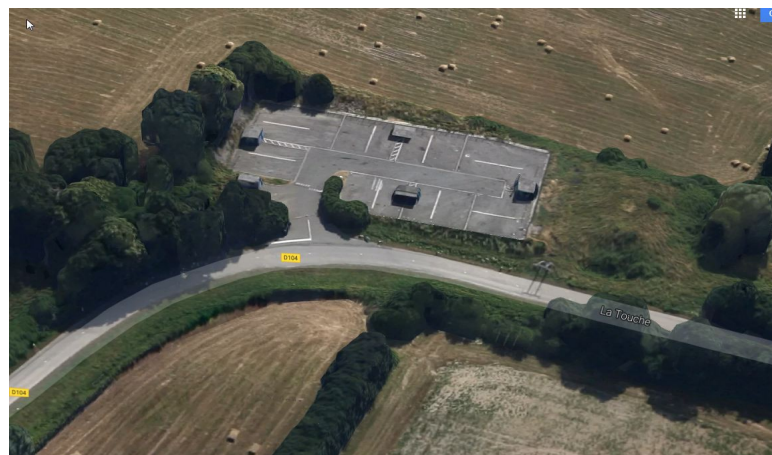

## Aire d'accueil

Nombre de places  
caravanes

Personne(s) contact(s)  
et coordonnées

CHANGE (53810) – Laval Agglomération

18 places (soit 8 emplacements)

Contact gestionnaires : 02 43 26 84 79

### Localisation - Situation

Aire du Pré de Guette  
Située, route de Saint-Germain-le-Fouilloux  
à 1,5 km du centre bourg

GPS : 48° 6' 30" Nord 0° 47' 40" Ouest