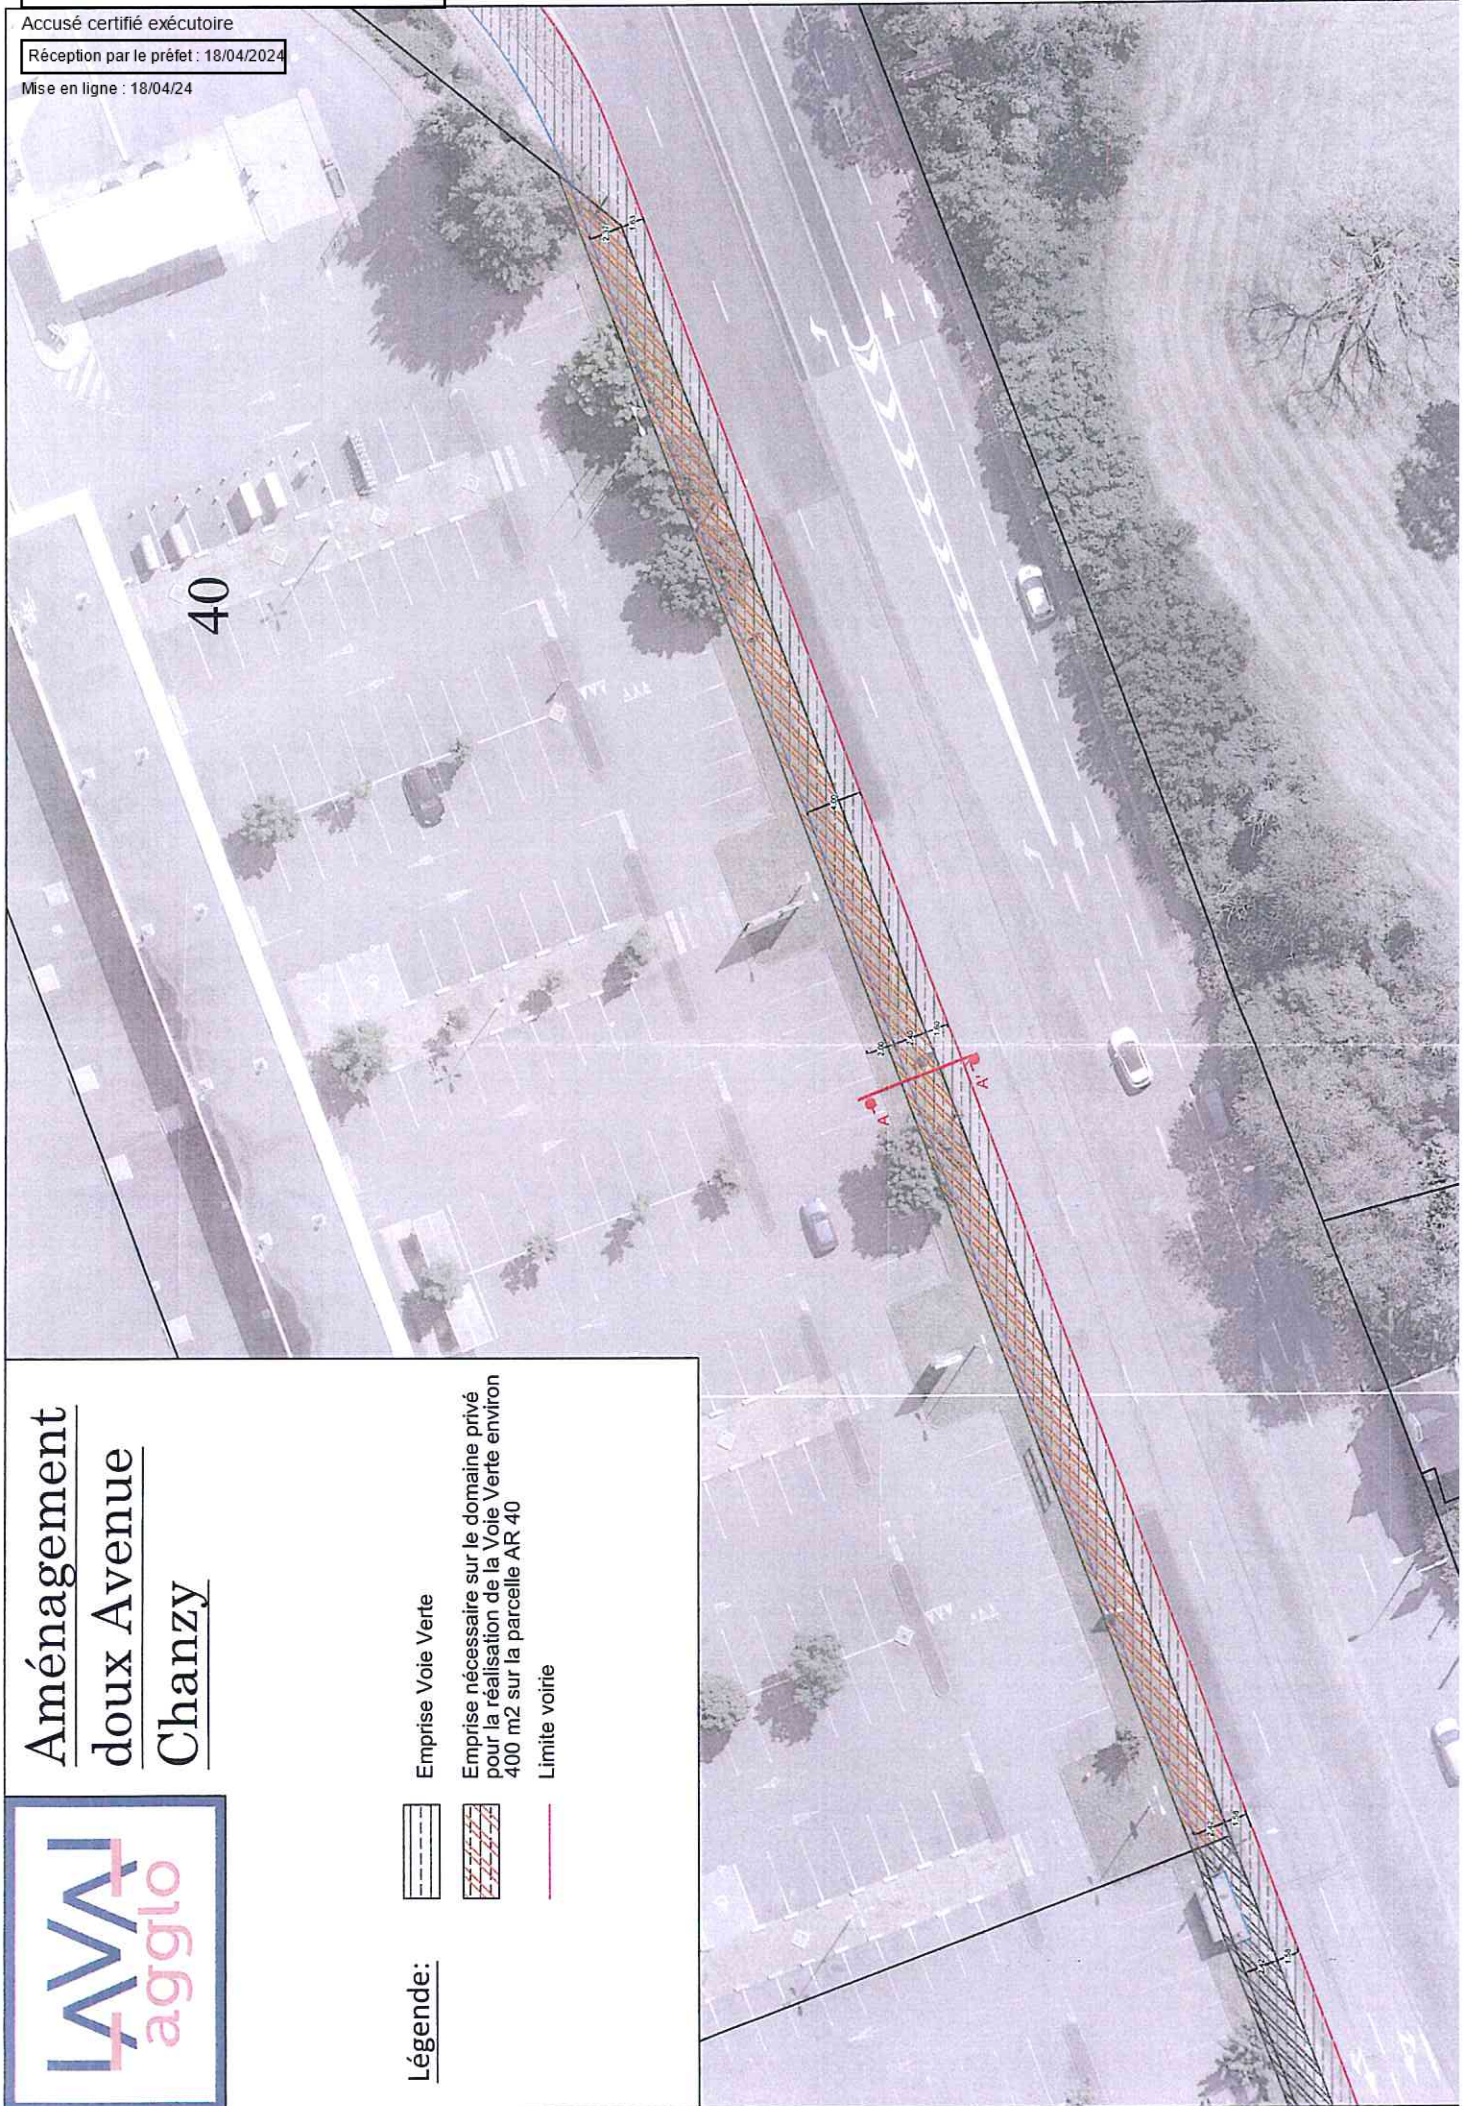

Accusé certifié exécutoire

Réception par le préfet : 18/04/2024

Mise en ligne : 18/04/24

# Aménagement doux Avenue Chanzy

**Légende:**

Emprise Voie Verte

Emprise nécessaire sur le domaine privé pour la réalisation de la Voie Verte environ 400 m2 sur la parcelle AR 40

Limite voirie