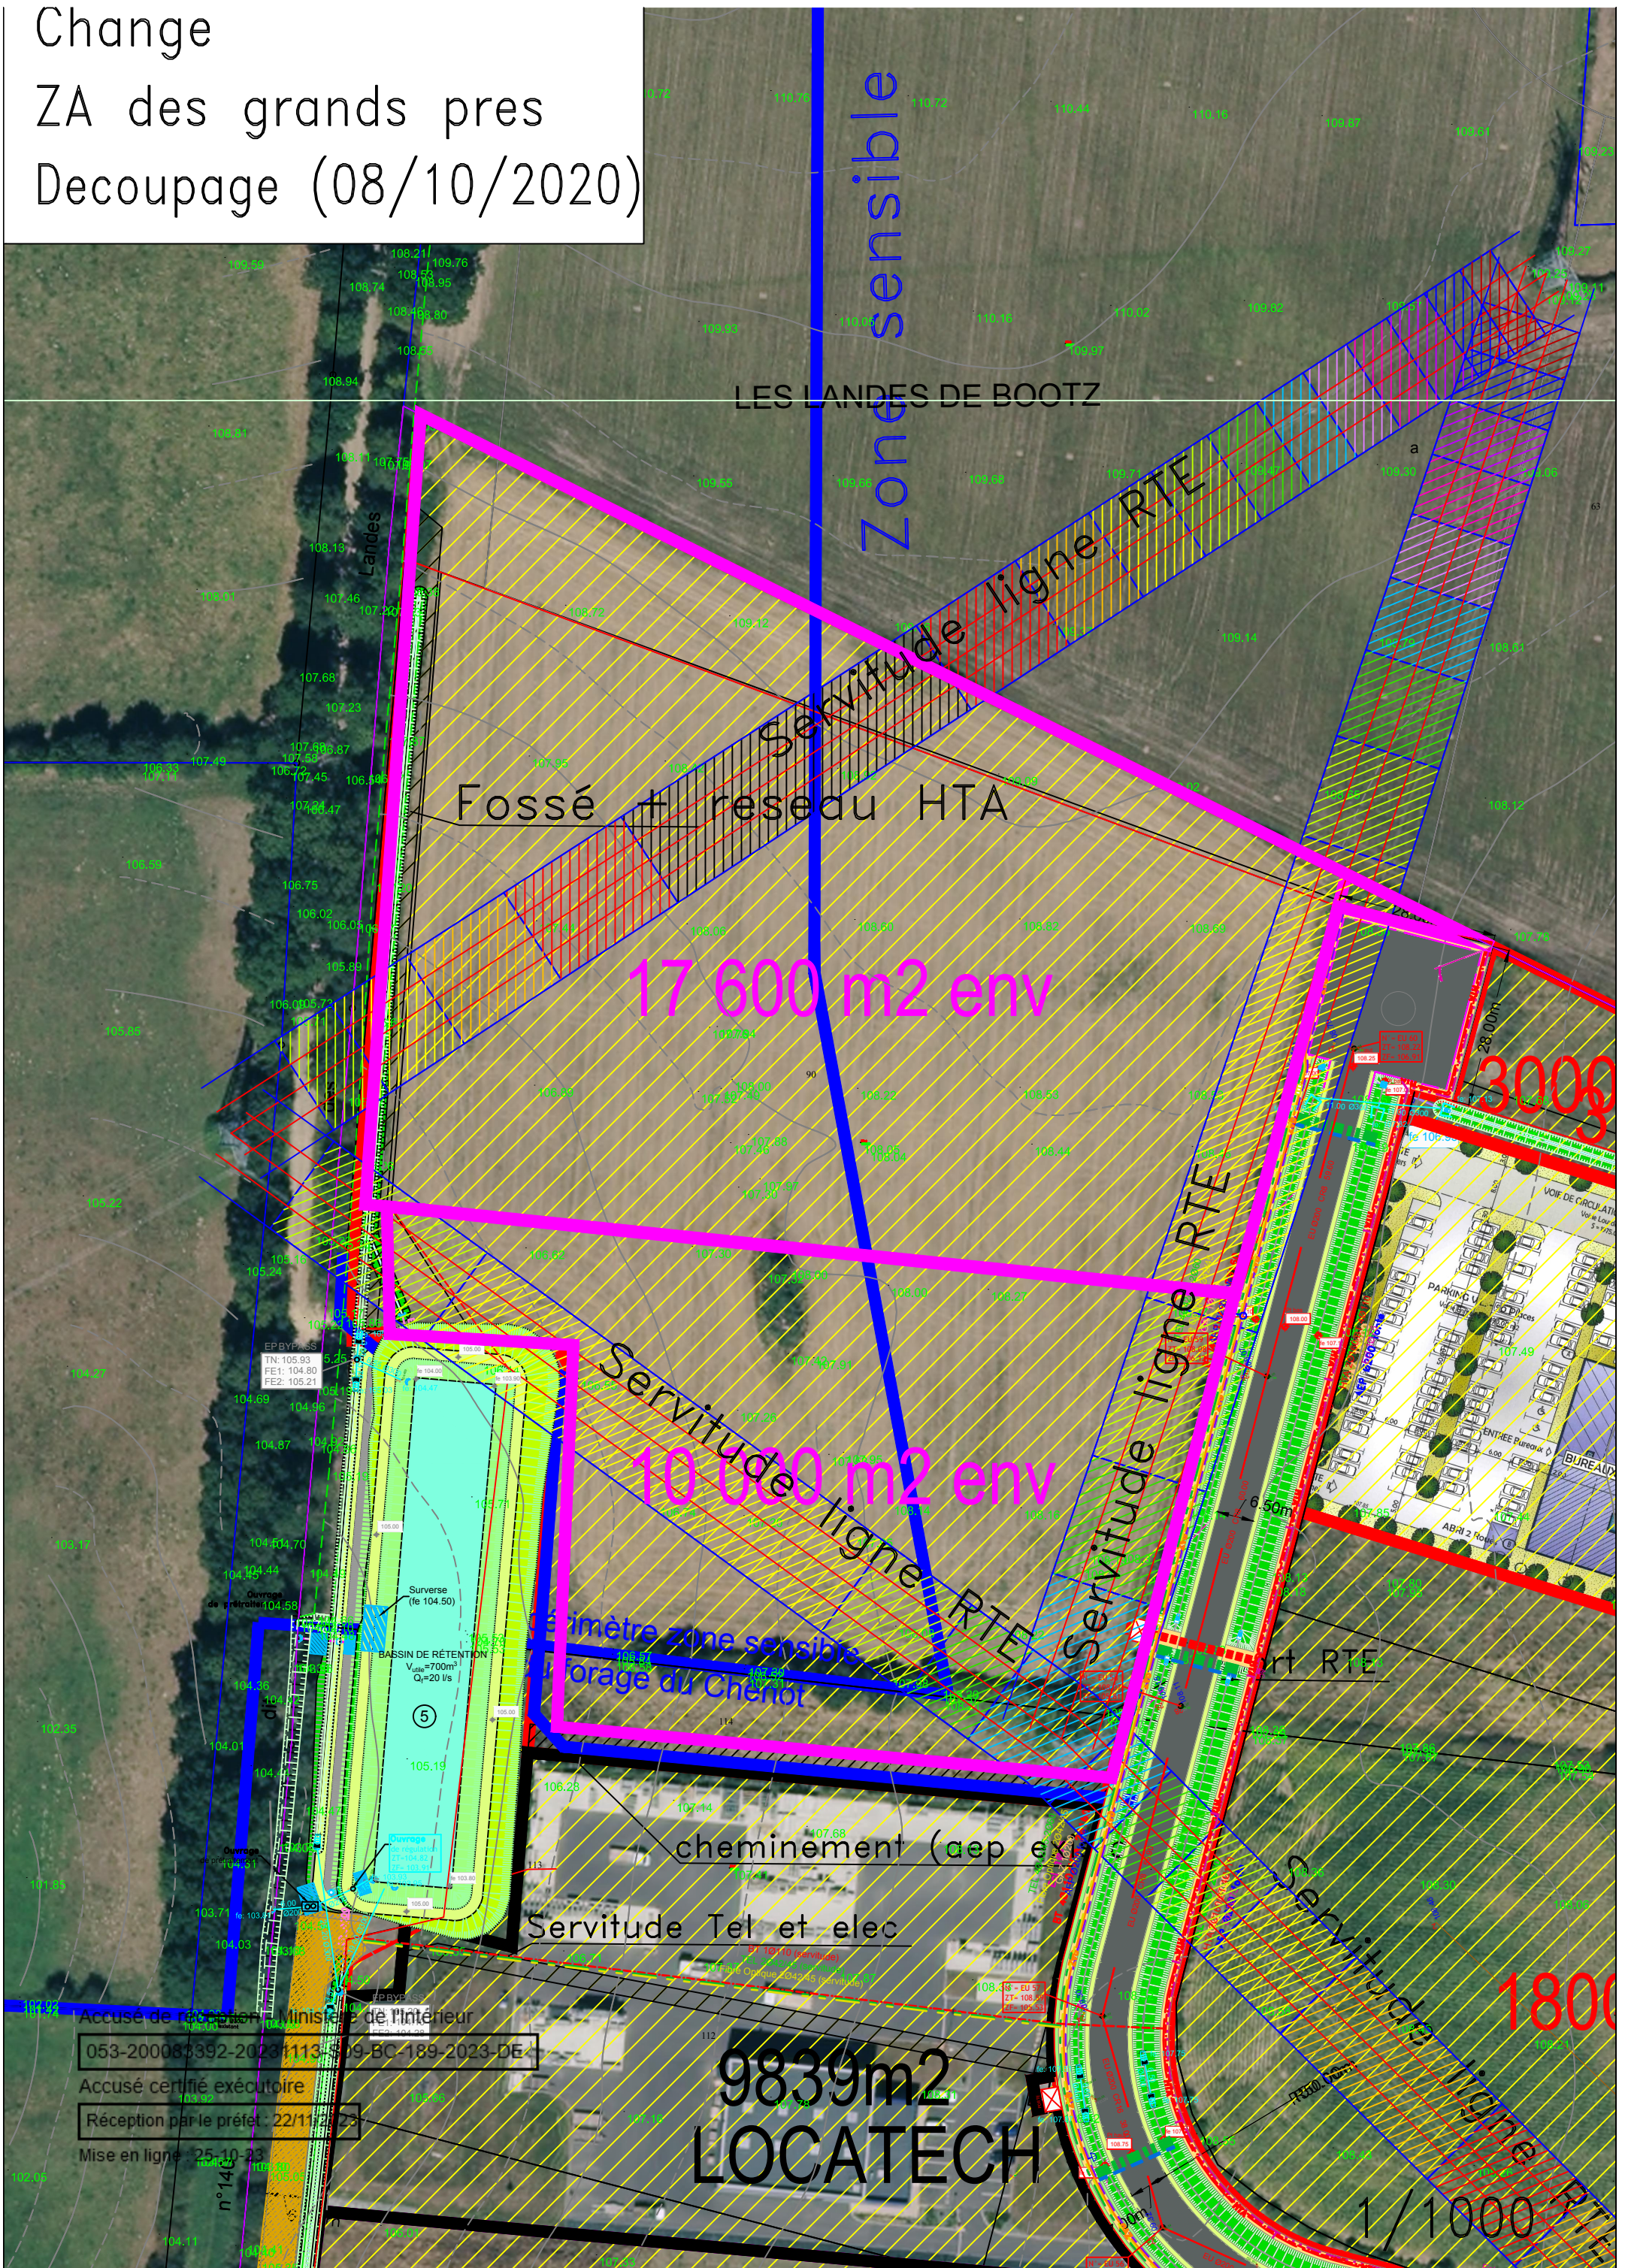

Change
ZA des grands pres
Decoupage (08/10/2020)

LES LANDES DE BOOTZ

Zone sensible

Servitude ligne RTE

Fossé + reseau HTA

17 600 m2 env

3000

Servitude ligne RTE

10 000 m2 env

rayon de la zone sensible
rayon de la zone sensible

cheminement (aep ex)

Servitude Tel et elec

Accusé de réception Ministère de l'Intérieur
053-200083392-2023-1113-509-BC-189-2023-DE

Accusé certifié exécutoire

Réception par le préfet : 22/11/23

Mise en ligne : 25-10-23

9839m2
LOCATECH

1800

1/1000