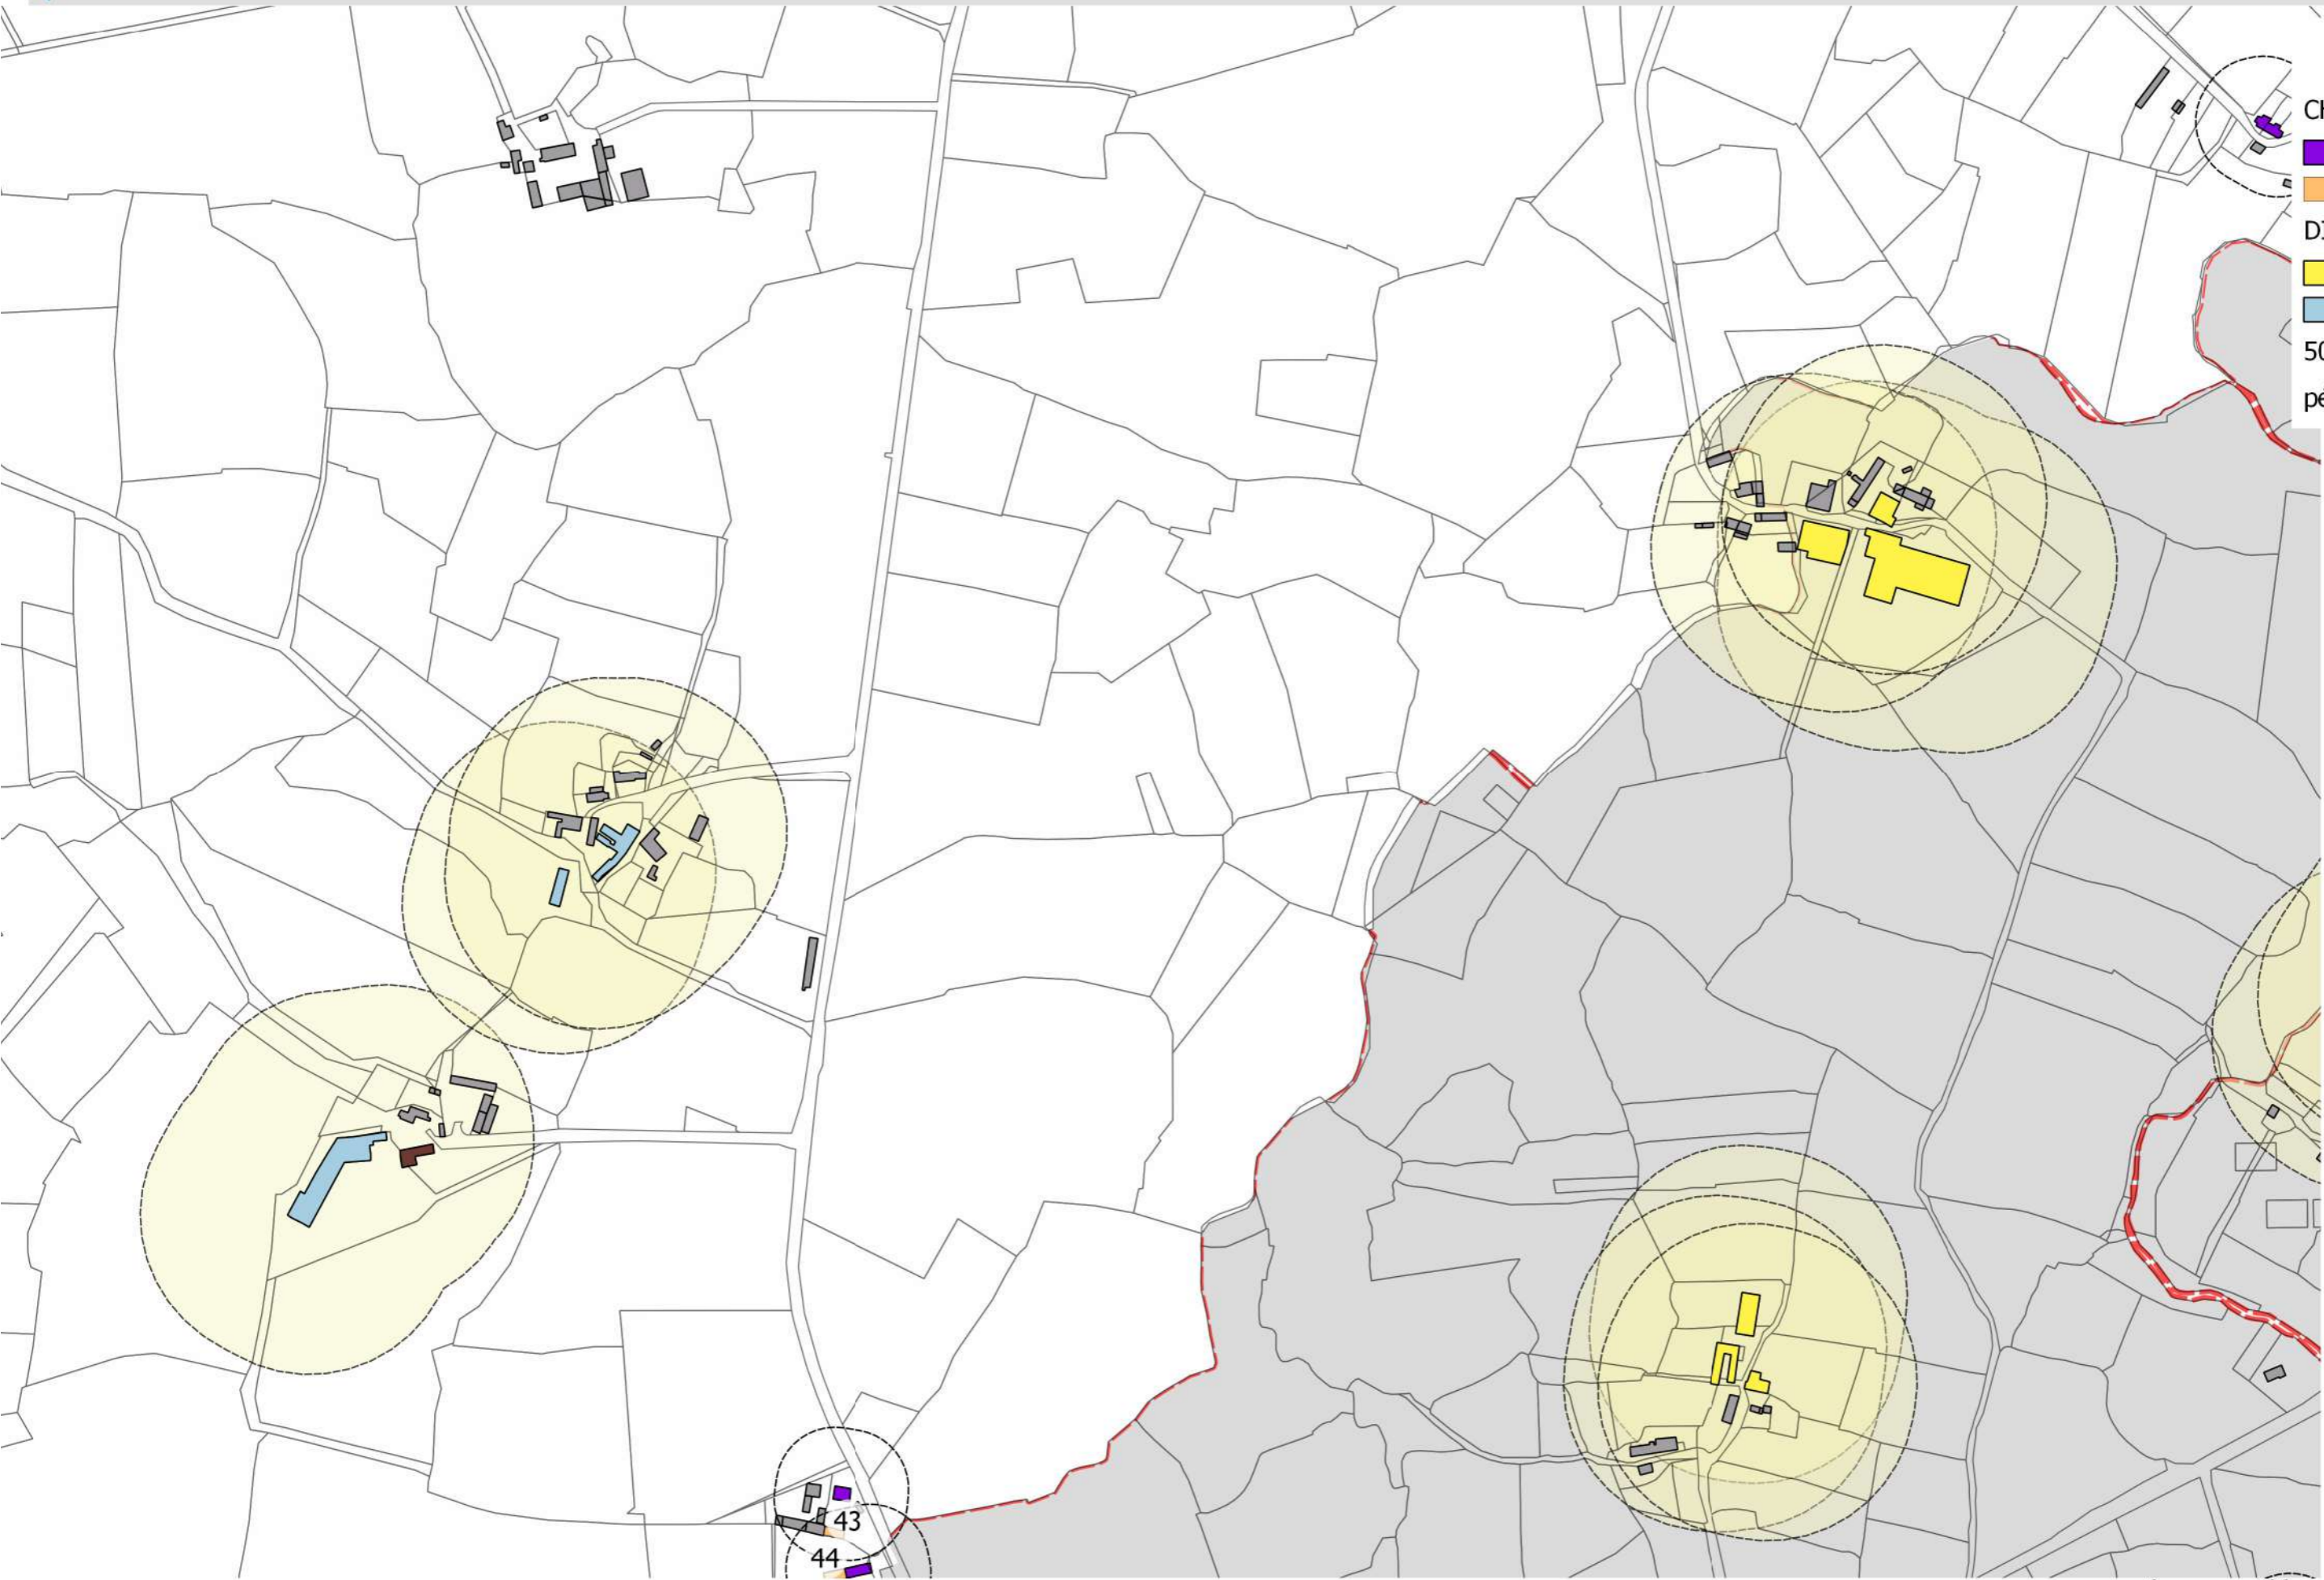

secteur 2 - **BOURGON**

Étude recensement des bâtiments susceptibles d'un changement de destination en zone A et N.

Fiches de recensement des bâtiments (suite terrain du 23/05/2017)

date d'arrêt: 12 décembre 2018

38

39

36

37

Légende

- CHGT DESTINATION
- HABITAT
 - BÂTI DEST
- DIAG AGRICOLE
- Bati_agri
 - ICPE
- 50M HABITAT
périmètre 125m

Légende

- CHGT DESTINATION
- HABITAT
- BÂTI DEST
- DIAG AGRICOLE
- Bati_agri
- ICPE
- 50M HABITAT
- périmètre 125m