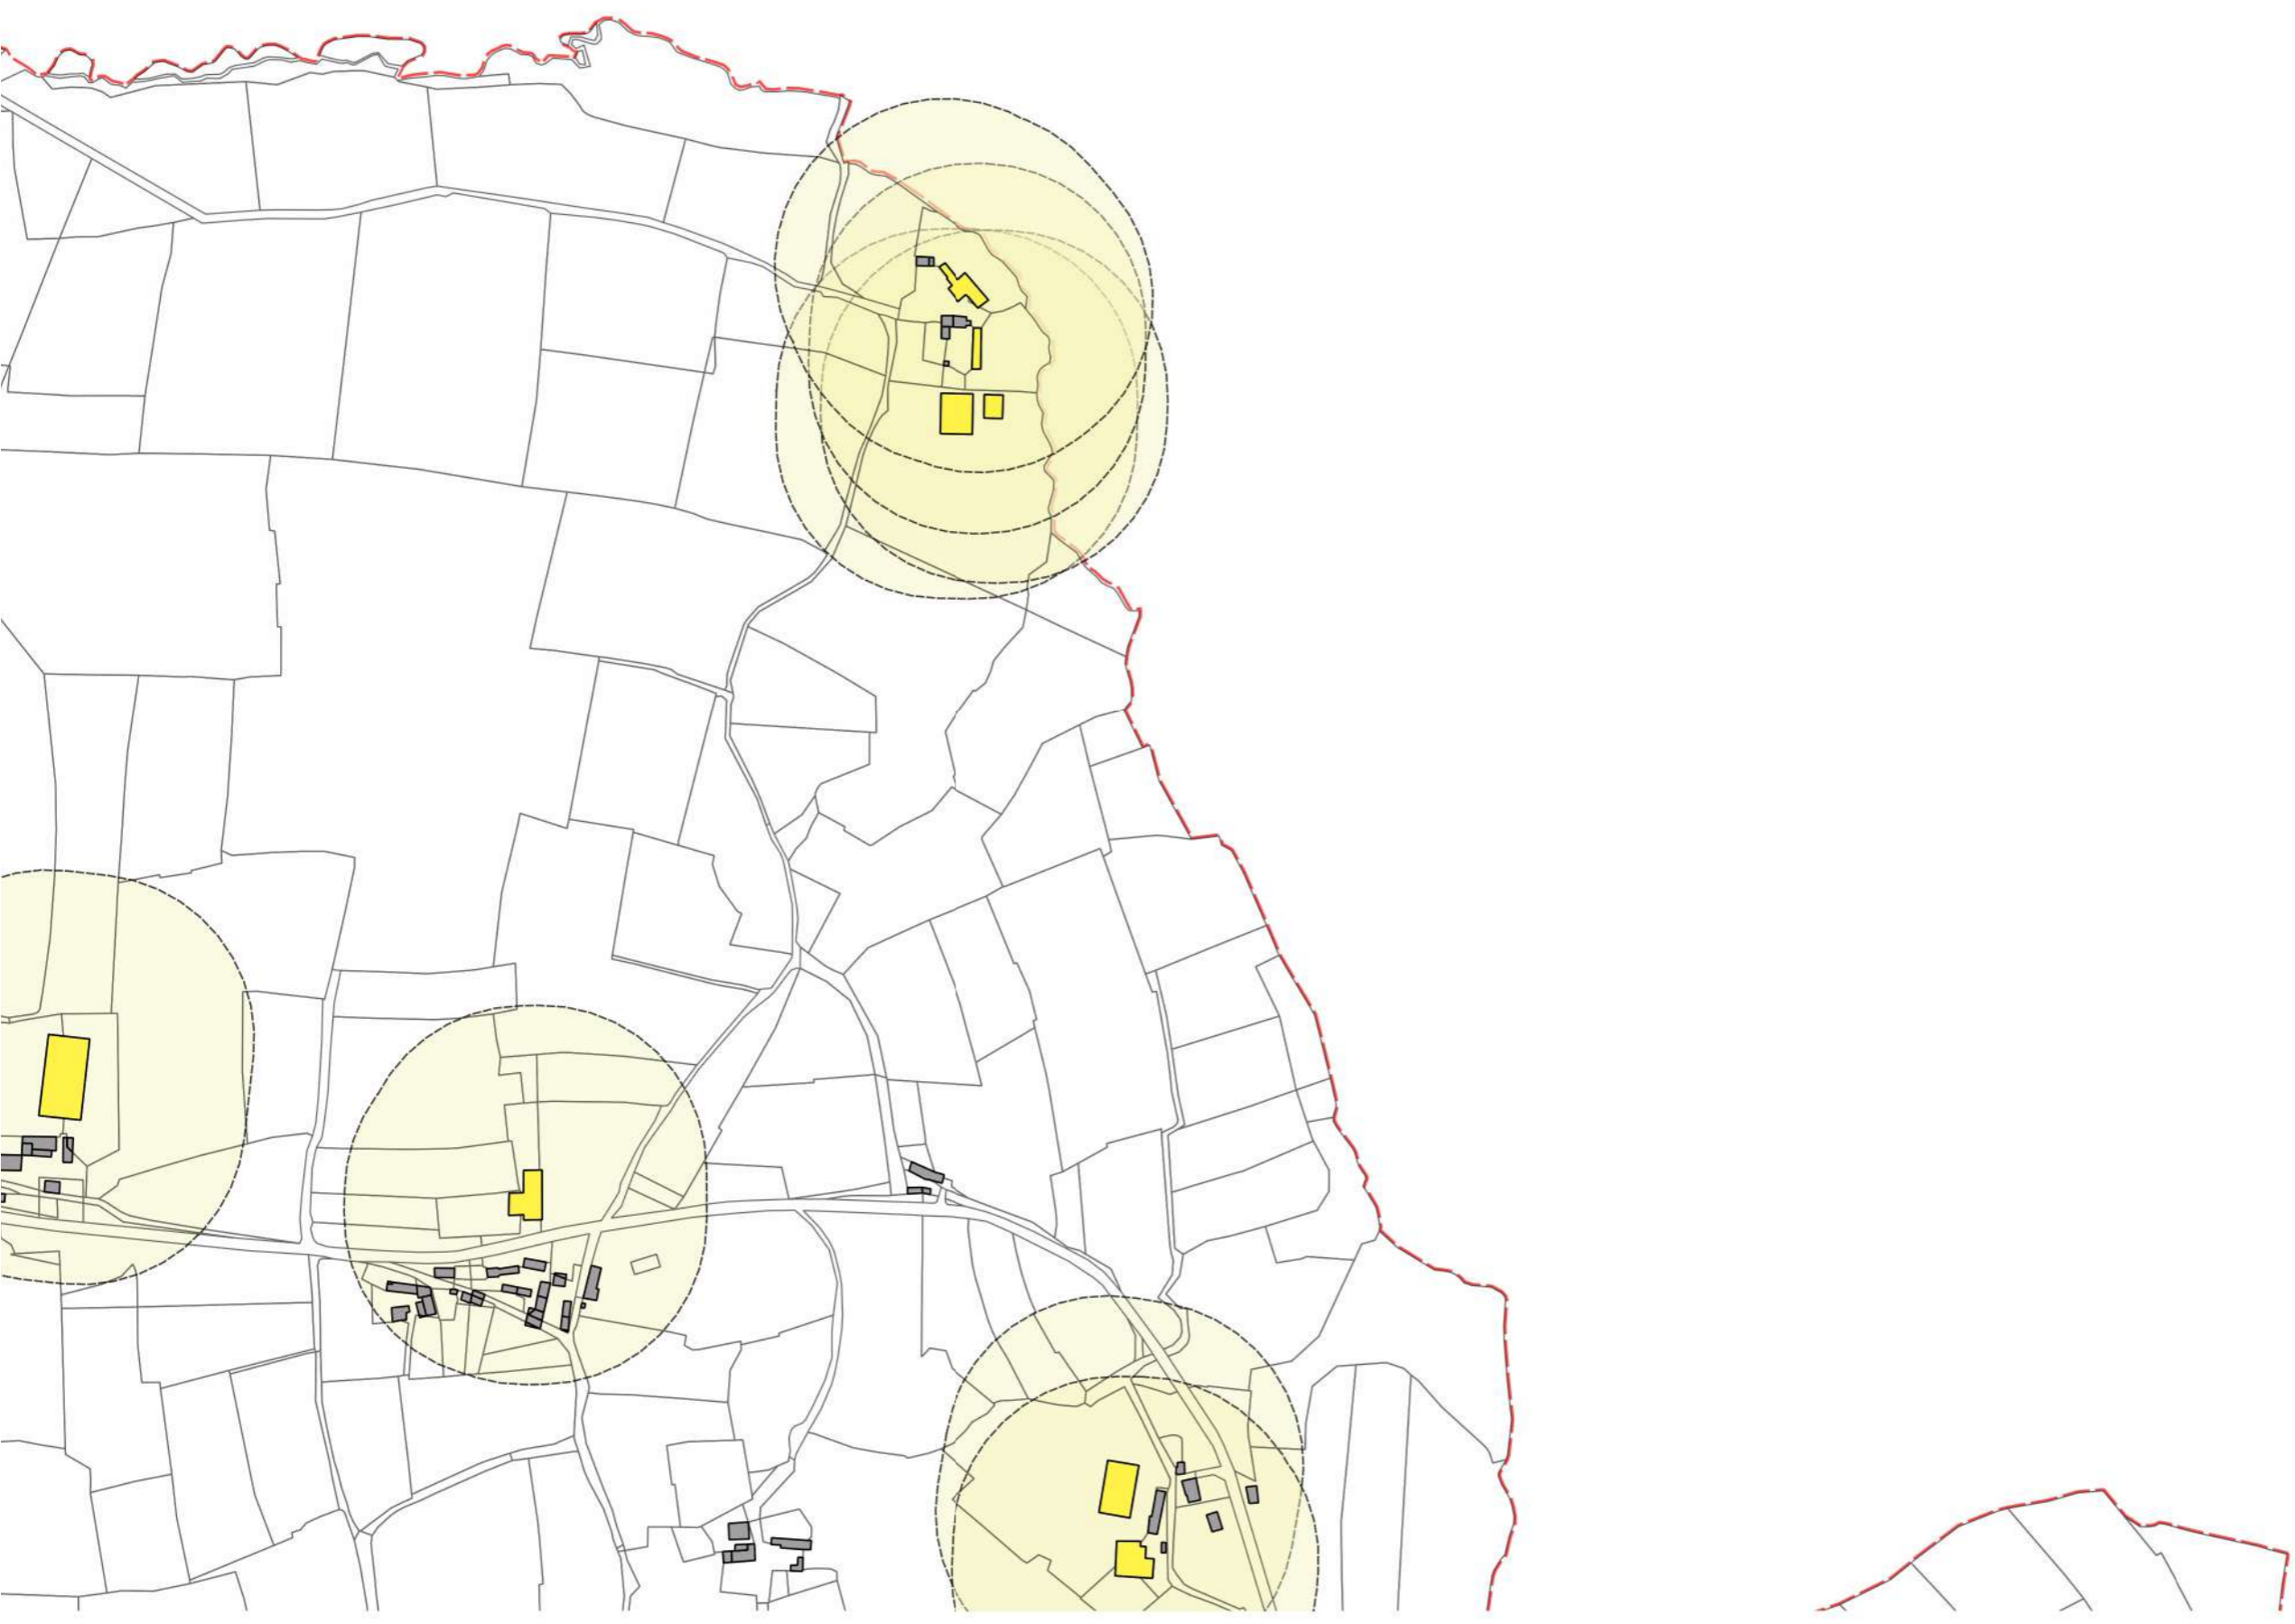

secteur 2 - **BOURGON**

Étude recensement des bâtiments susceptibles d'un changement de destination en zone A et N.

Fiches de recensement des bâtiments (suite terrain du 23/05/2017)

date d'arrêt: 12 décembre 2018

périmètre 125m

0 100 200 m

Légende

CHGT DESTINATION

HABITAT

BÂTI DEST

DIAG AGRICOLE

Bati_agri

ICPE

50M HABITAT

périmètre 125m

Légende

- CHGT DESTINATION
- HABITAT
- BÂTI DEST
- DIAG AGRICOLE
- Bati_agri
- ICPE
- 50M HABITAT
- périmètre 125m

Légende

CHGT DESTINATION

HABITAT

BÂTI DEST

DIAG AGRICOLE

Bati_agri

ICPE

50M HABITAT

périmètre 125m

0 100 200 m

Légende