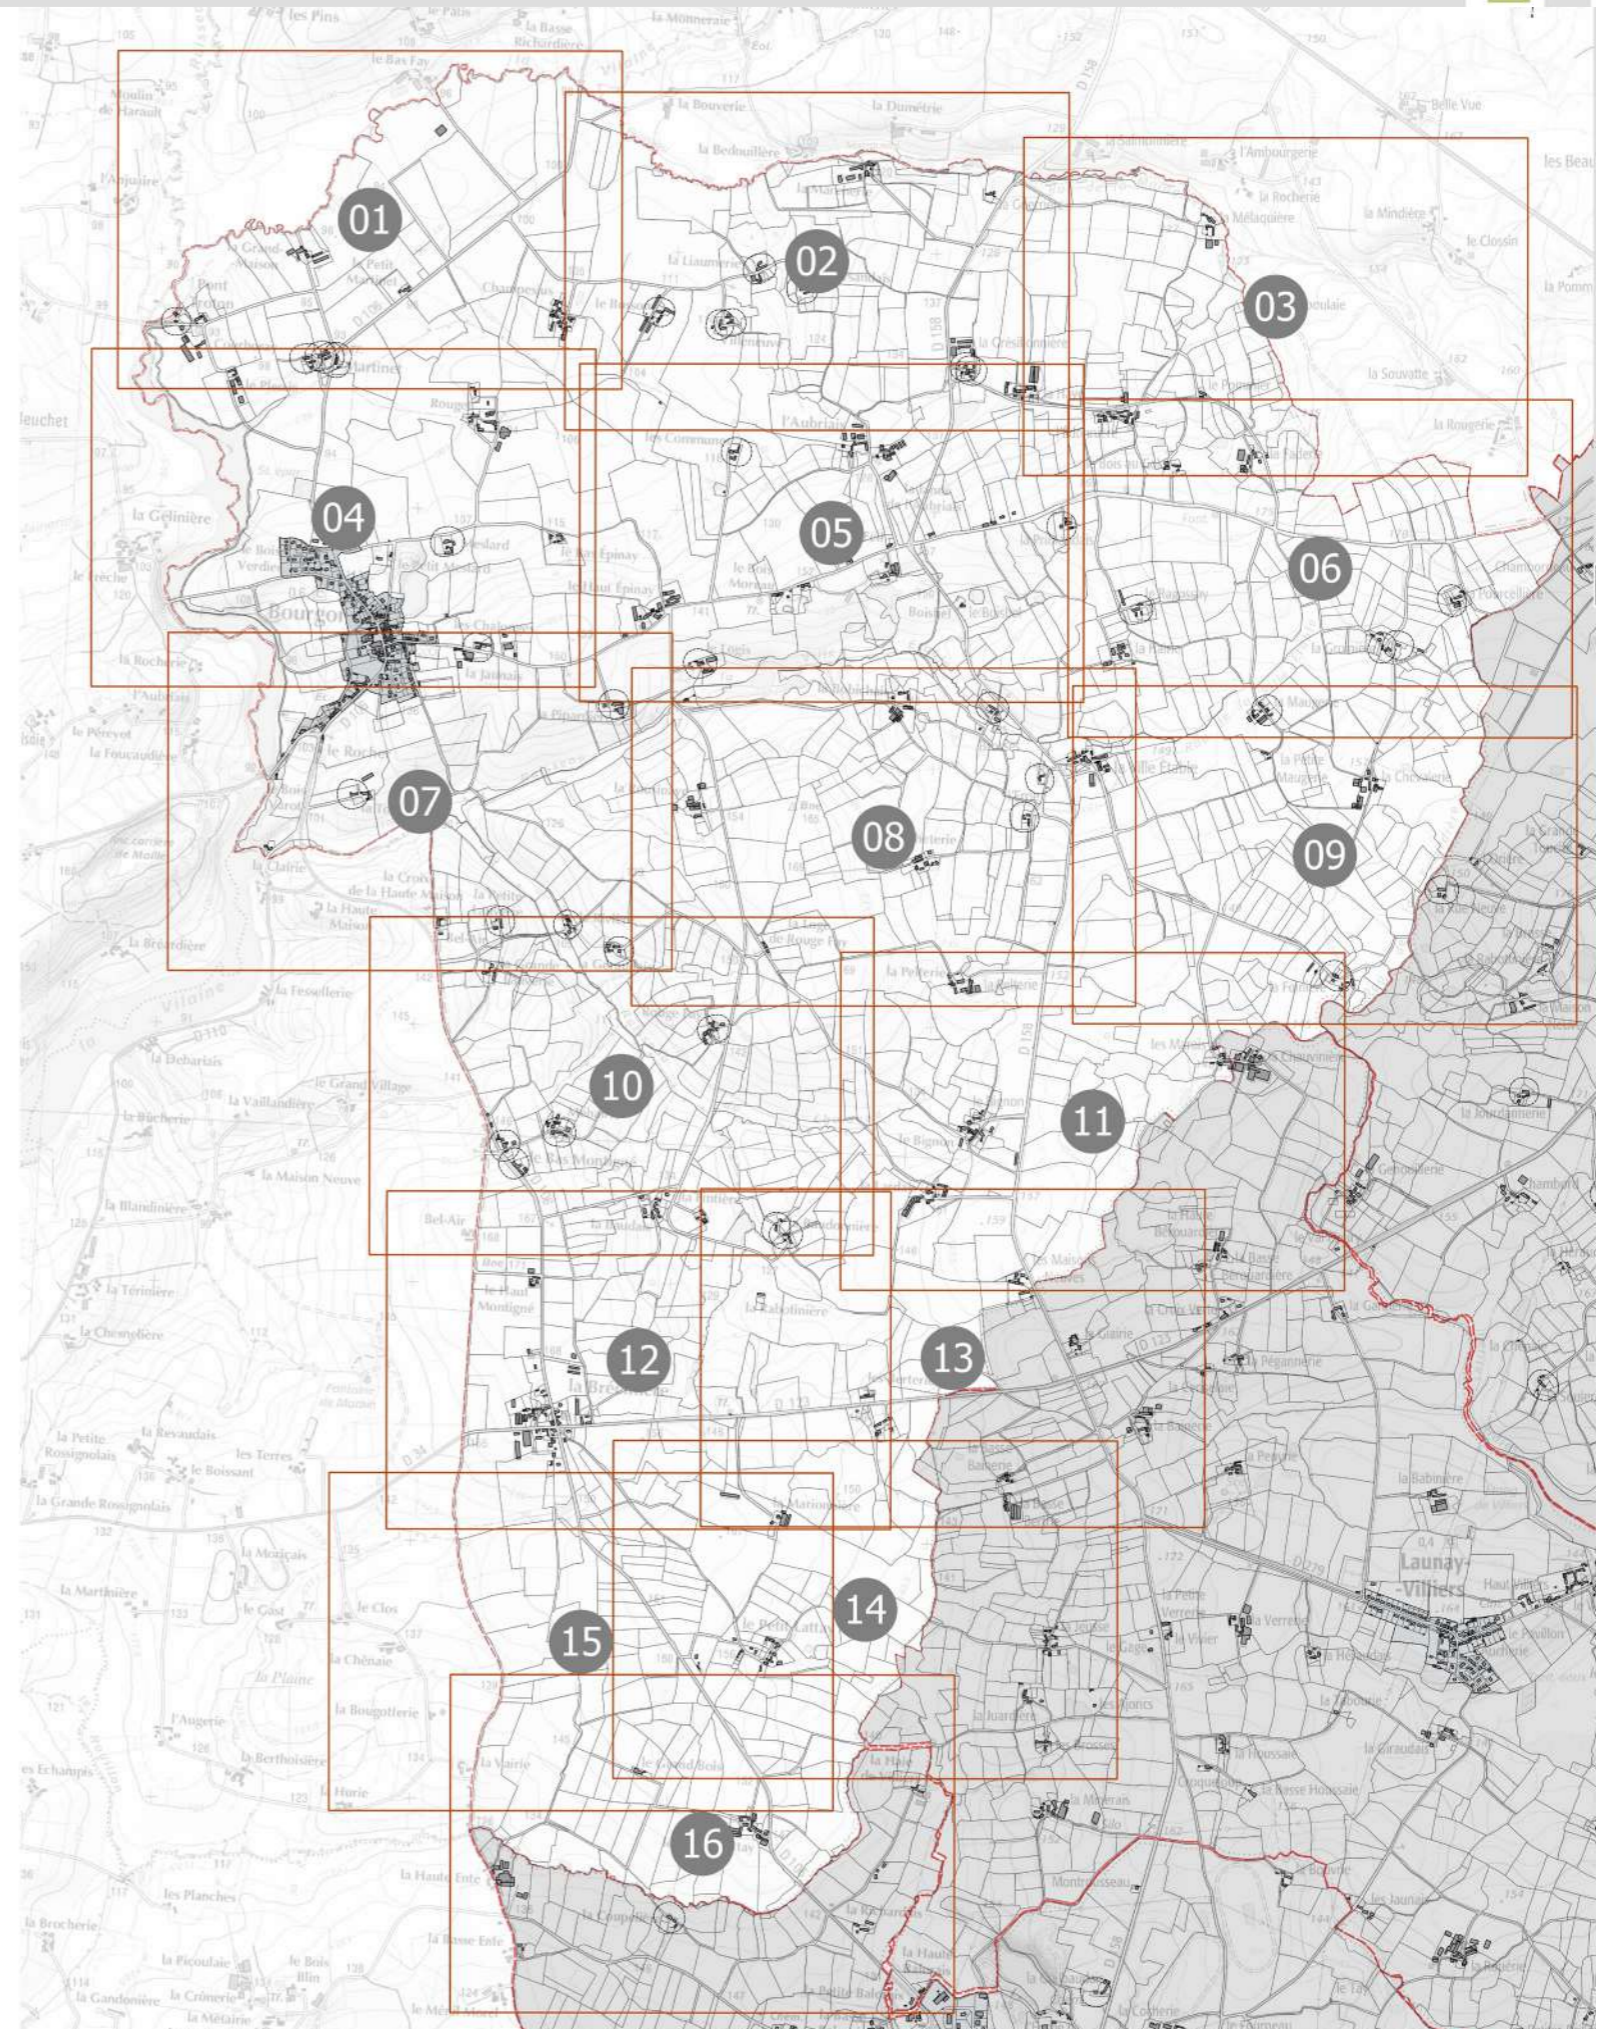

NUM	PARCELLE	SURFACE	COMMENTAIRES
1	ZA29	190	
2	ZA29	113	
3	ZA29	150	
4	ZA22	109	
5	ZB63	82	
6	B157	181	
7	ZB87	129	
8	B94	154	
9	B959	163	
10	ZE38	142	
11	ZC74	97	
12	ZC60	90	
13	ZC65	144	
14	B961	186	
15	C1765	113	
16	C99	395	
17	C1844	113	
18	C1962	151	
19	C250	120	
20	C238	155	
21	ZD105	87	
22	ZD76	270	
23	A868	277	
24	A859	264	
25	A936	192	

+ ajouter C 2142 , oubli

NUM	PARCELLE	SURFACE	COMMENTAIRES
26	C2011	100	
27	C122	103	
28	C130	111	
29	C130	90	
30	C1165	187	
31	C1165	282	
32	A805	118	
33	A800	130	
34	A438	102	
35	A531	156	
36	A520	270	
37	A520	220	
38	A491	252	
39	C2097	185	
40	ZH5	115	
41	C405	88	
42	C405	178	
43	C559	122	
44	C559	150	
45	C573	99	
46	C1505	211