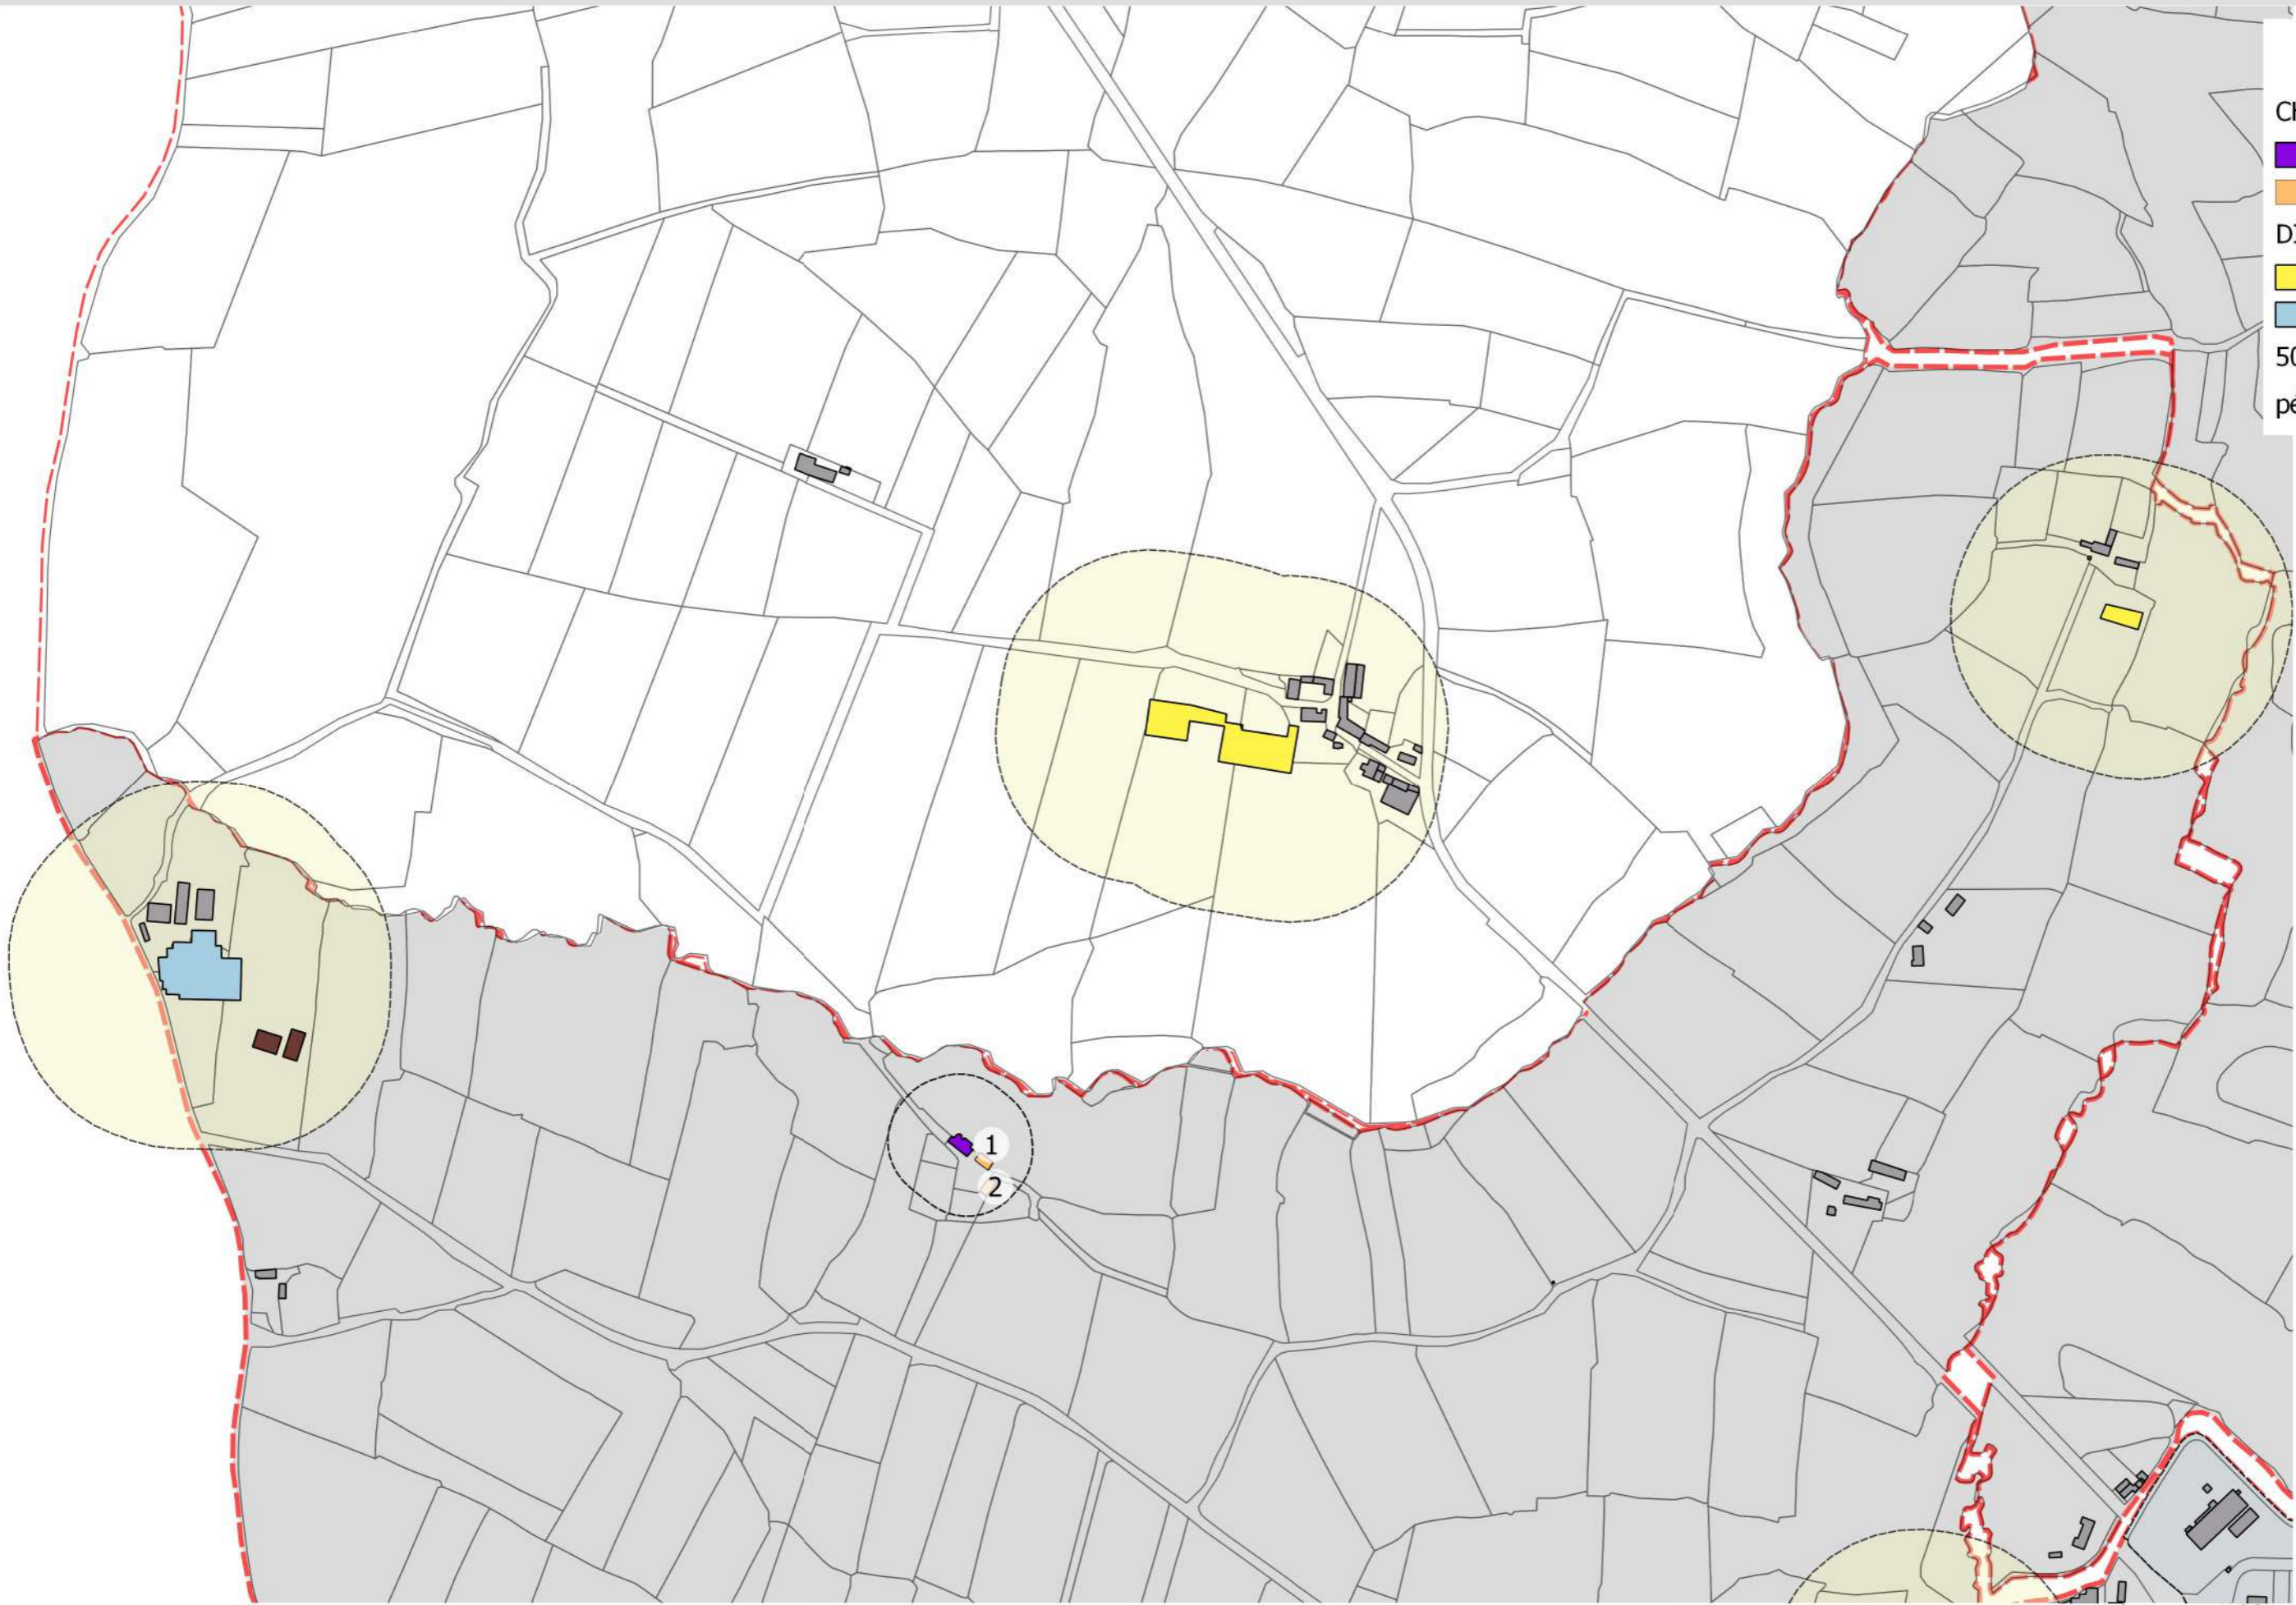

secteur 2 - **BOURGON**

Étude recensement des bâtiments susceptibles d'un changement de destination en zone A et N.

Fiches de recensement des bâtiments (suite terrain du 23/05/2017)

date d'arrêt: 12 décembre 2018

périmètre 125m

Légende

CHGT DESTINATION

HABITAT

BÂTI DEST

DIAG AGRICOLE

Bati_agri

ICPE

50M HABITAT

périmètre 125m

Légende

- CHGT DESTINATION
- HABITAT
- BÂTI DEST
- DIAG AGRICOLE
- Bati_agri
- ICPE
- 50M HABITAT
- périmètre 125m

Légende

- CHGT DESTINATION
- HABITAT
- BÂTI DEST
- DIAG AGRICOLE
- Bati_agri
- ICPE
- 50M HABITAT
- périmètre 125m

Légende

- CHGT DESTINATION
- HABITAT
- BÂTI DEST
- DIAG AGRICOLE
- Bati_agri
- ICPE
- 50M HABITAT
- périmètre 125m