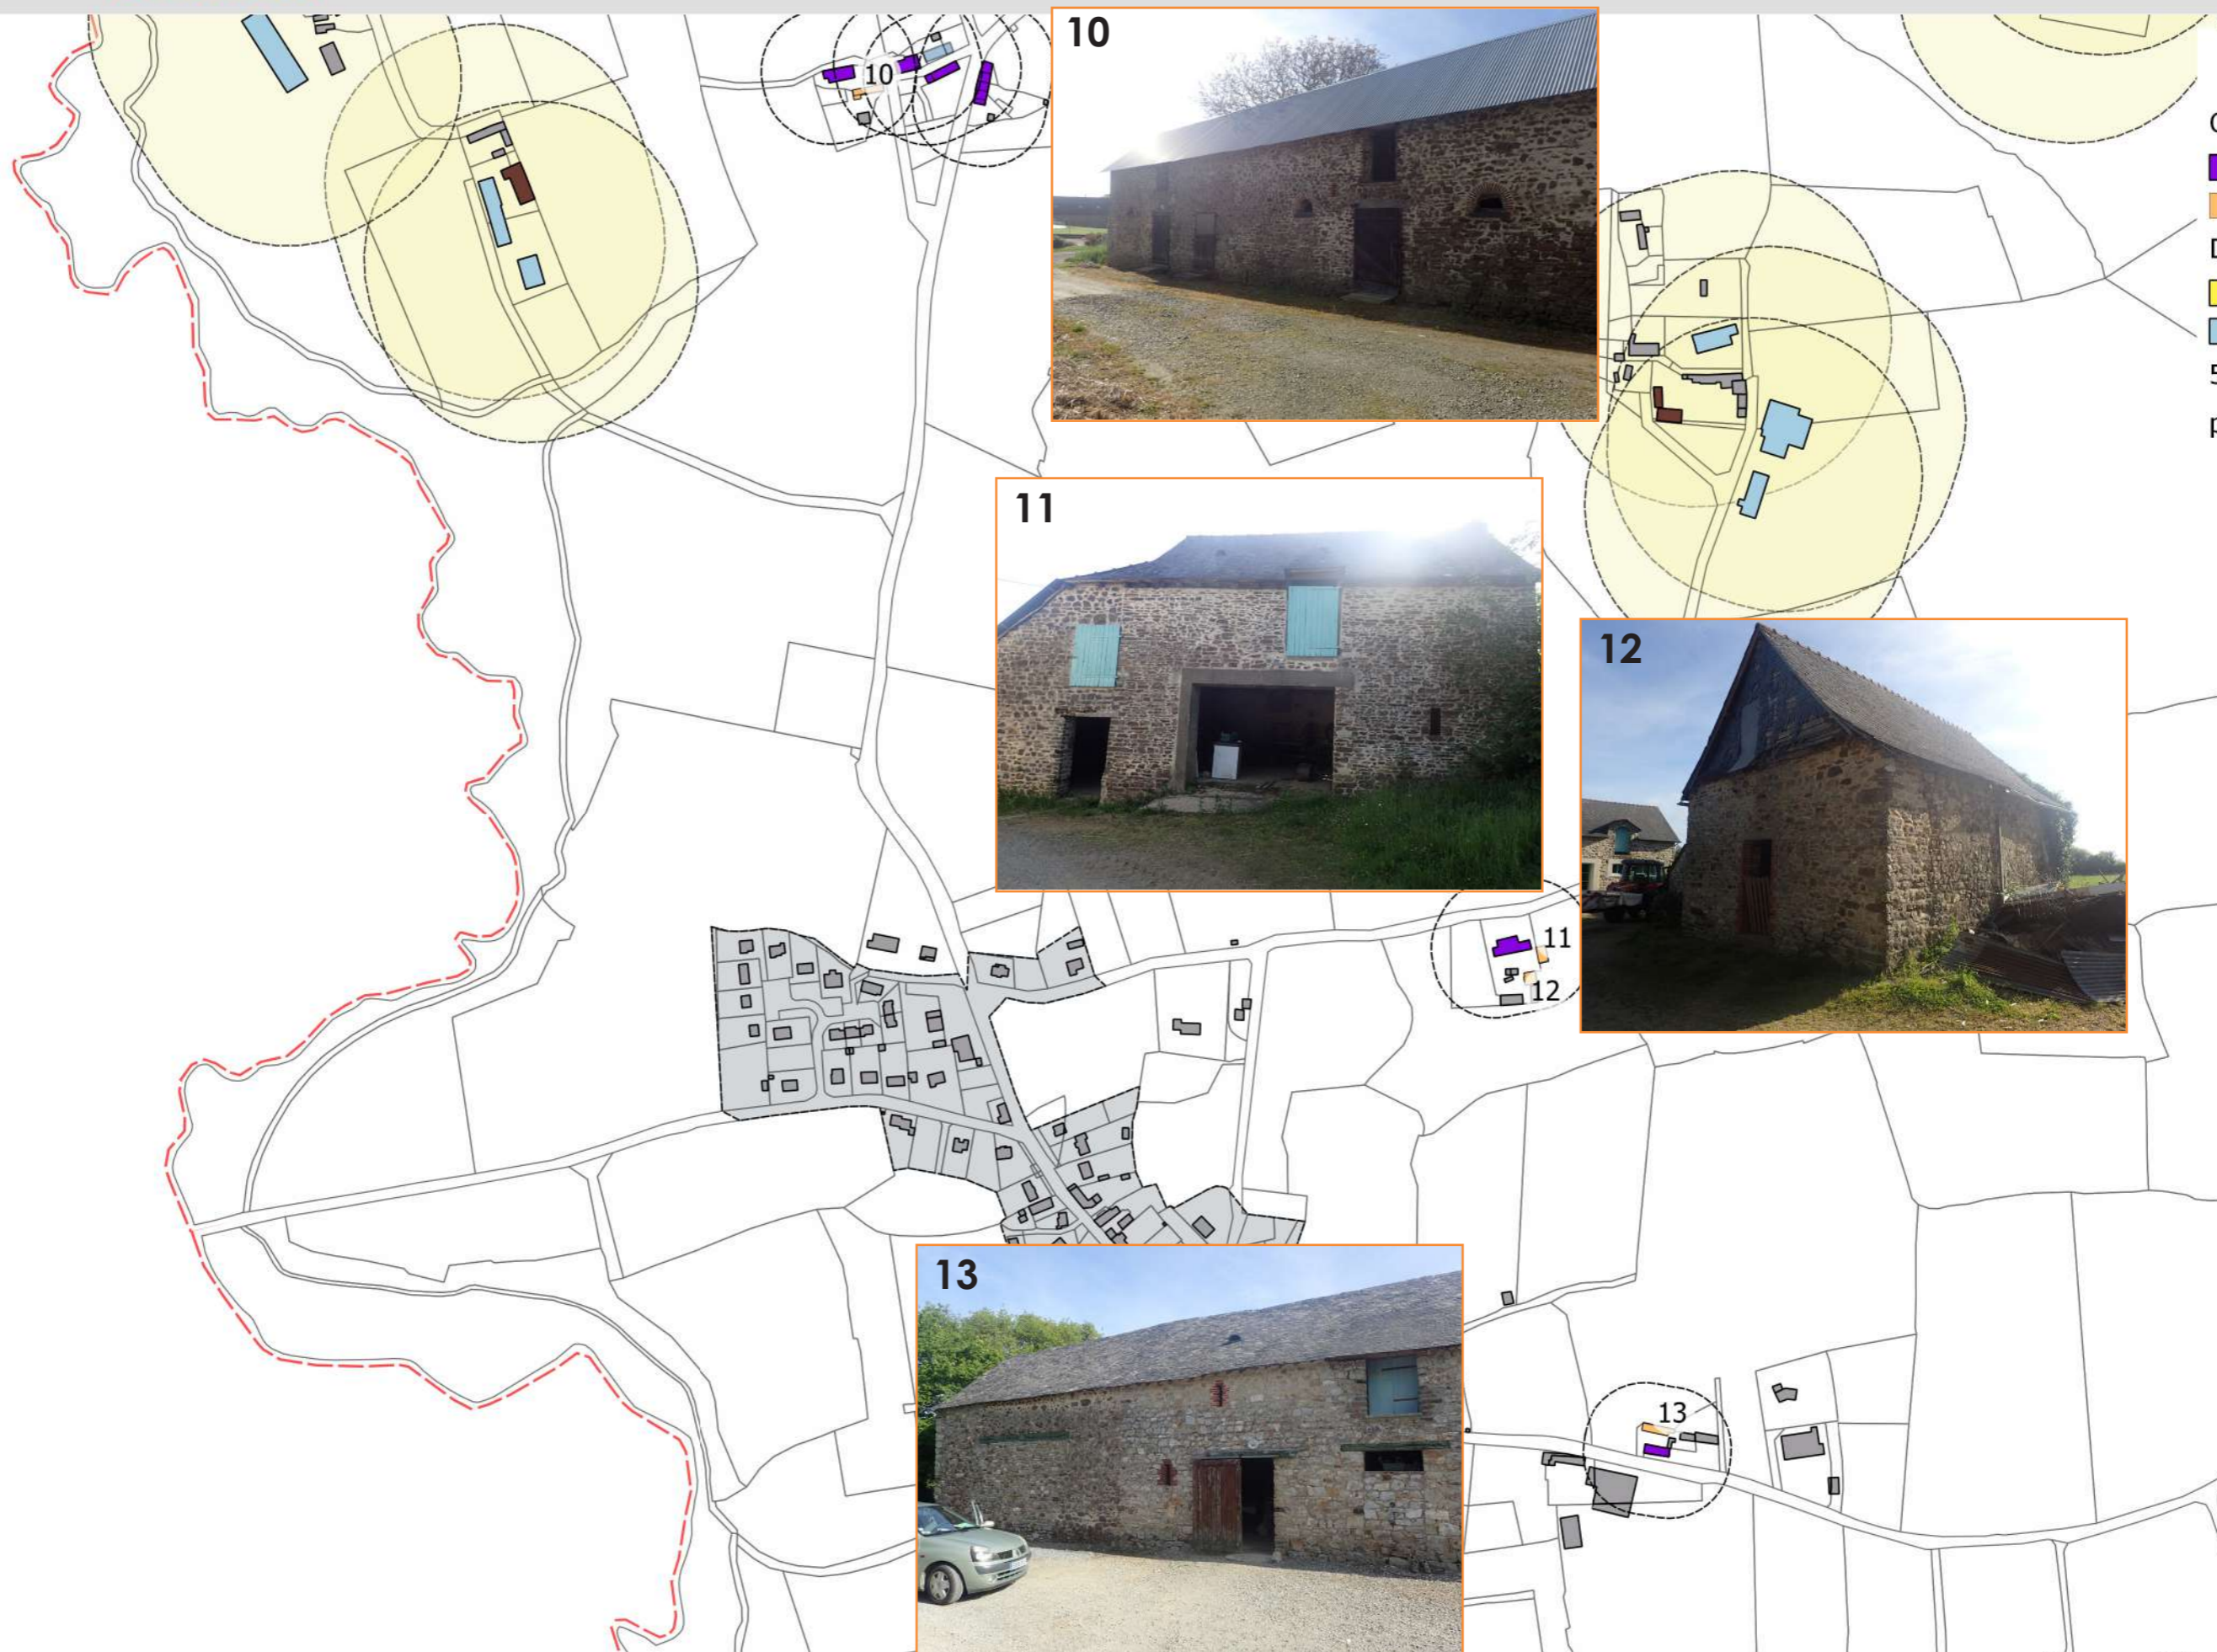

périmètre 125m

0 100 200 m

Légende

CHGT DESTINATION

HABITAT

BÂTI DEST

DIAG AGRICOLE

Bati_agri

ICPE

50M HABITAT

périmètre 125m

Légende

- CHGT DESTINATION
- HABITAT
- BÂTI DEST
- DIAG AGRICOLE
- Bati_agri
- ICPE
- 50M HABITAT
- périmètre 125m

Légende

CHGT DESTINATION

HABITAT

BÂTI DEST

DIAG AGRICOLE

Bati_agri

ICPE

50M HABITAT

périmètre 125m

0 100 200 m

Légende