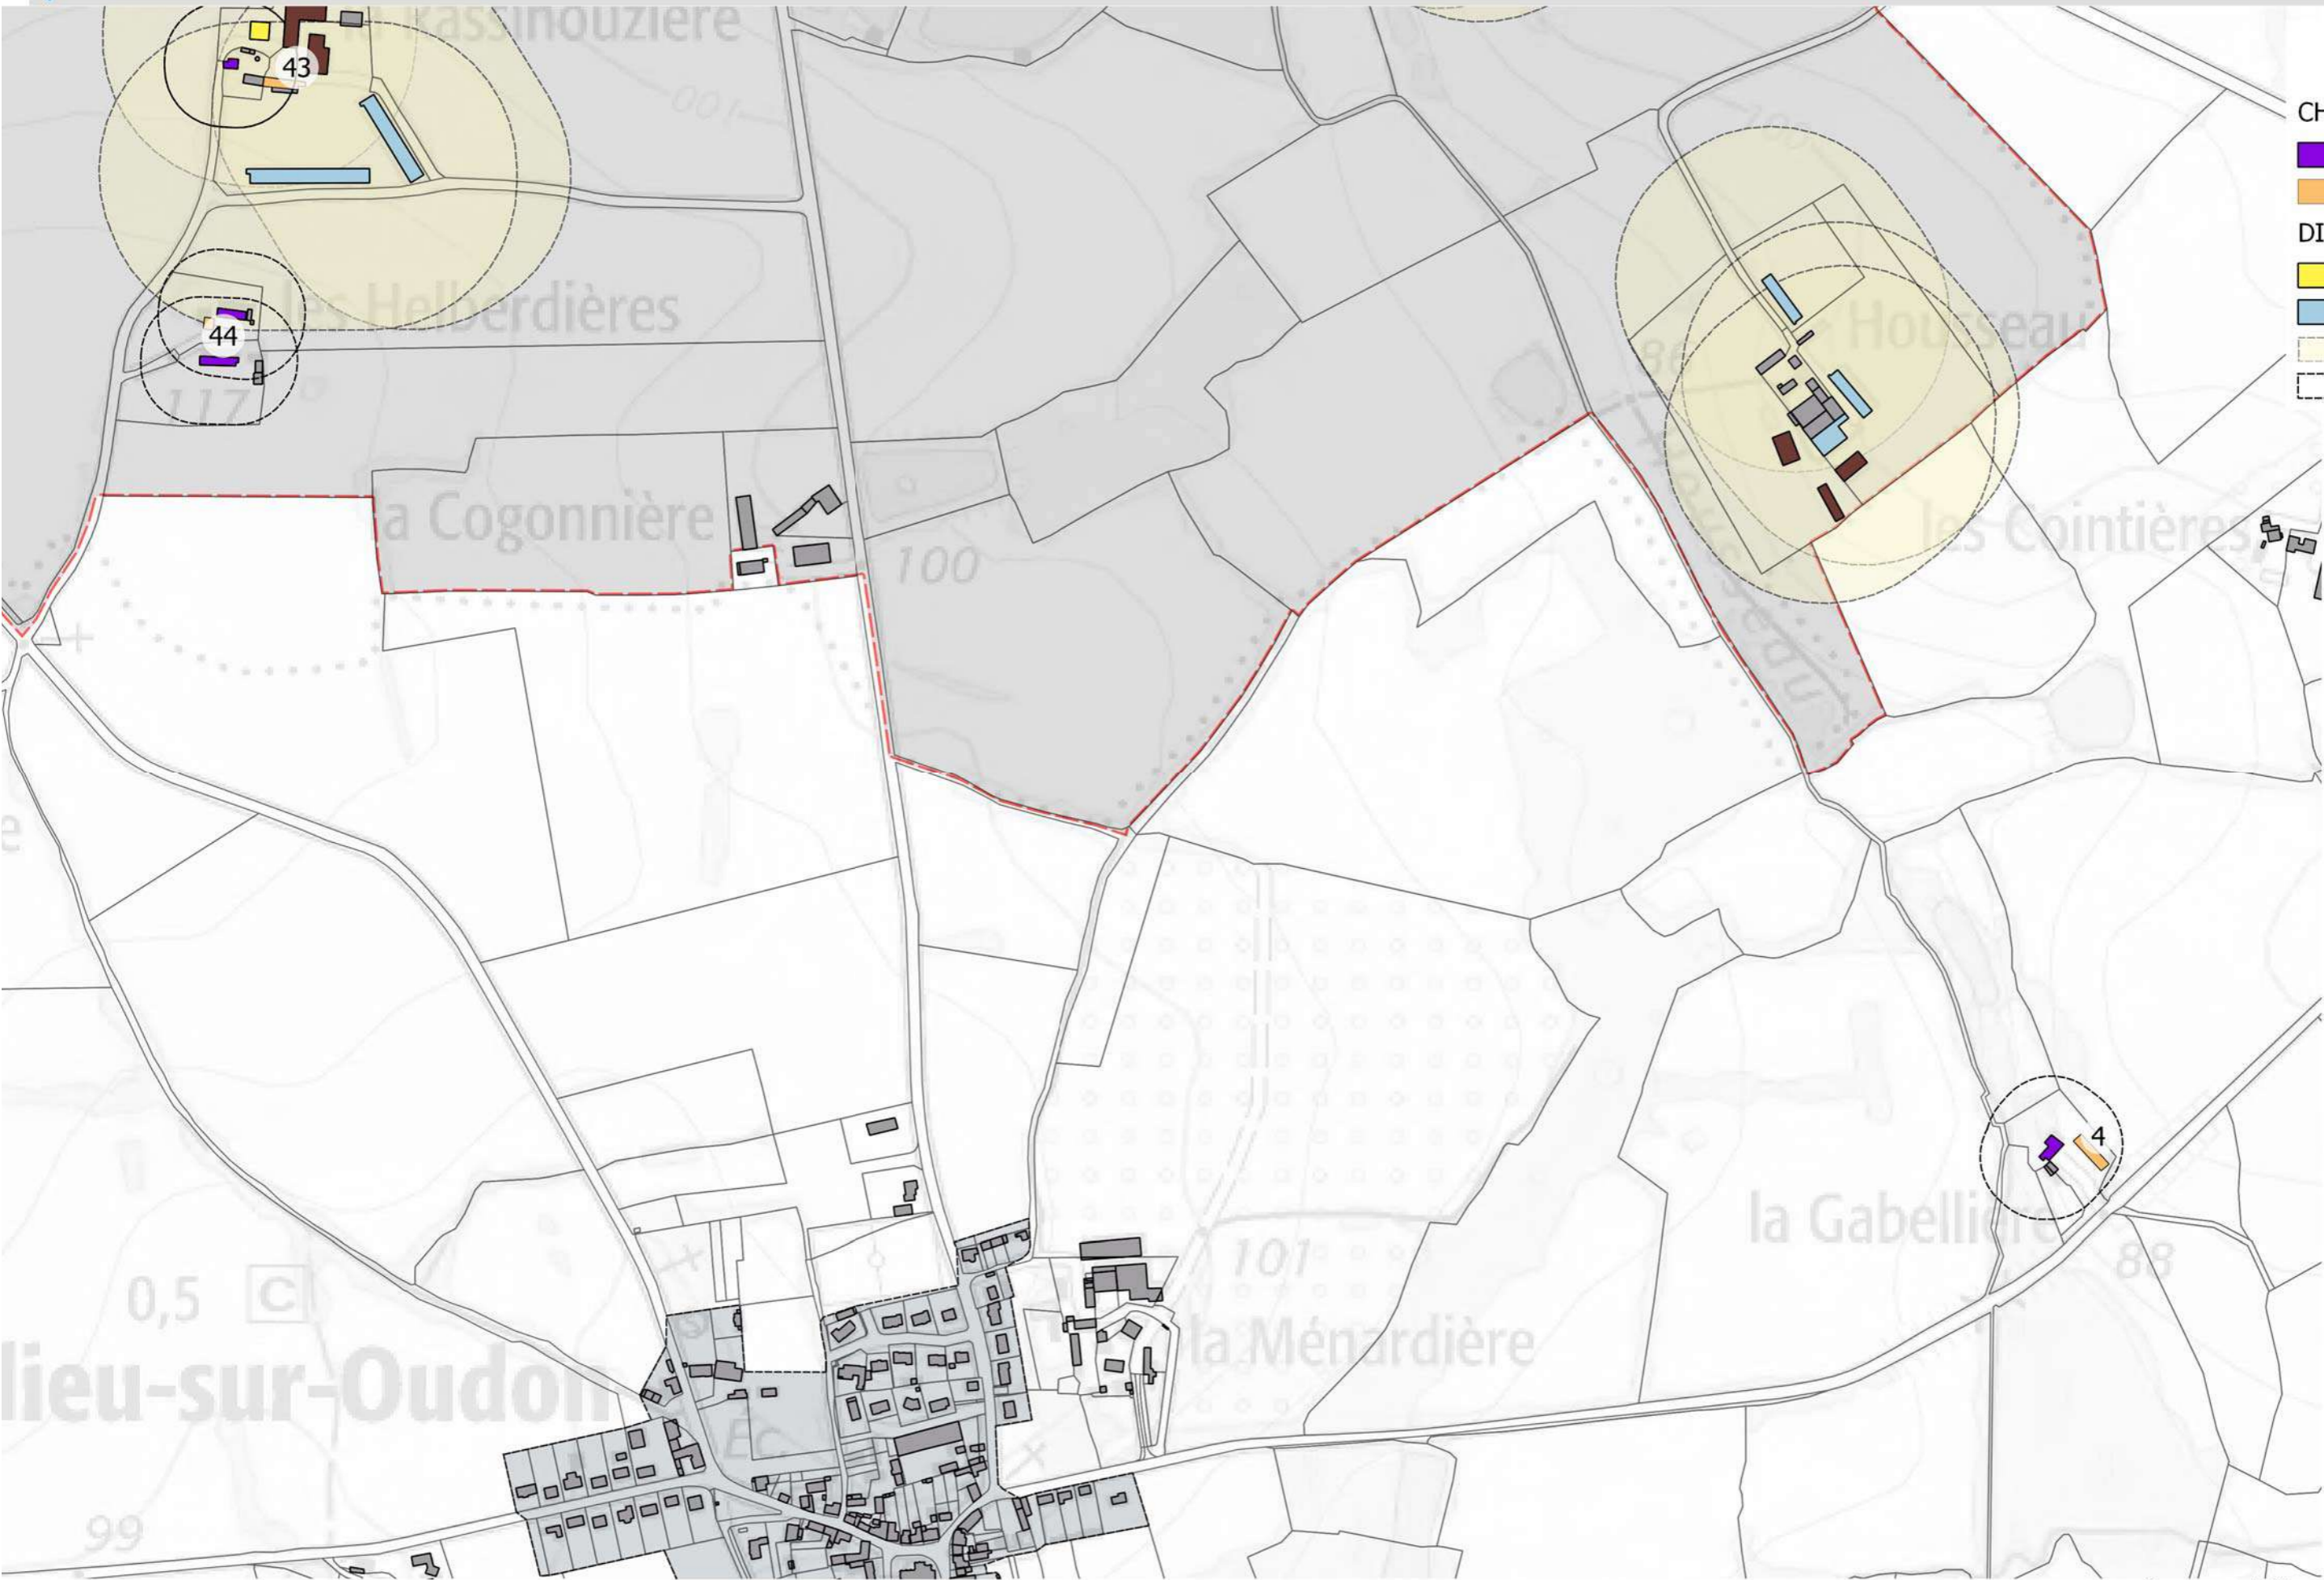

Légende

CHGT DESTINATION

HABITAT

BÂTI DEST

DIAG AGRICOLE

Bati_agri

ICPE

EXPL.AGRI.125M

50MHABITAT