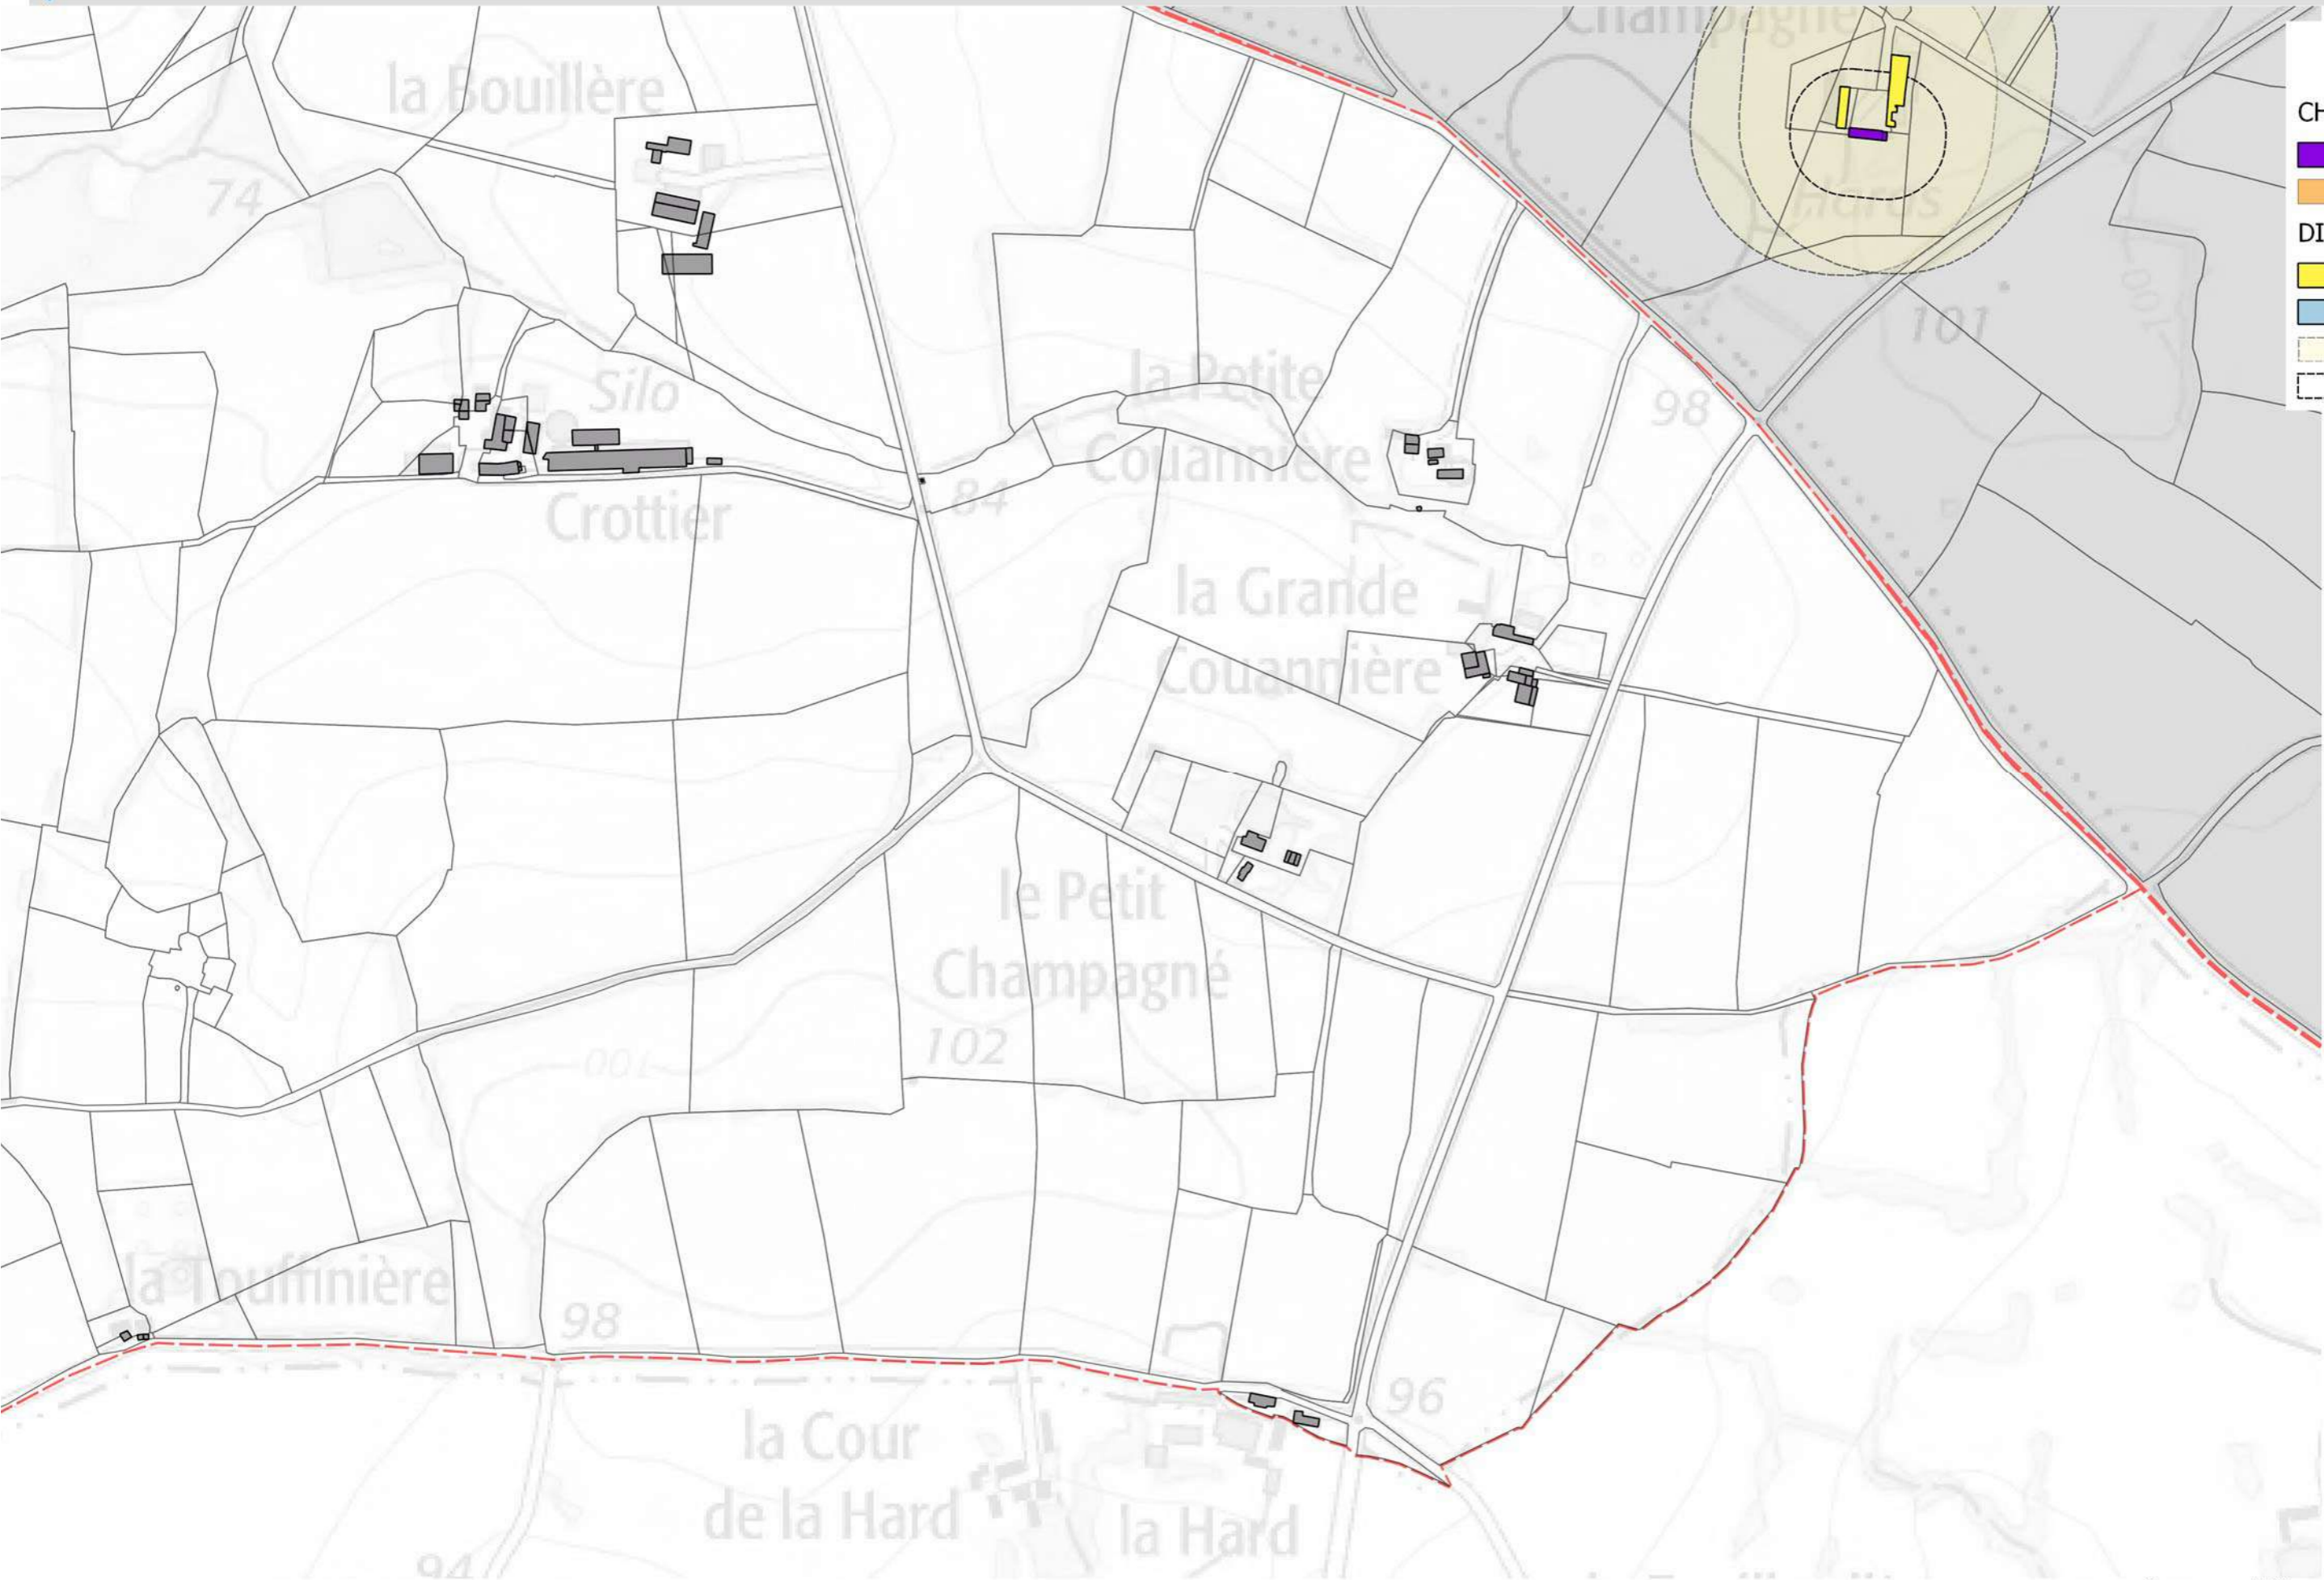

ICPE

EXPL.AGRI.125M

50MHABITAT

pas de possibilité
de prises de vues

Légende

CHGT DESTINATION

- HABITAT
 - BÂTI DEST
- DIAG AGRICOLE
- Bati_agri
 - ICPE
 - EXPL.AGRI.125M
 - 50MHABITAT

Légende