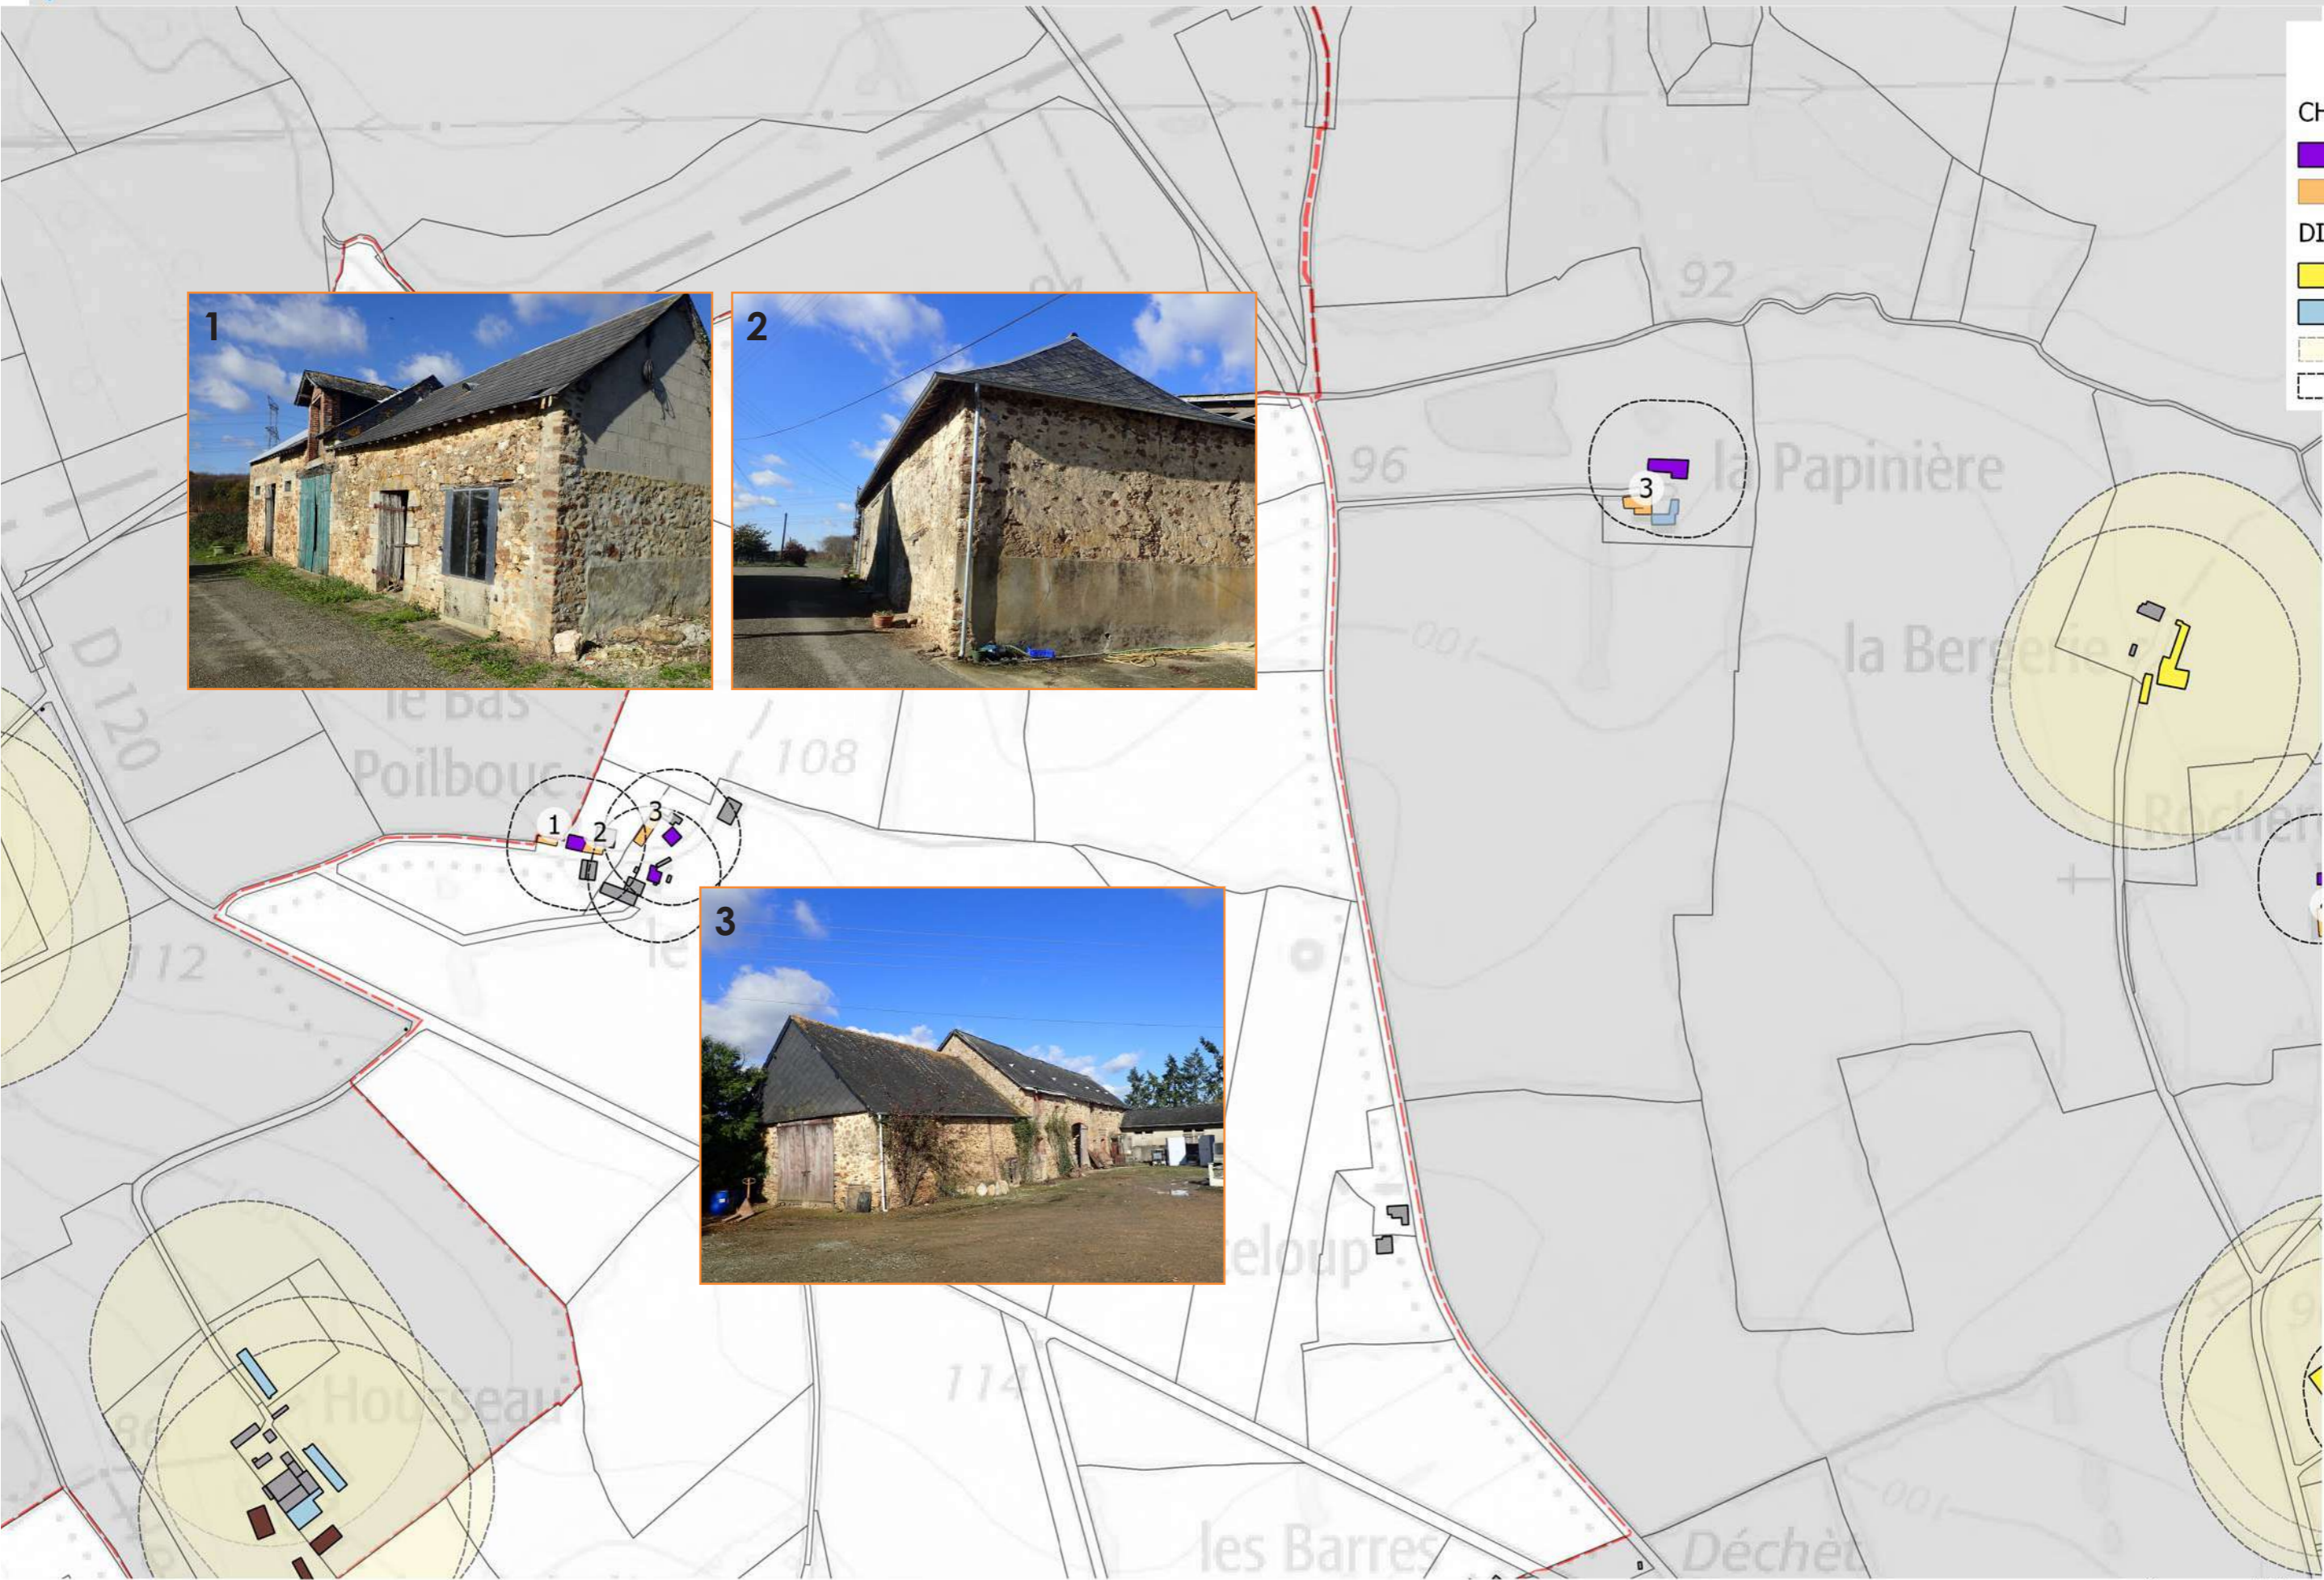

Légende

CHGT DESTINATION

HABITAT

BÂTI DEST

DIAG AGRICOLE

Bati_agri

ICPE

EXPL.AGRI.125M

50MHABITAT