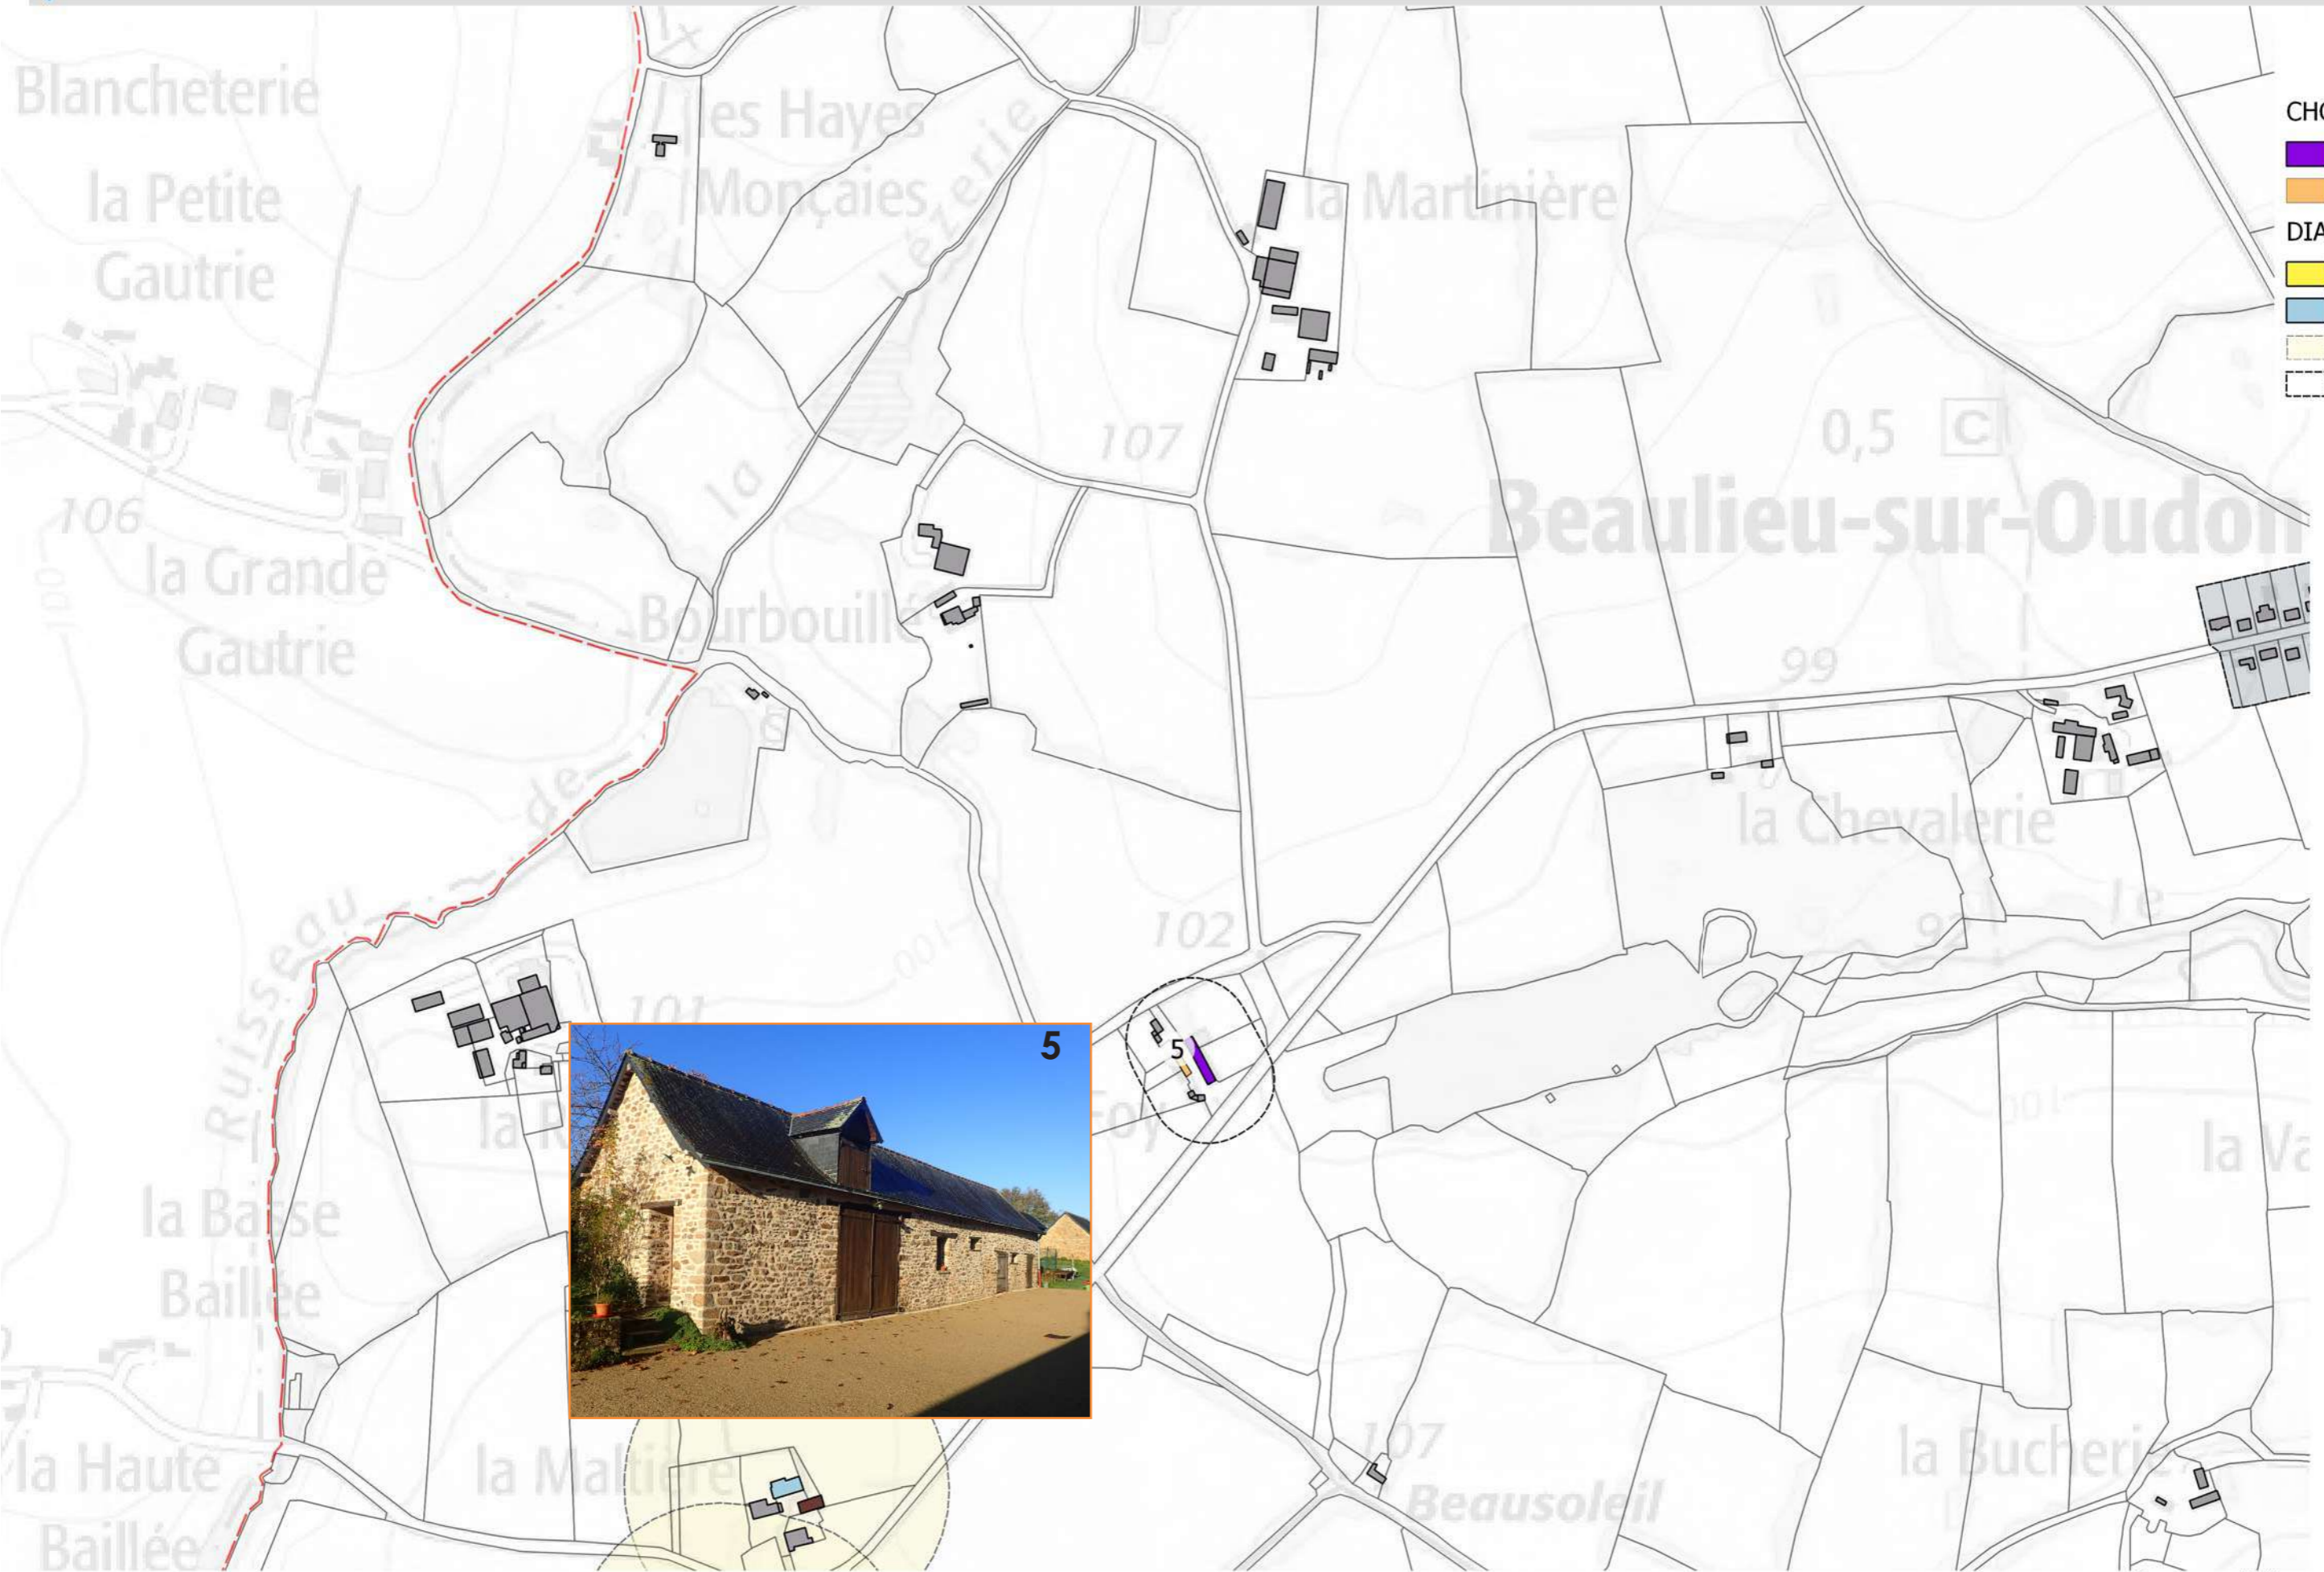

BÂTI DEST

DIAG AGRICOLE

Bati_agri

ICPE

EXPL.AGRI.125M

50MHABITAT

0 100 200 m

Légende

- CHGT DESTINATION**
- HABITAT
 - BÂTI DEST
- DIAG AGRICOLE**
- Bati_agri
 - ICPE
 - EXPL.AGRI.125M
 - 50MHABITAT

Légende

CHGT DESTINATION

HABITAT

BÂTI DEST

DIAG AGRICOLE

Bati_agri

ICPE