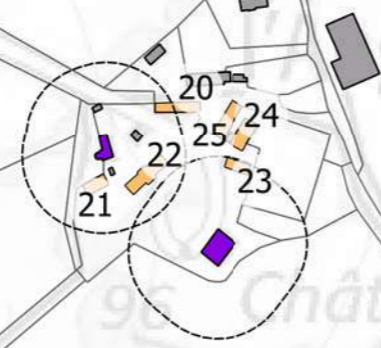

 BÂTI DEST

DIAG AGRICOLE

 Bati_agri

 ICPE

 EXPL.AGRI.125M

 50MHABITAT

Légende

- CHGT DESTINATION
- HABITAT
- BÂTI DEST
- DIAG AGRICOLE
- Bati_agri
- ICPE
- EXPL.AGRI.125M
- 50MHABITAT

0 100 200 m

Légende

- CHGT DESTINATION
- HABITAT
 - BÂTI DEST
- DIAG AGRICOLE
- Bati_agri
 - ICPE
 - EXPL.AGRI.125M
 - 50MHABITAT

20

25

24

21

23