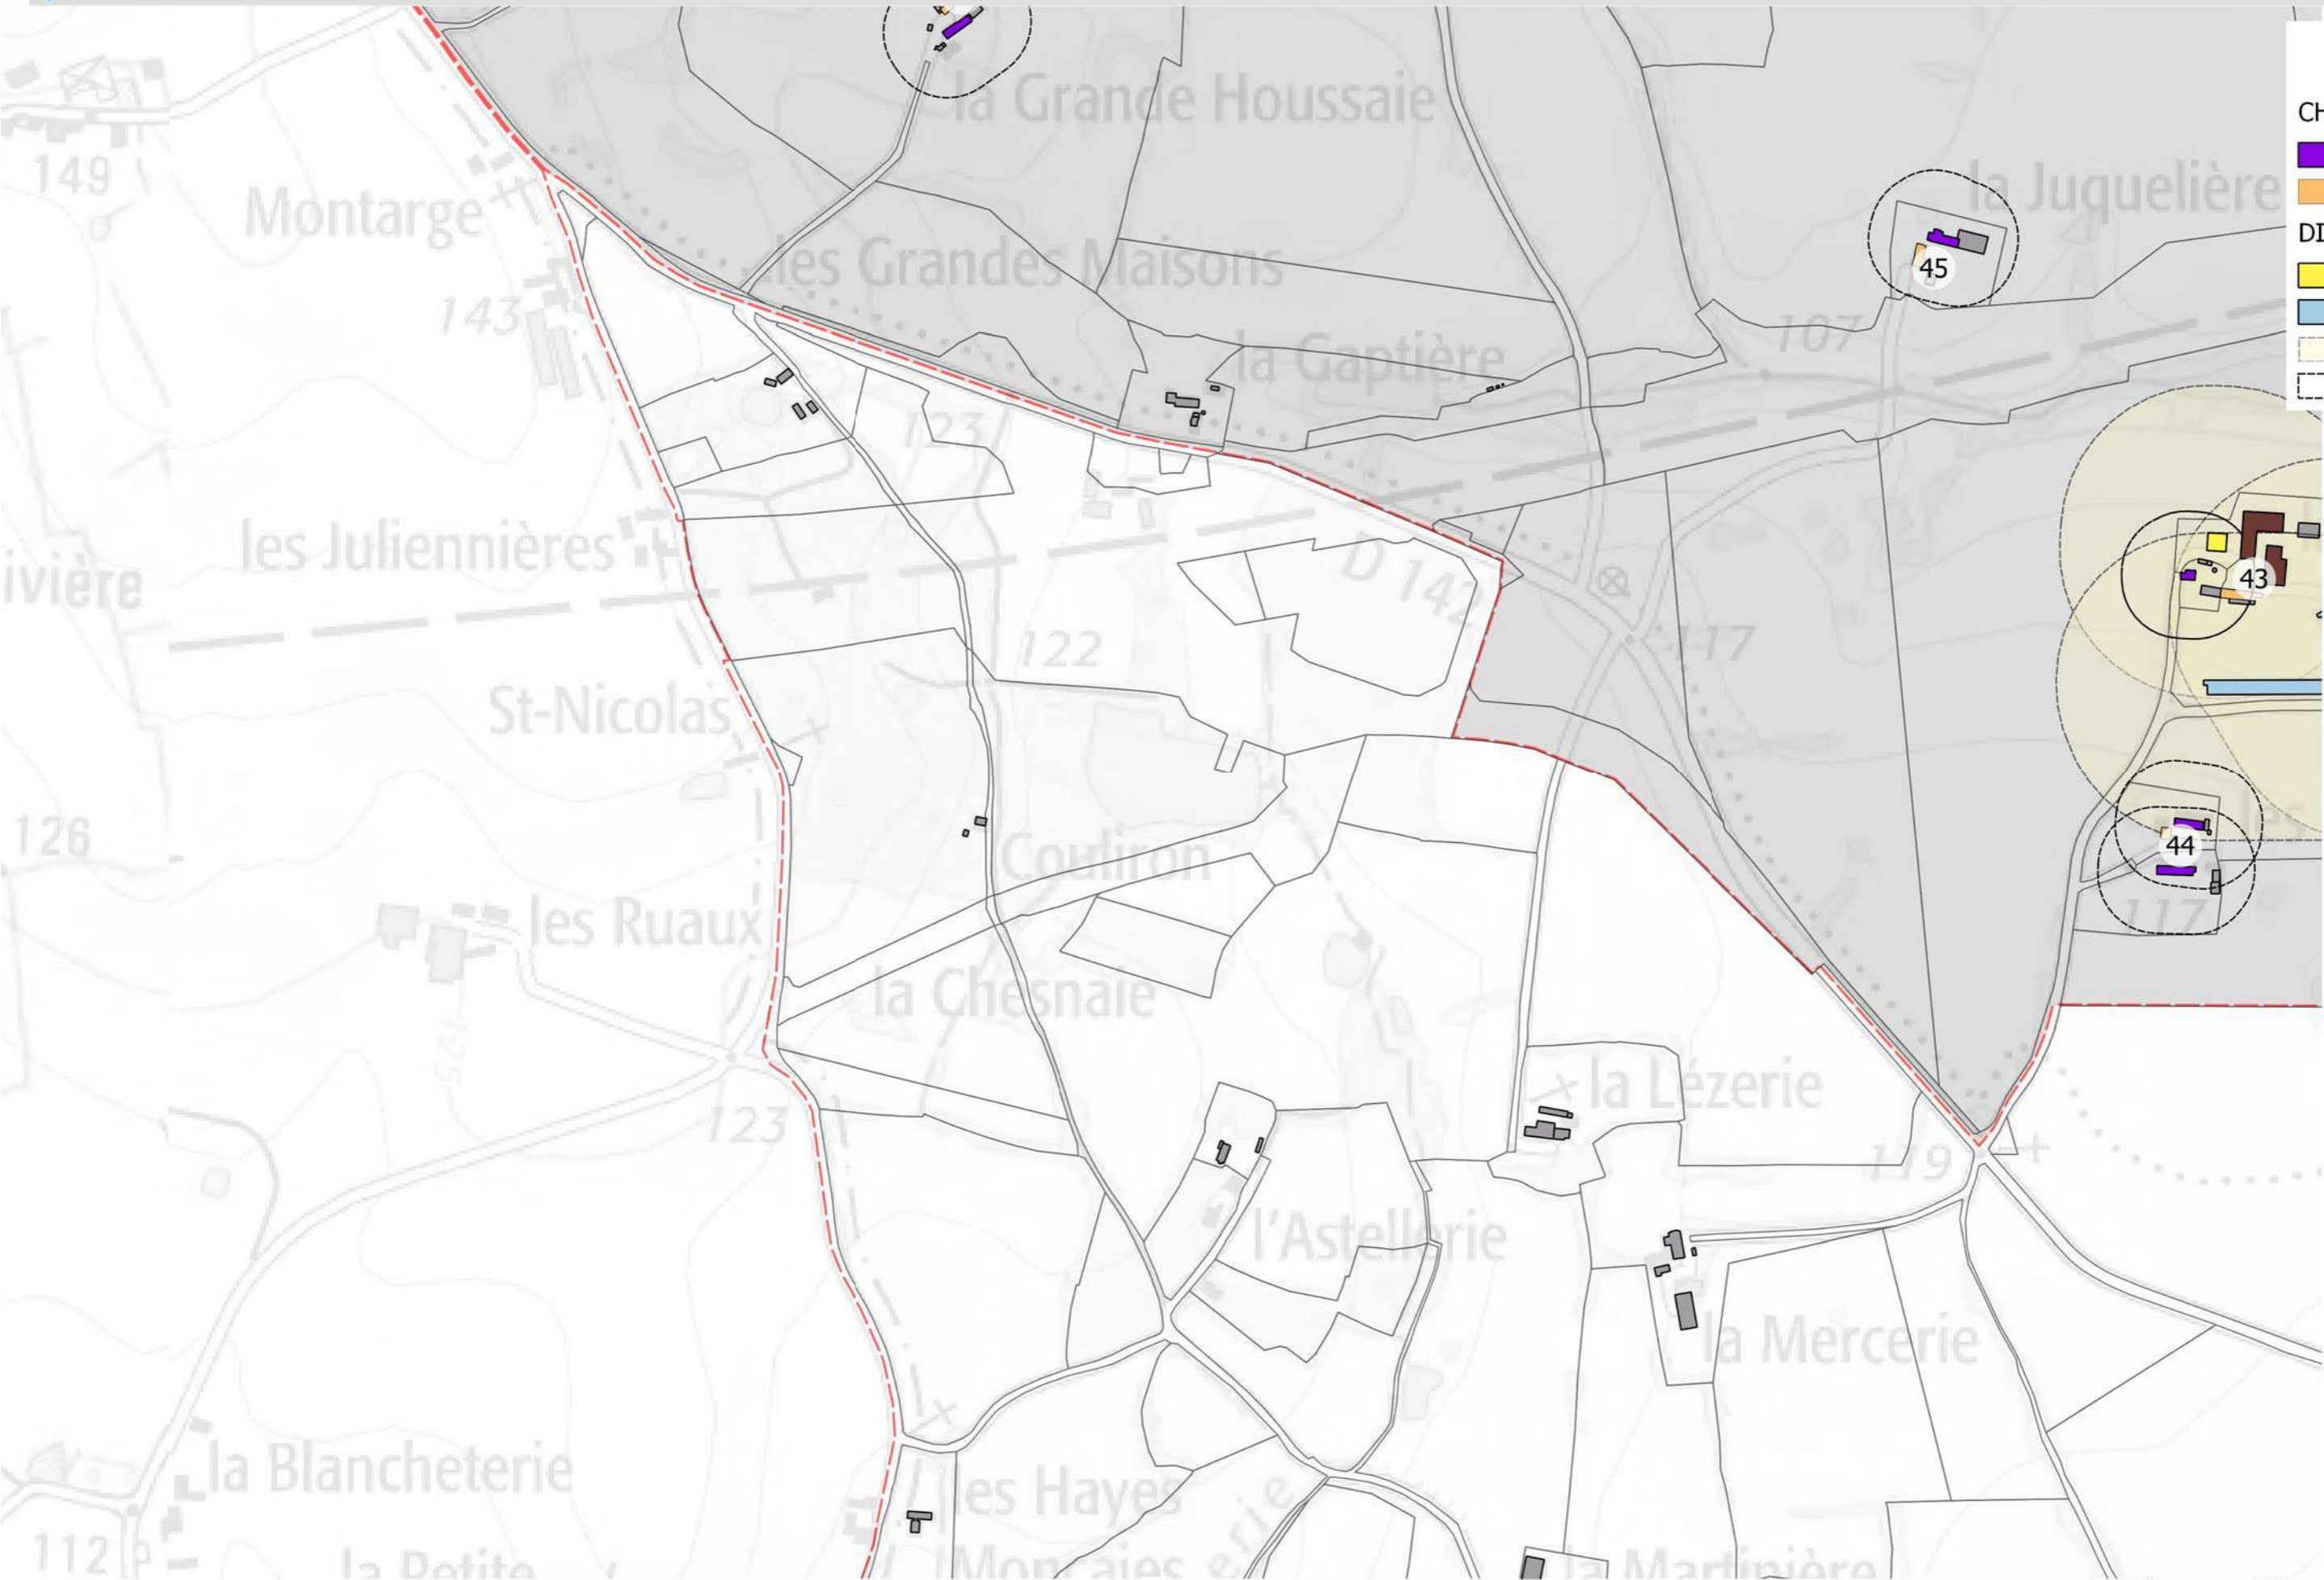

Légende

CHGT DESTINATION

1. HABITAT
   - BÂTI DEST
2. DIAG AGRICOLE
3. Bati_agri
   - ICPE
   - EXPL.AGRI.125M
   - 50MHABITAT