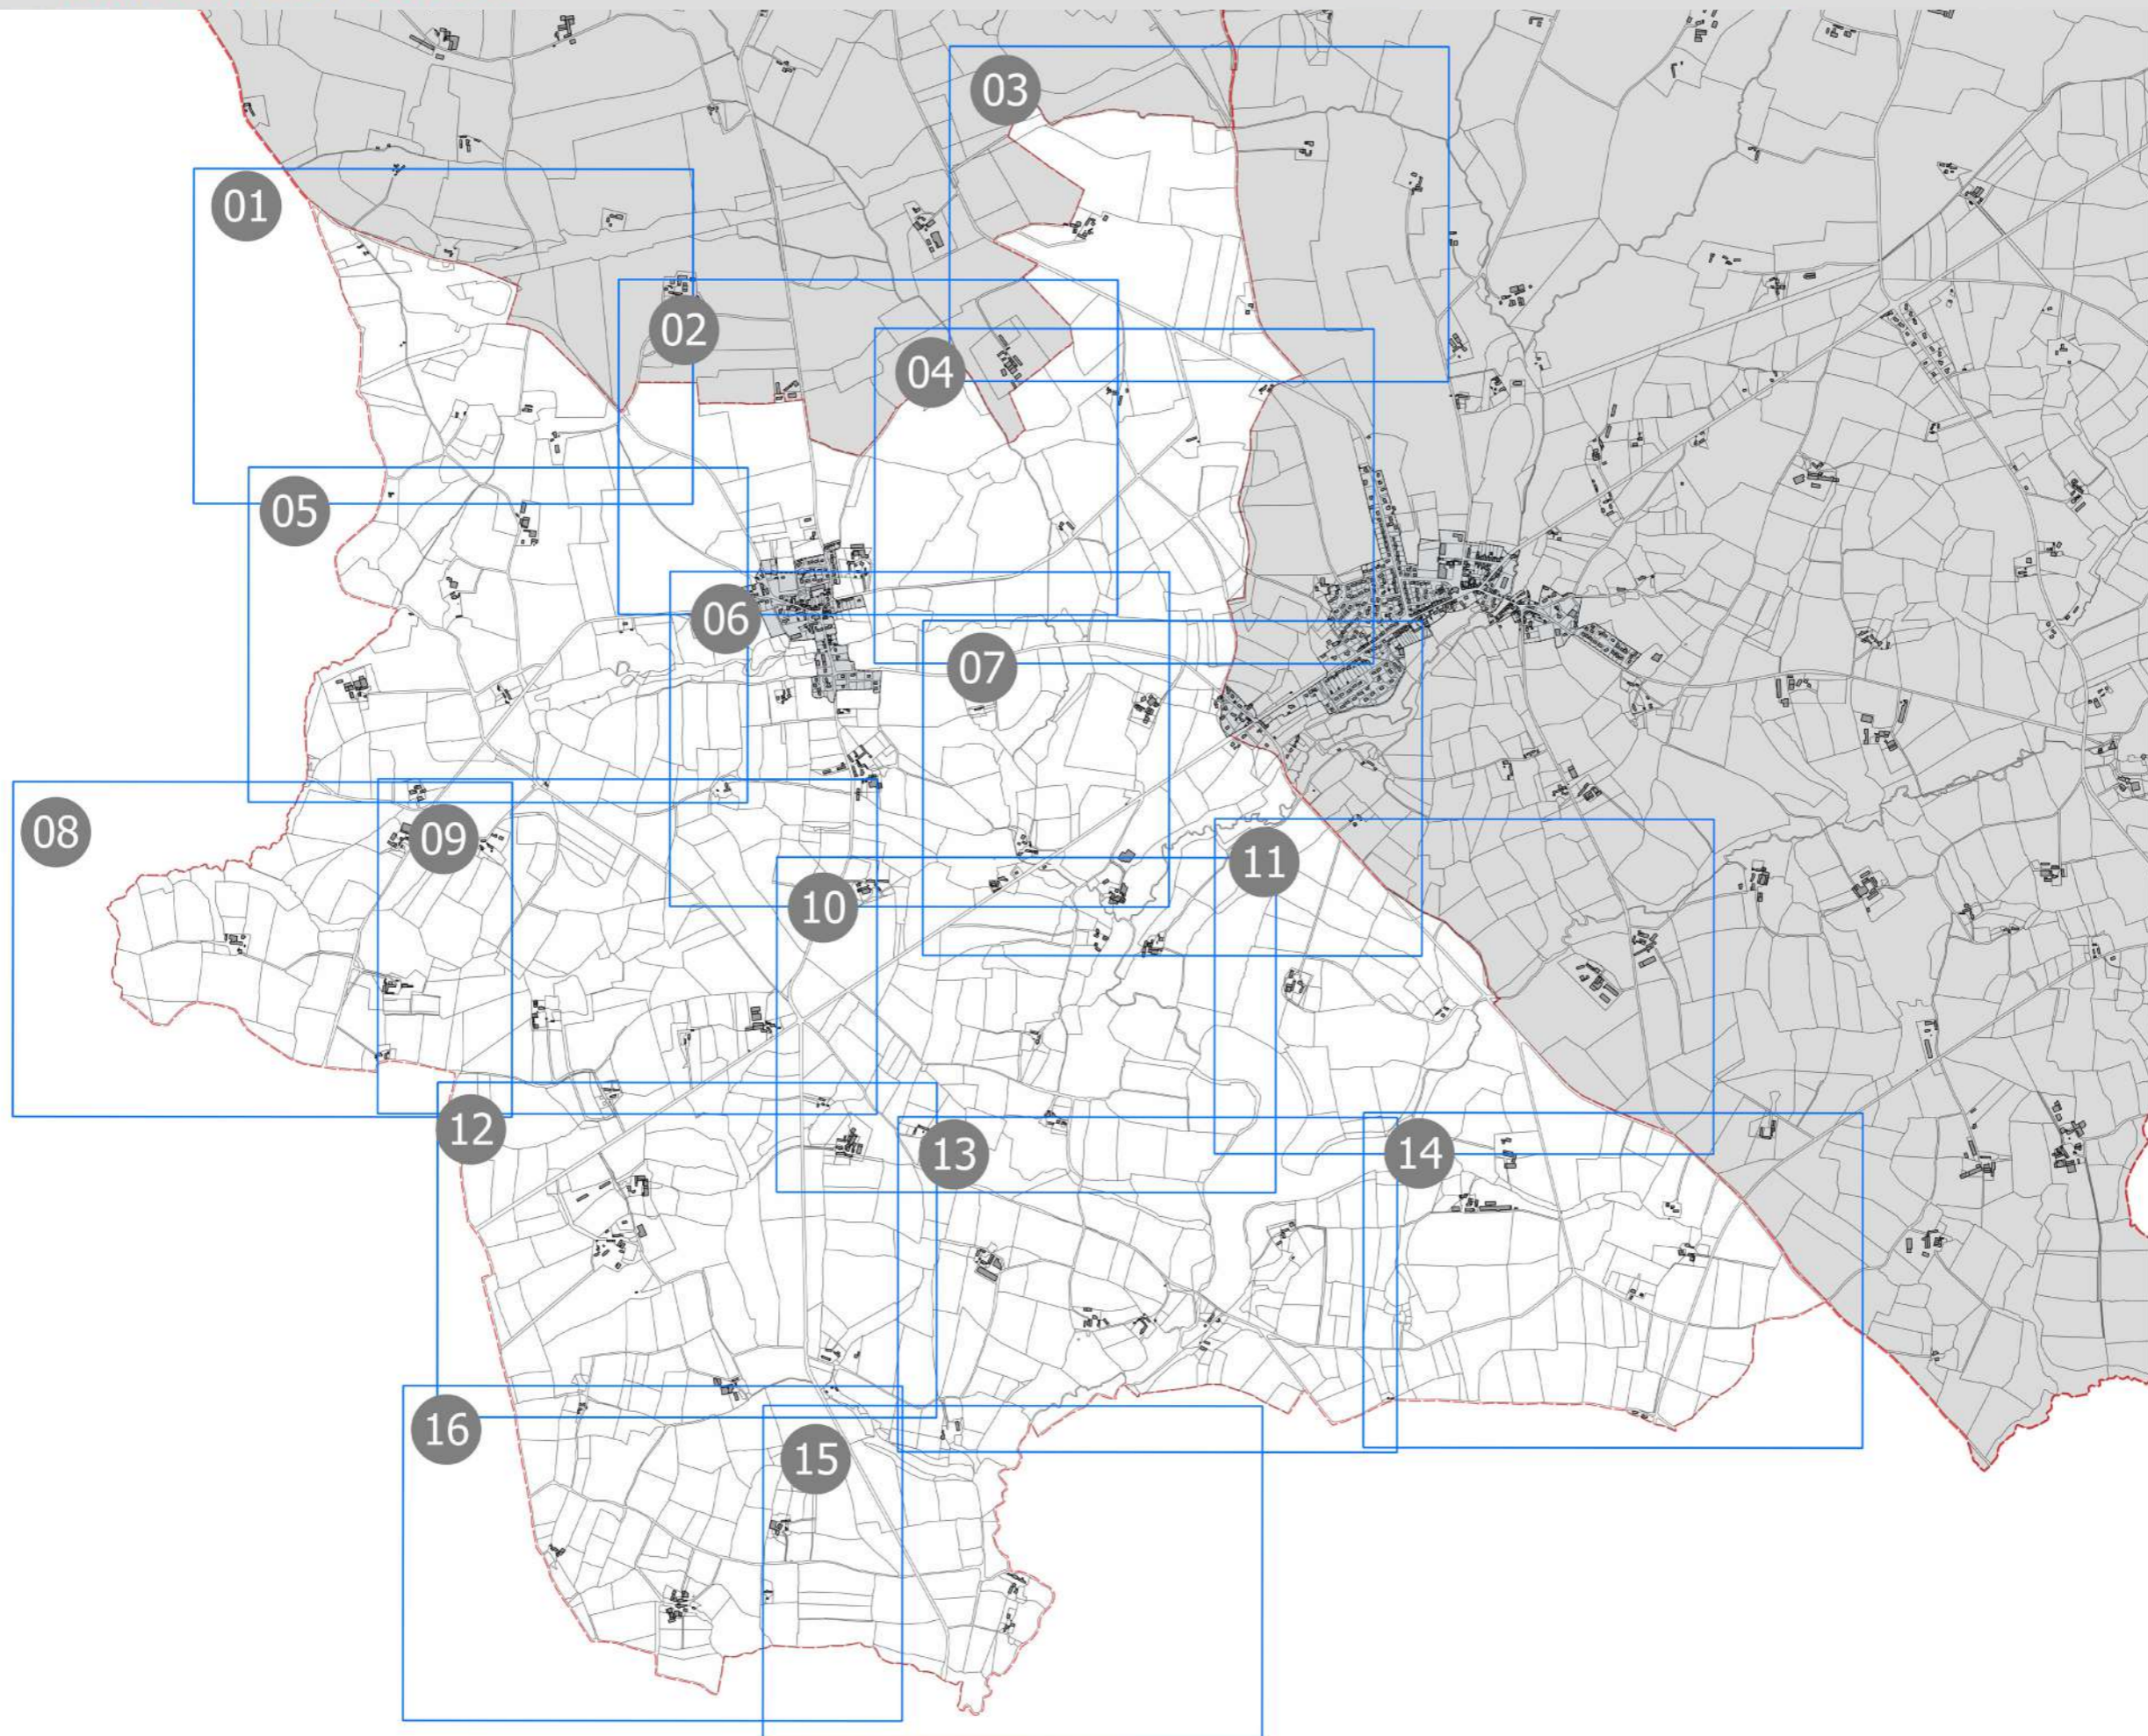

NUM	PARCELLE	SURFACE	COMMENTAIRES
1	ZA15	90	
2	ZA15	134	
3	ZA14	267	
4	A654	288	
5	A89	99	
6	B190	96	
7	B191	119	
8	B190	141	
9	B523	248	
10	C1211	98	
11	B146	163	
12	B586	174	
13	B586	134	
14	C154	527	
15	C1187	195	
16	C986	196	
17	C989	338	
18	C989	215	
19	C220L	130	
20	B386	199	
21	B385	127	
22	B386	273	
23	B386	114	

NUM	PARCELLE	SURFACE	COMMENTAIRES
24	B632	213	
25	B632	223	
26	C319	285	
27	C1035	385	
28	C1038	248	
29	B659	173	
30	B683	81	
31	C409	280	
32	C409	111	
33	C417	178	

Pays de Loiron
COMMUNAUTÉ DE COMMUNES
SECTEUR 1
Repérage cartographique des bâtiments
susceptibles d'un changement de
destination