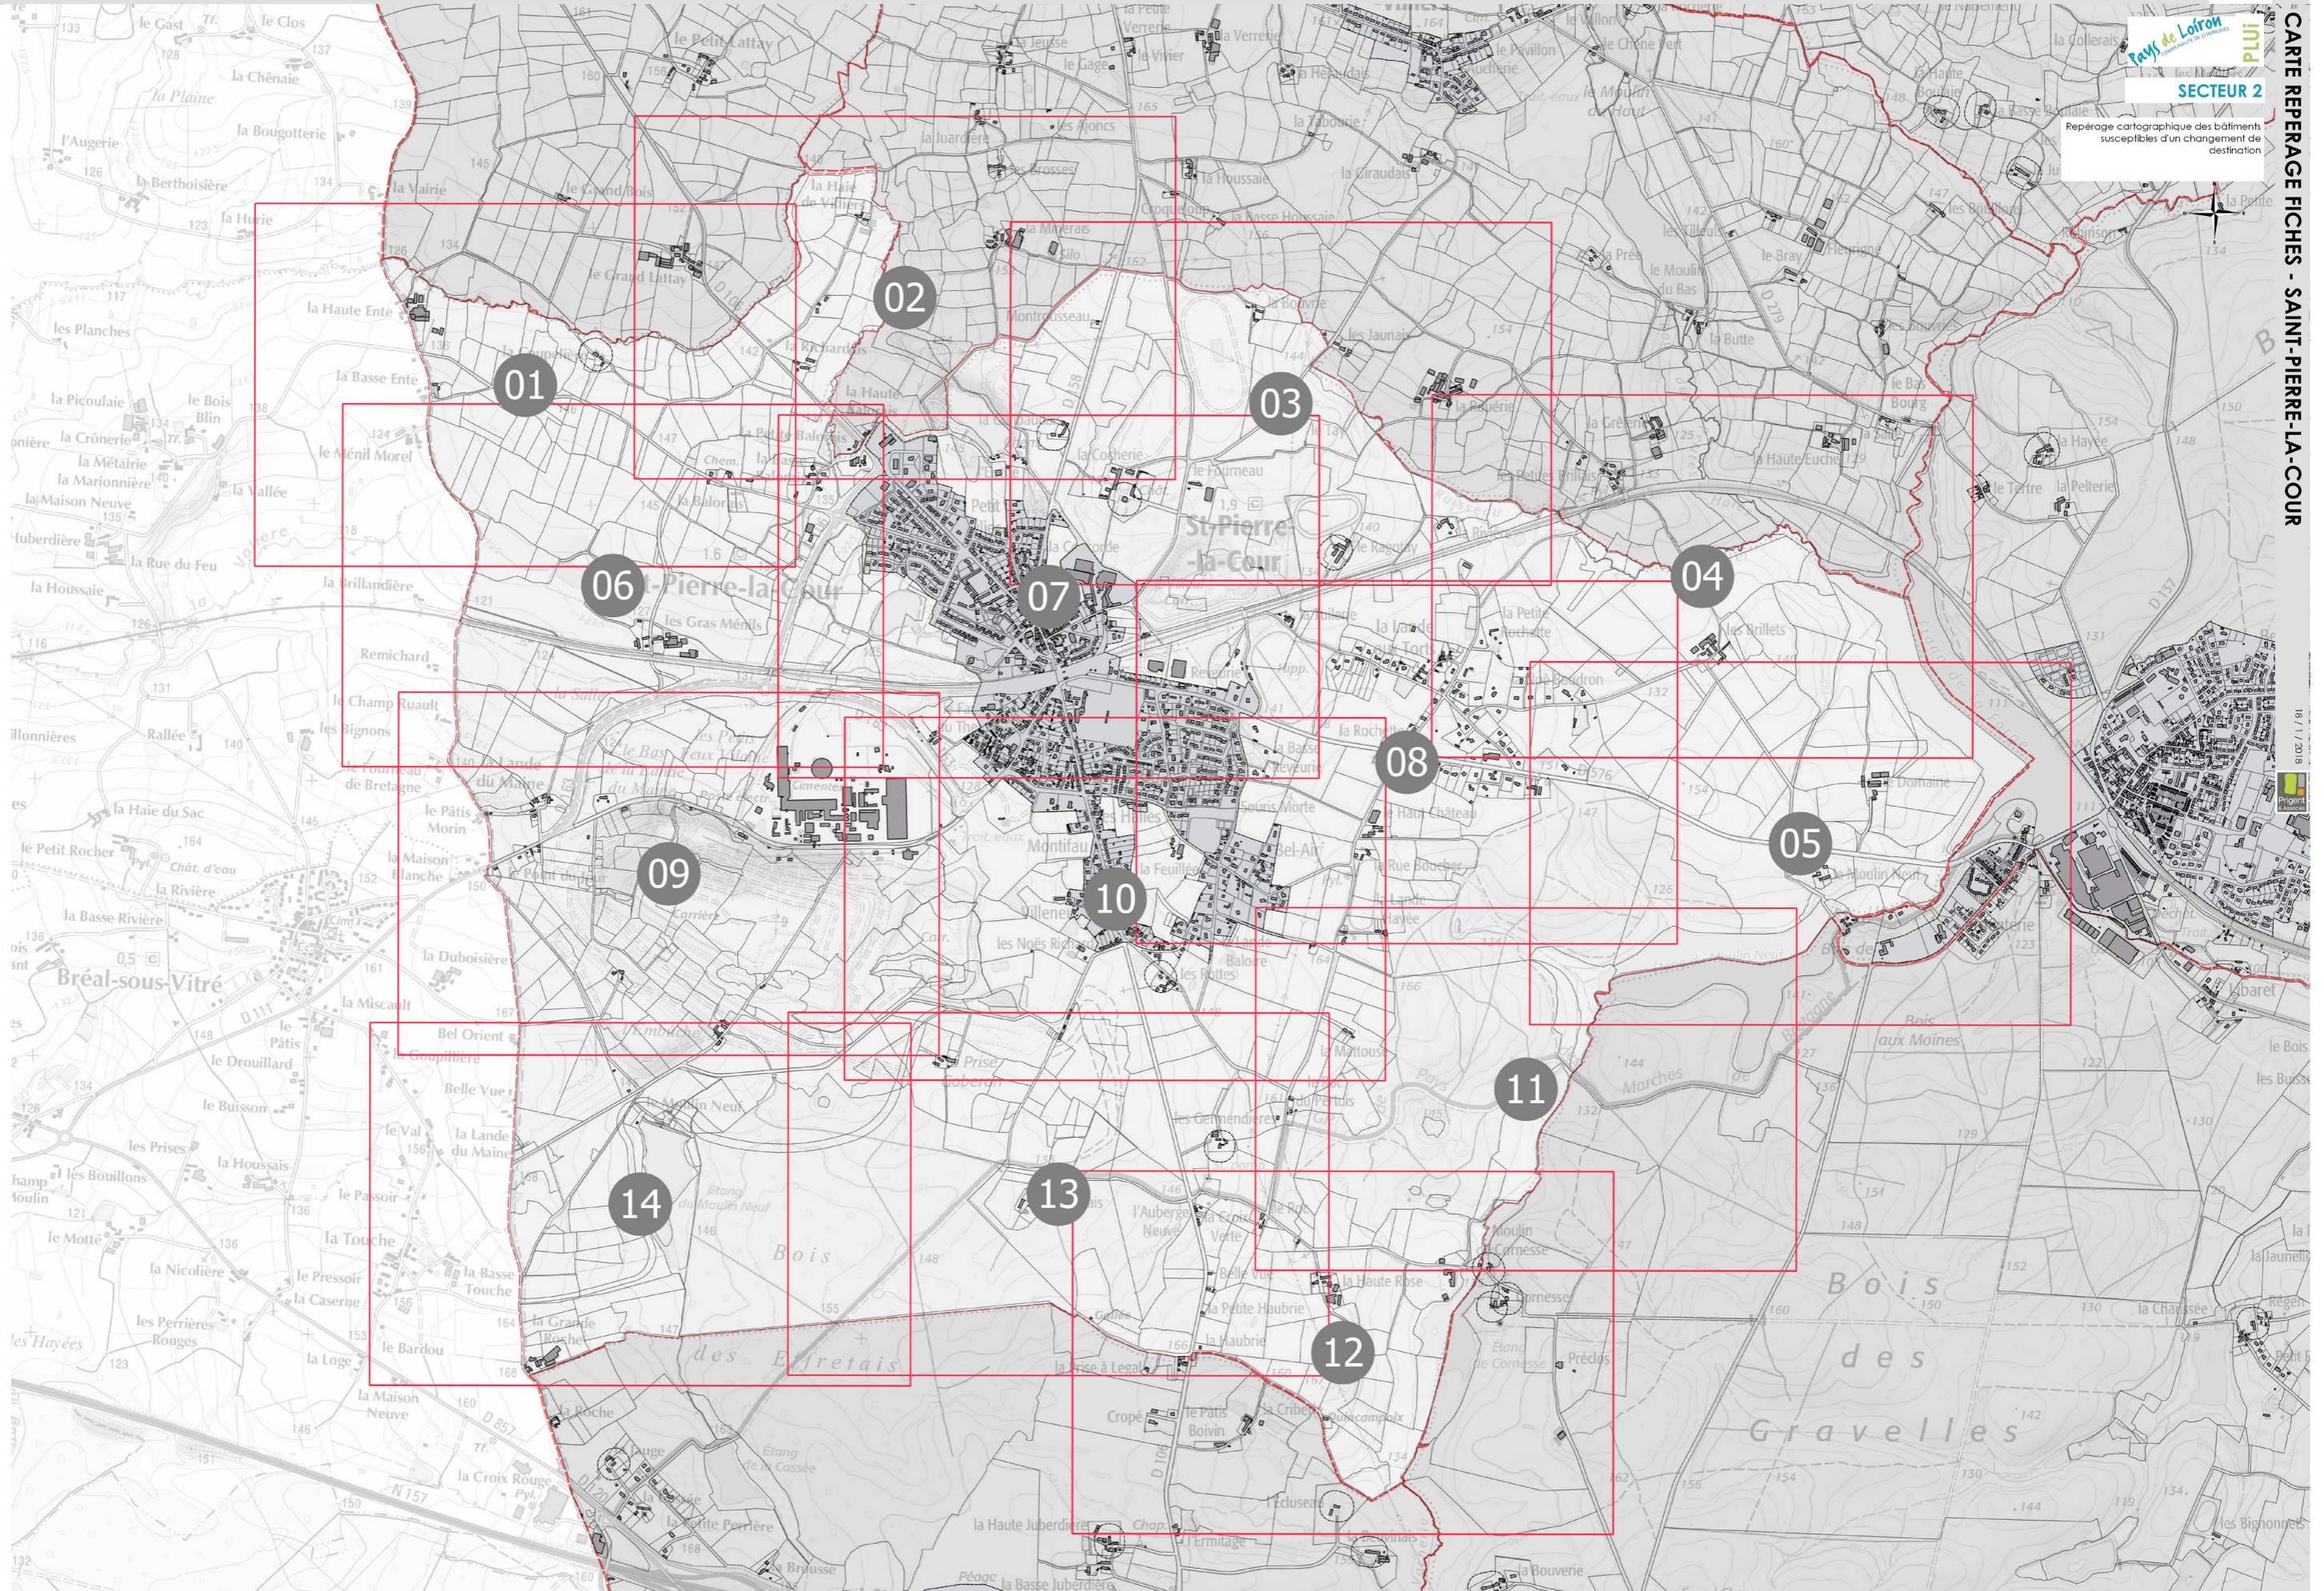

NUM	PARCELLE	SURFACE	COMMENTAIRES
1	A22	104	
2	A903	97	
3	AH8	350	
5	AI8	481	
6	AM9	100	
7	AM4	191	
8	AM4	104	
9	AM4	128