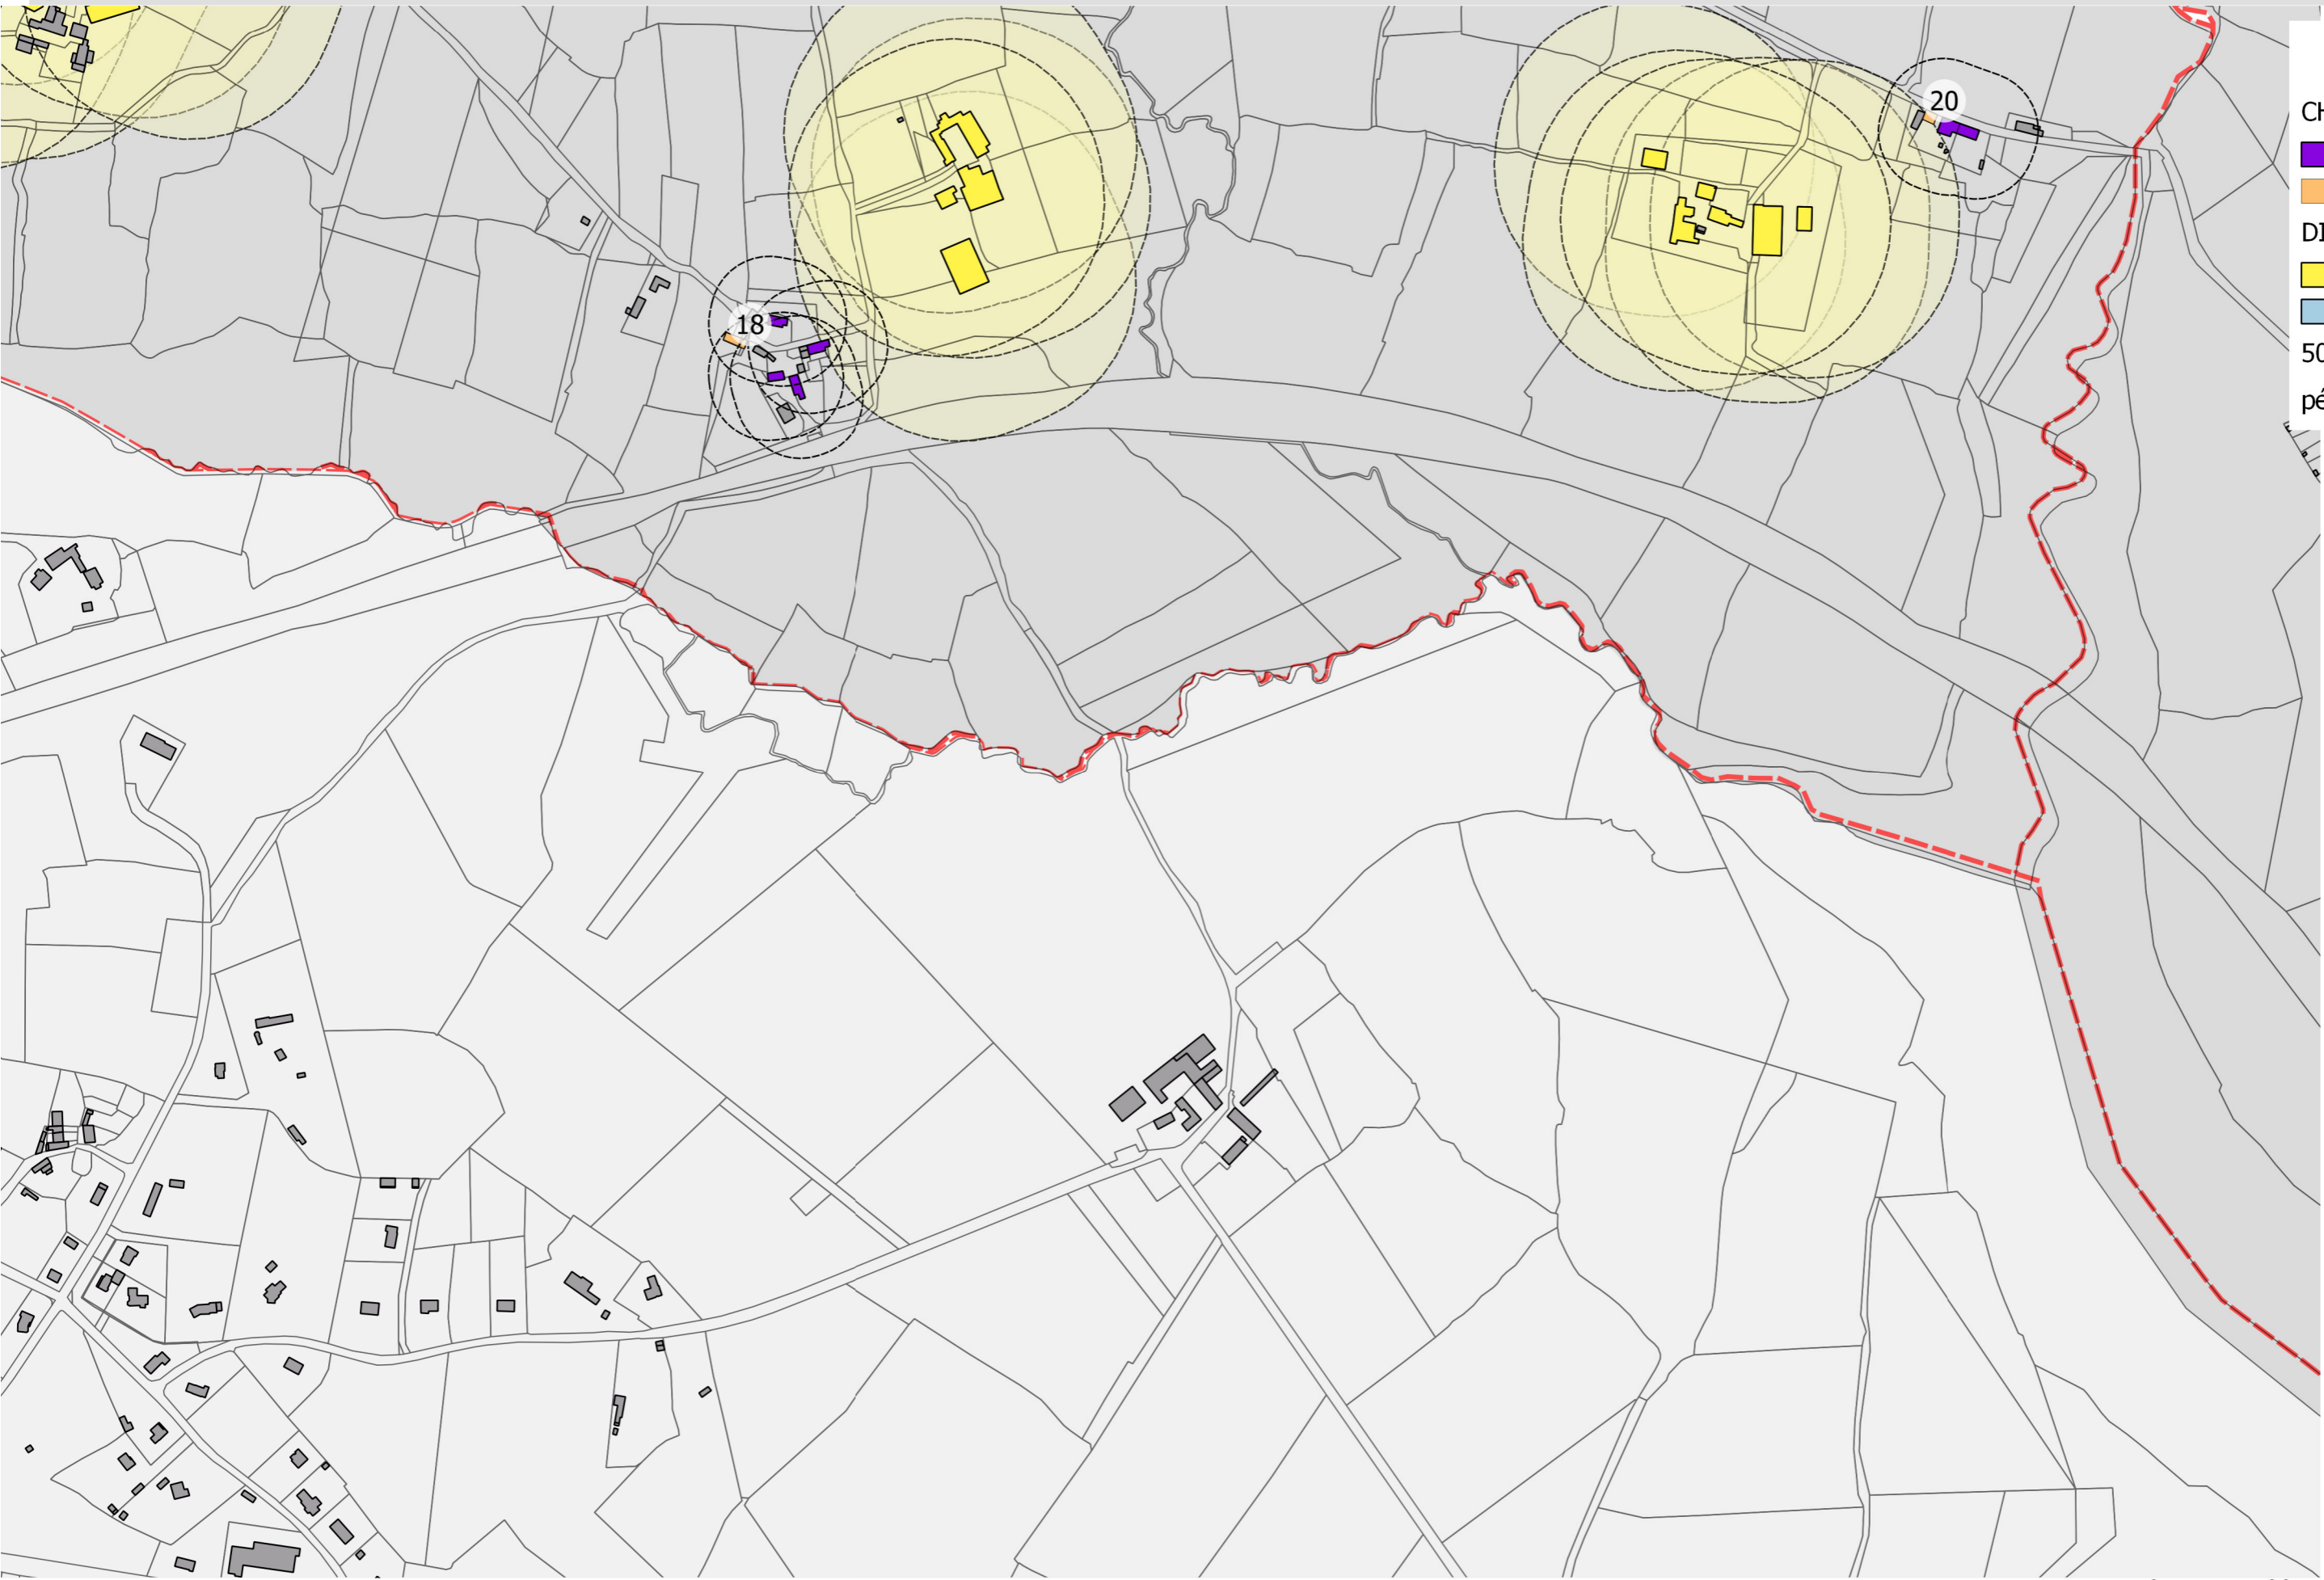

secteur 2 - SAINT-PIERRE-LA-COUR

Étude recensement des bâtiments susceptibles d'un changement de destination en zone A et N.

Fiches de recensement des bâtiments (suite terrain du 22/05/2017)

Date d'arrêt : 12 décembre 2018

50M HABITAT

périmètre 125m

0 100 200 m

Légende

- CHGT DESTINATION
- HABITAT
- BÂTI DEST
- DIAG AGRICOLE
- Bati_agri
- ICPE
- 50M HABITAT
- périmètre 125m

Légende

CHGT DESTINATION

HABITAT

BÂTI DEST

DIAG AGRICOLE

Bati_agri

ICPE

50M HABITAT

périmètre 125m

Légende

- CHGT DESTINATION
- HABITAT
- BÂTI DEST
- DIAG AGRICOLE
- Bati_agri
- ICPE
- 50M HABITAT
- périmètre 125m

Légende

- CHGT DESTINATION
- HABITAT
- BÂTI DEST
- DIAG AGRICOLE
- Bati_agri
- ICPE
- 50M HABITAT
- périmètre 125m

Légende

- CHGT DESTINATION
- HABITAT
- BÂTI DEST
- DIAG AGRICOLE
- Bati_agri
- ICPE
- 50M HABITAT
- périmètre 125m