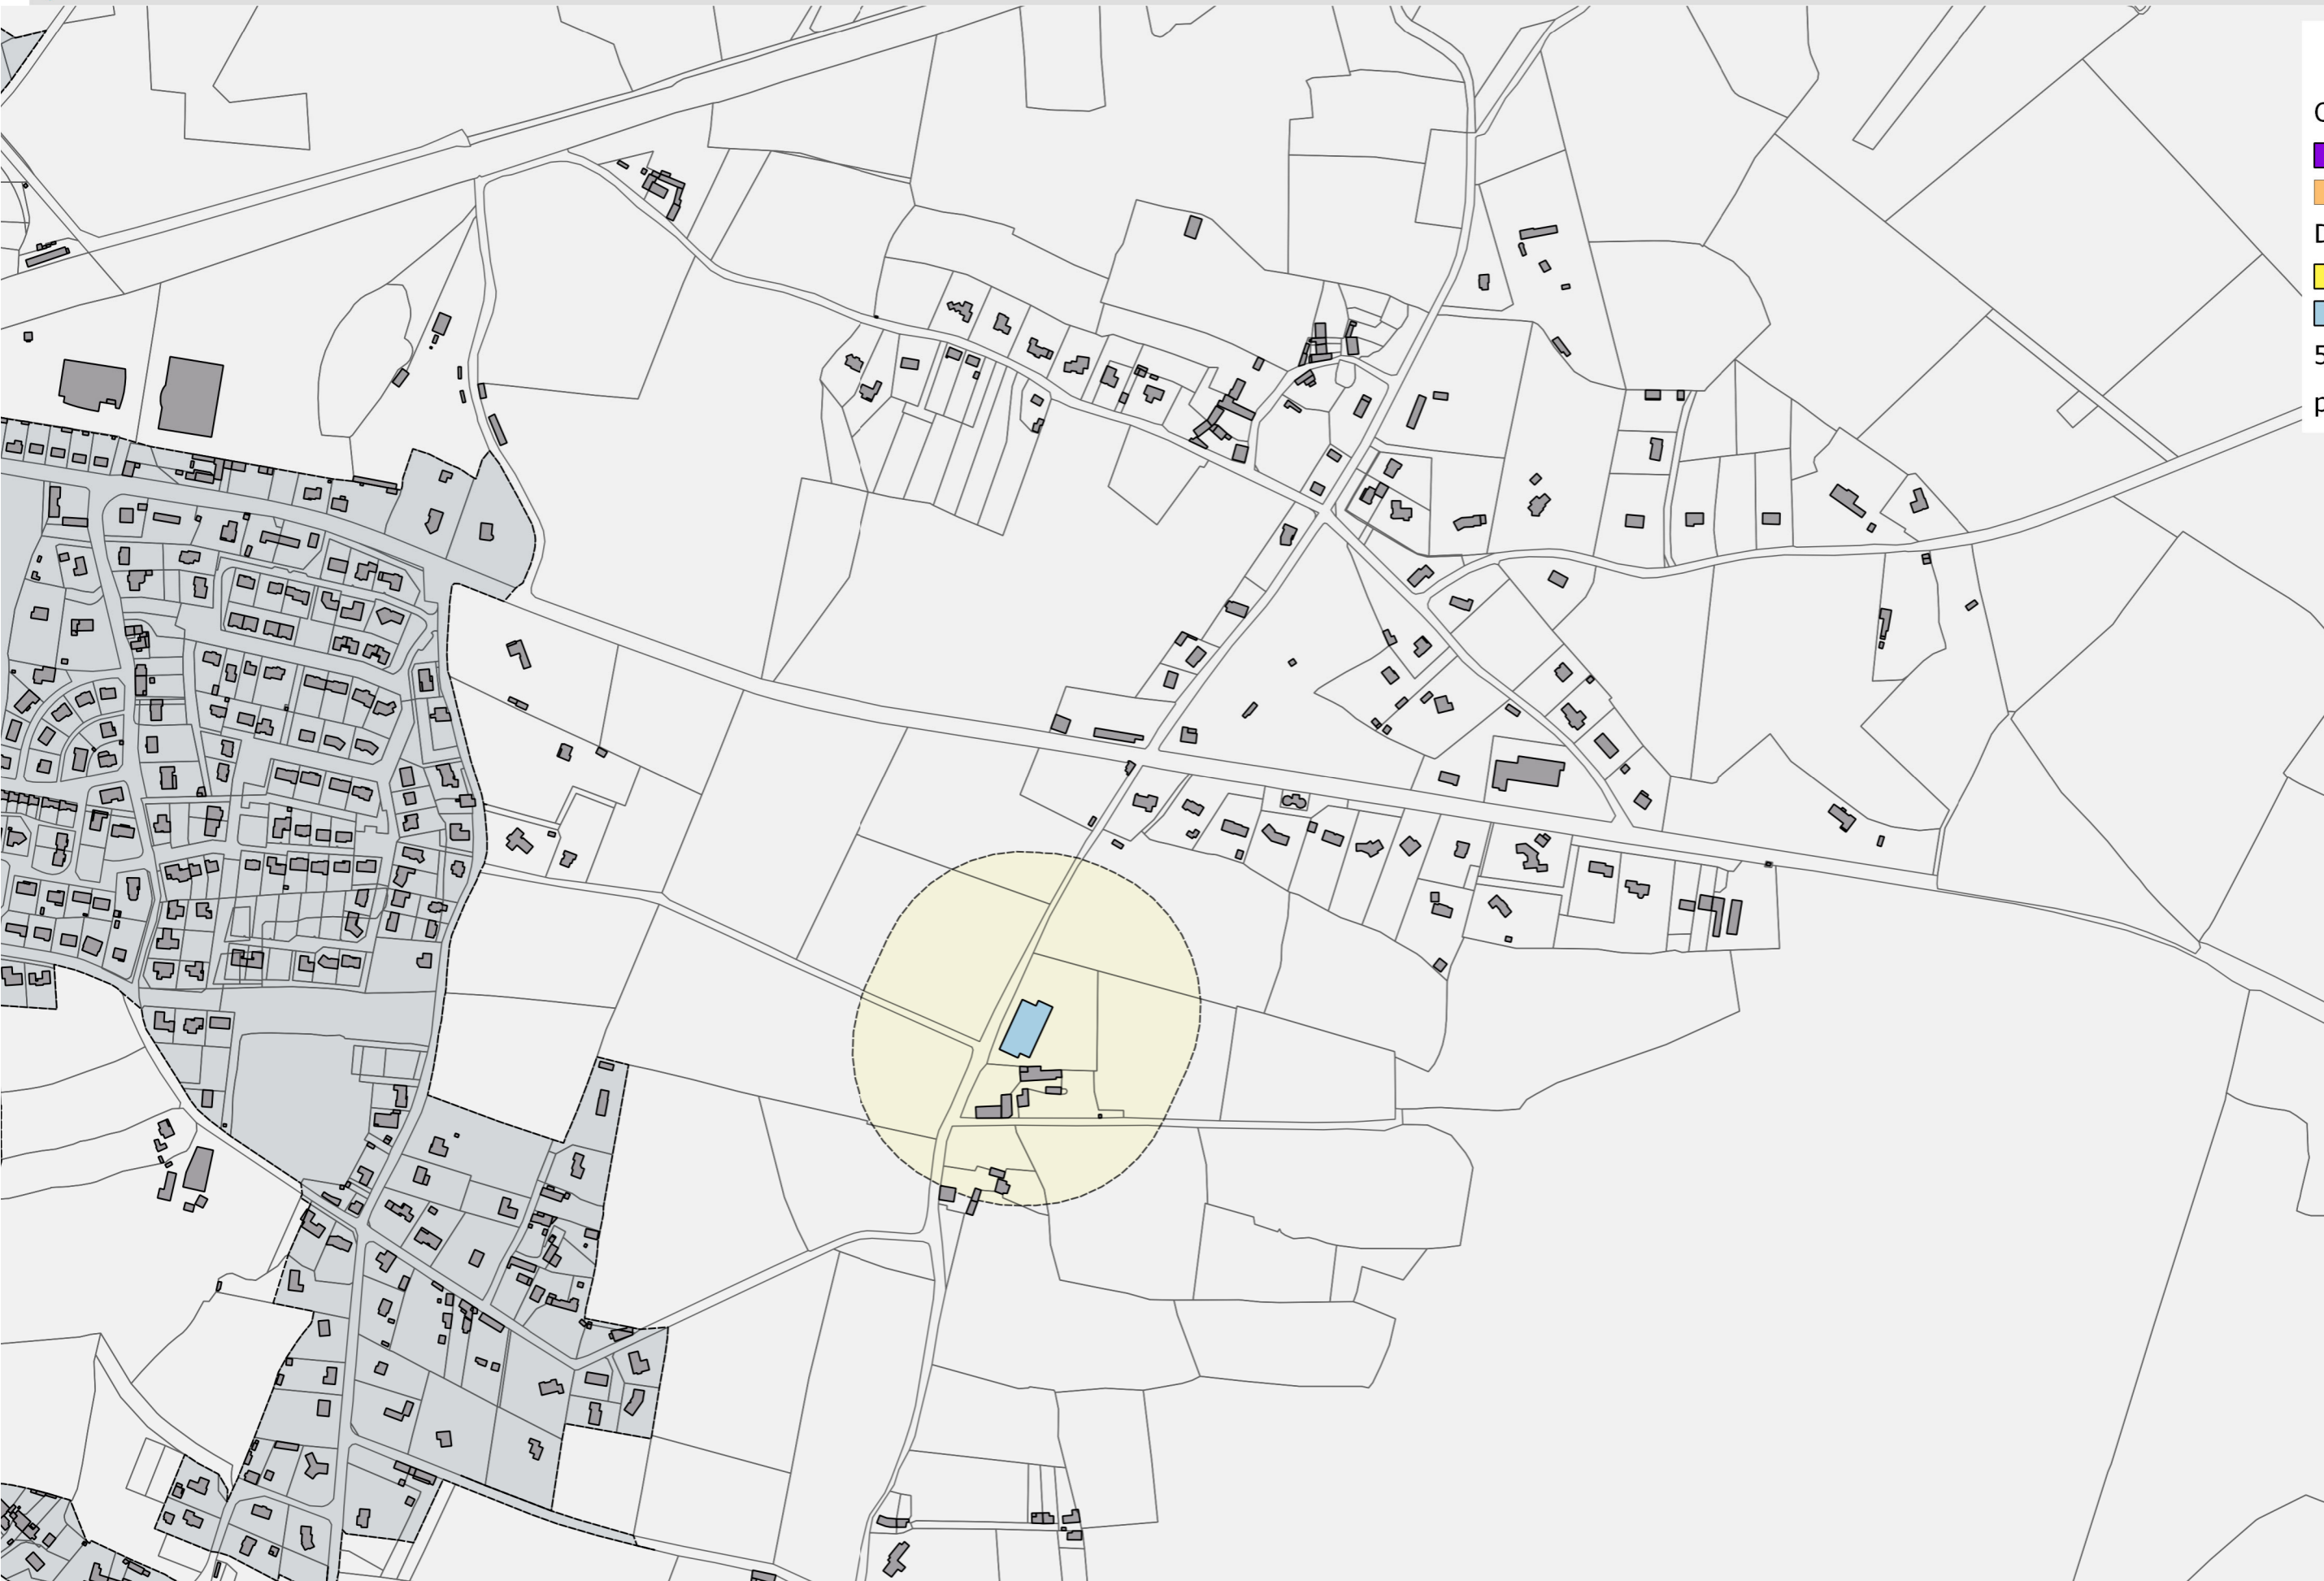

secteur 2 - SAINT-PIERRE-LA-COUR

Étude recensement des bâtiments susceptibles d'un changement de destination en zone A et N.

Fiches de recensement des bâtiments (suite terrain du 22/05/2017)

Date d'arrêt : 12 décembre 2018

0 100 200 m

Légende

- CHGT DESTINATION
- HABITAT
- BÂTI DEST
- DIAG AGRICOLE
- Bati_agri
- ICPE
- 50M HABITAT
- périmètre 125m

Légende

CHGT DESTINATION

HABITAT

BÂTI DEST

DIAG AGRICOLE