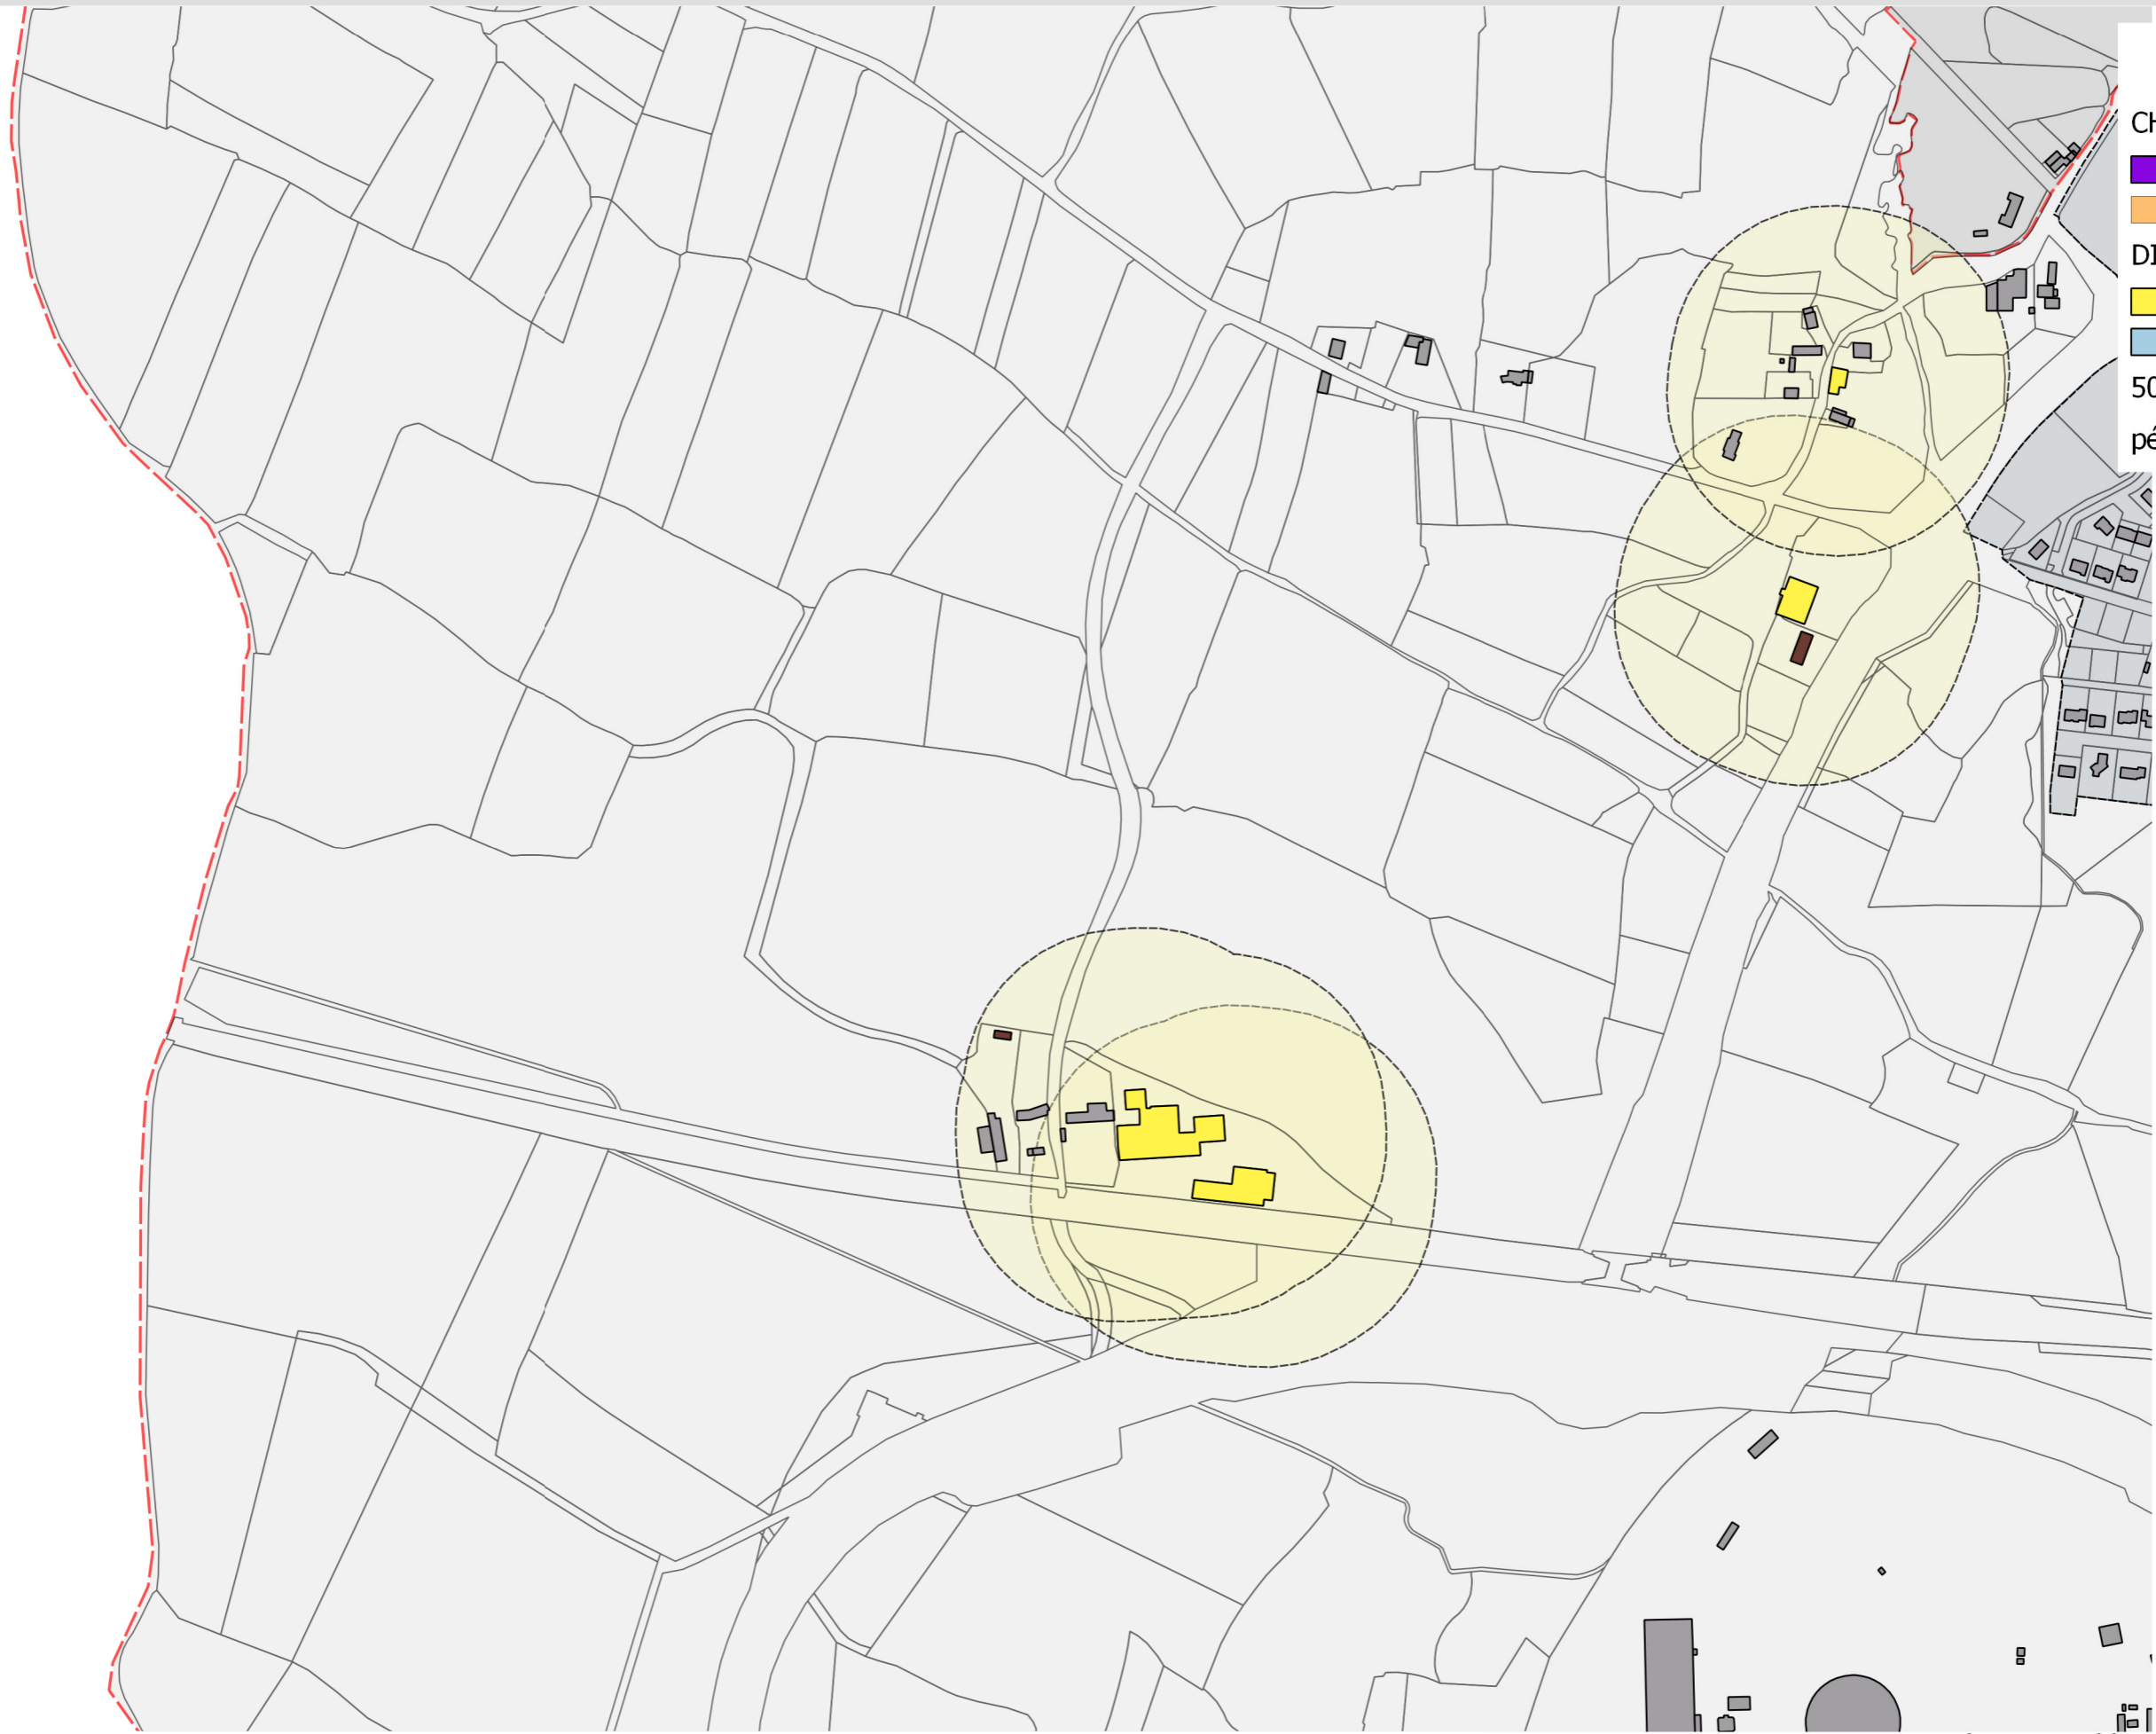

secteur 2 - SAINT-PIERRE-LA-COUR

Étude recensement des bâtiments susceptibles d'un changement de destination en zone A et N.

Fiches de recensement des bâtiments (suite terrain du 22/05/2017)

Date d'arrêt : 12 décembre 2018

50M HABITAT

périmètre 125m

0 100 200 m

Légende

- CHGT DESTINATION
- HABITAT
- BÂTI DEST
- DIAG AGRICOLE
- Bati_agri
- ICPE
- 50M HABITAT
- périmètre 125m

Légende

CHGT DESTINATION

HABITAT

BÂTI DEST

DIAG AGRICOLE

Bati_agri

ICPE

50M HABITAT

périmètre 125m

Légende

- CHGT DESTINATION
- HABITAT
- BÂTI DEST
- DIAG AGRICOLE
- Bati_agri
- ICPE
- 50M HABITAT
- périmètre 125m

Légende

- CHGT DESTINATION
- HABITAT
- BÂTI DEST
- DIAG AGRICOLE
- Bati_agri
- ICPE
- 50M HABITAT
- périmètre 125m

Légende

- CHGT DESTINATION
- HABITAT
- BÂTI DEST
- DIAG AGRICOLE
- Bati_agri
- ICPE
- 50M HABITAT
- périmètre 125m