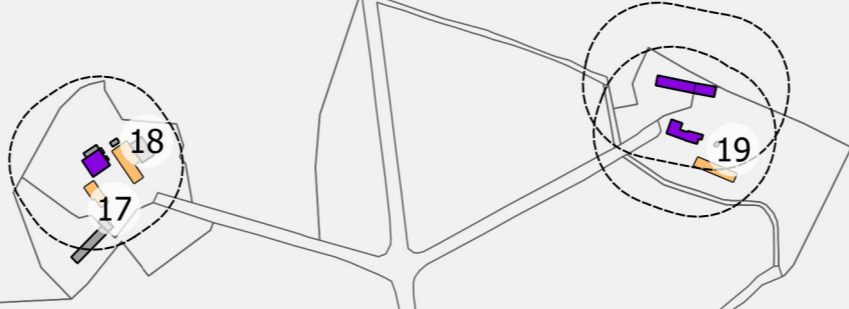

Légende

CHGT DESTINATION

- HABITAT
- BÂTI DEST
- DIAG AGRICOLE
- Bati\_agri
- ICPE
- EXPL.AGRI.125M
- 50MHABITAT

Légende

CHGT DESTINATION

 HABITAT

 BÂTI DEST

DIAG AGRICOLE

 Bati\_agri

 ICPE

EXPL.AGRI.125M

50MHABITAT

0 100 200 m

Légende

CHGT DESTINATION

HABITAT