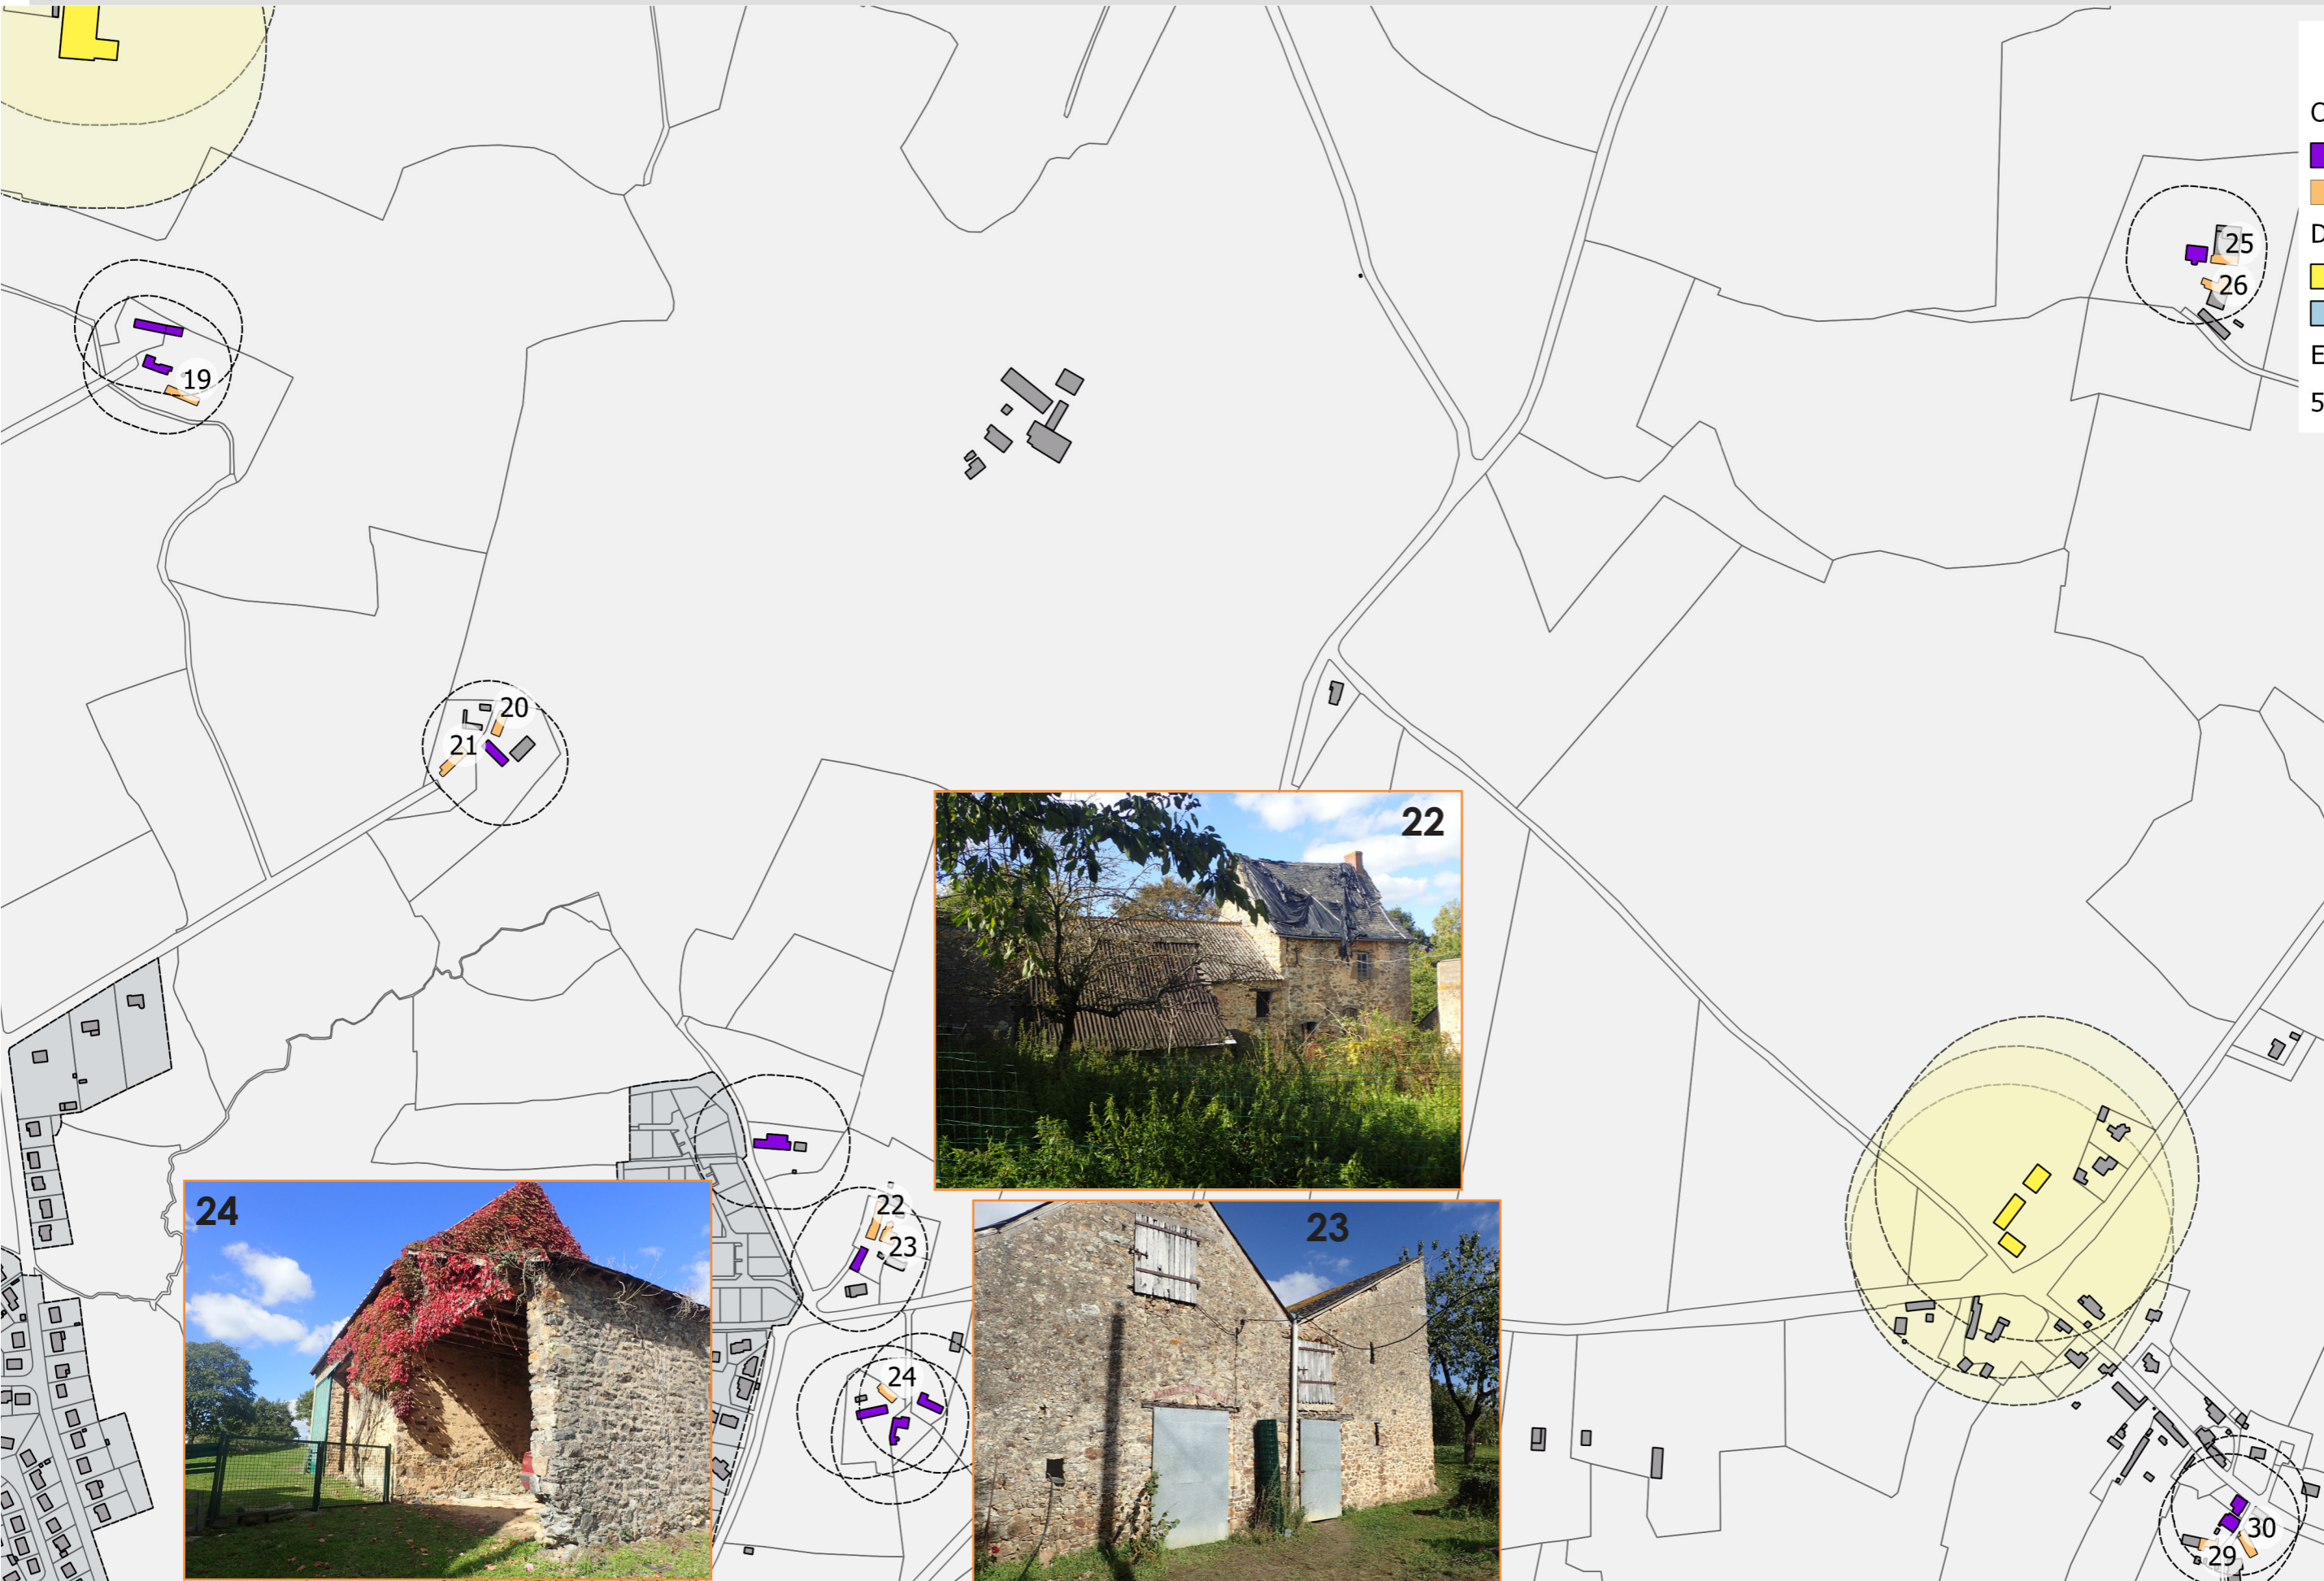

BÂTI DEST

DIAG AGRICOLE

Bati\_agri

ICPE

EXPL.AGRI.125M

50MHABITAT

Légende

CHGT DESTINATION