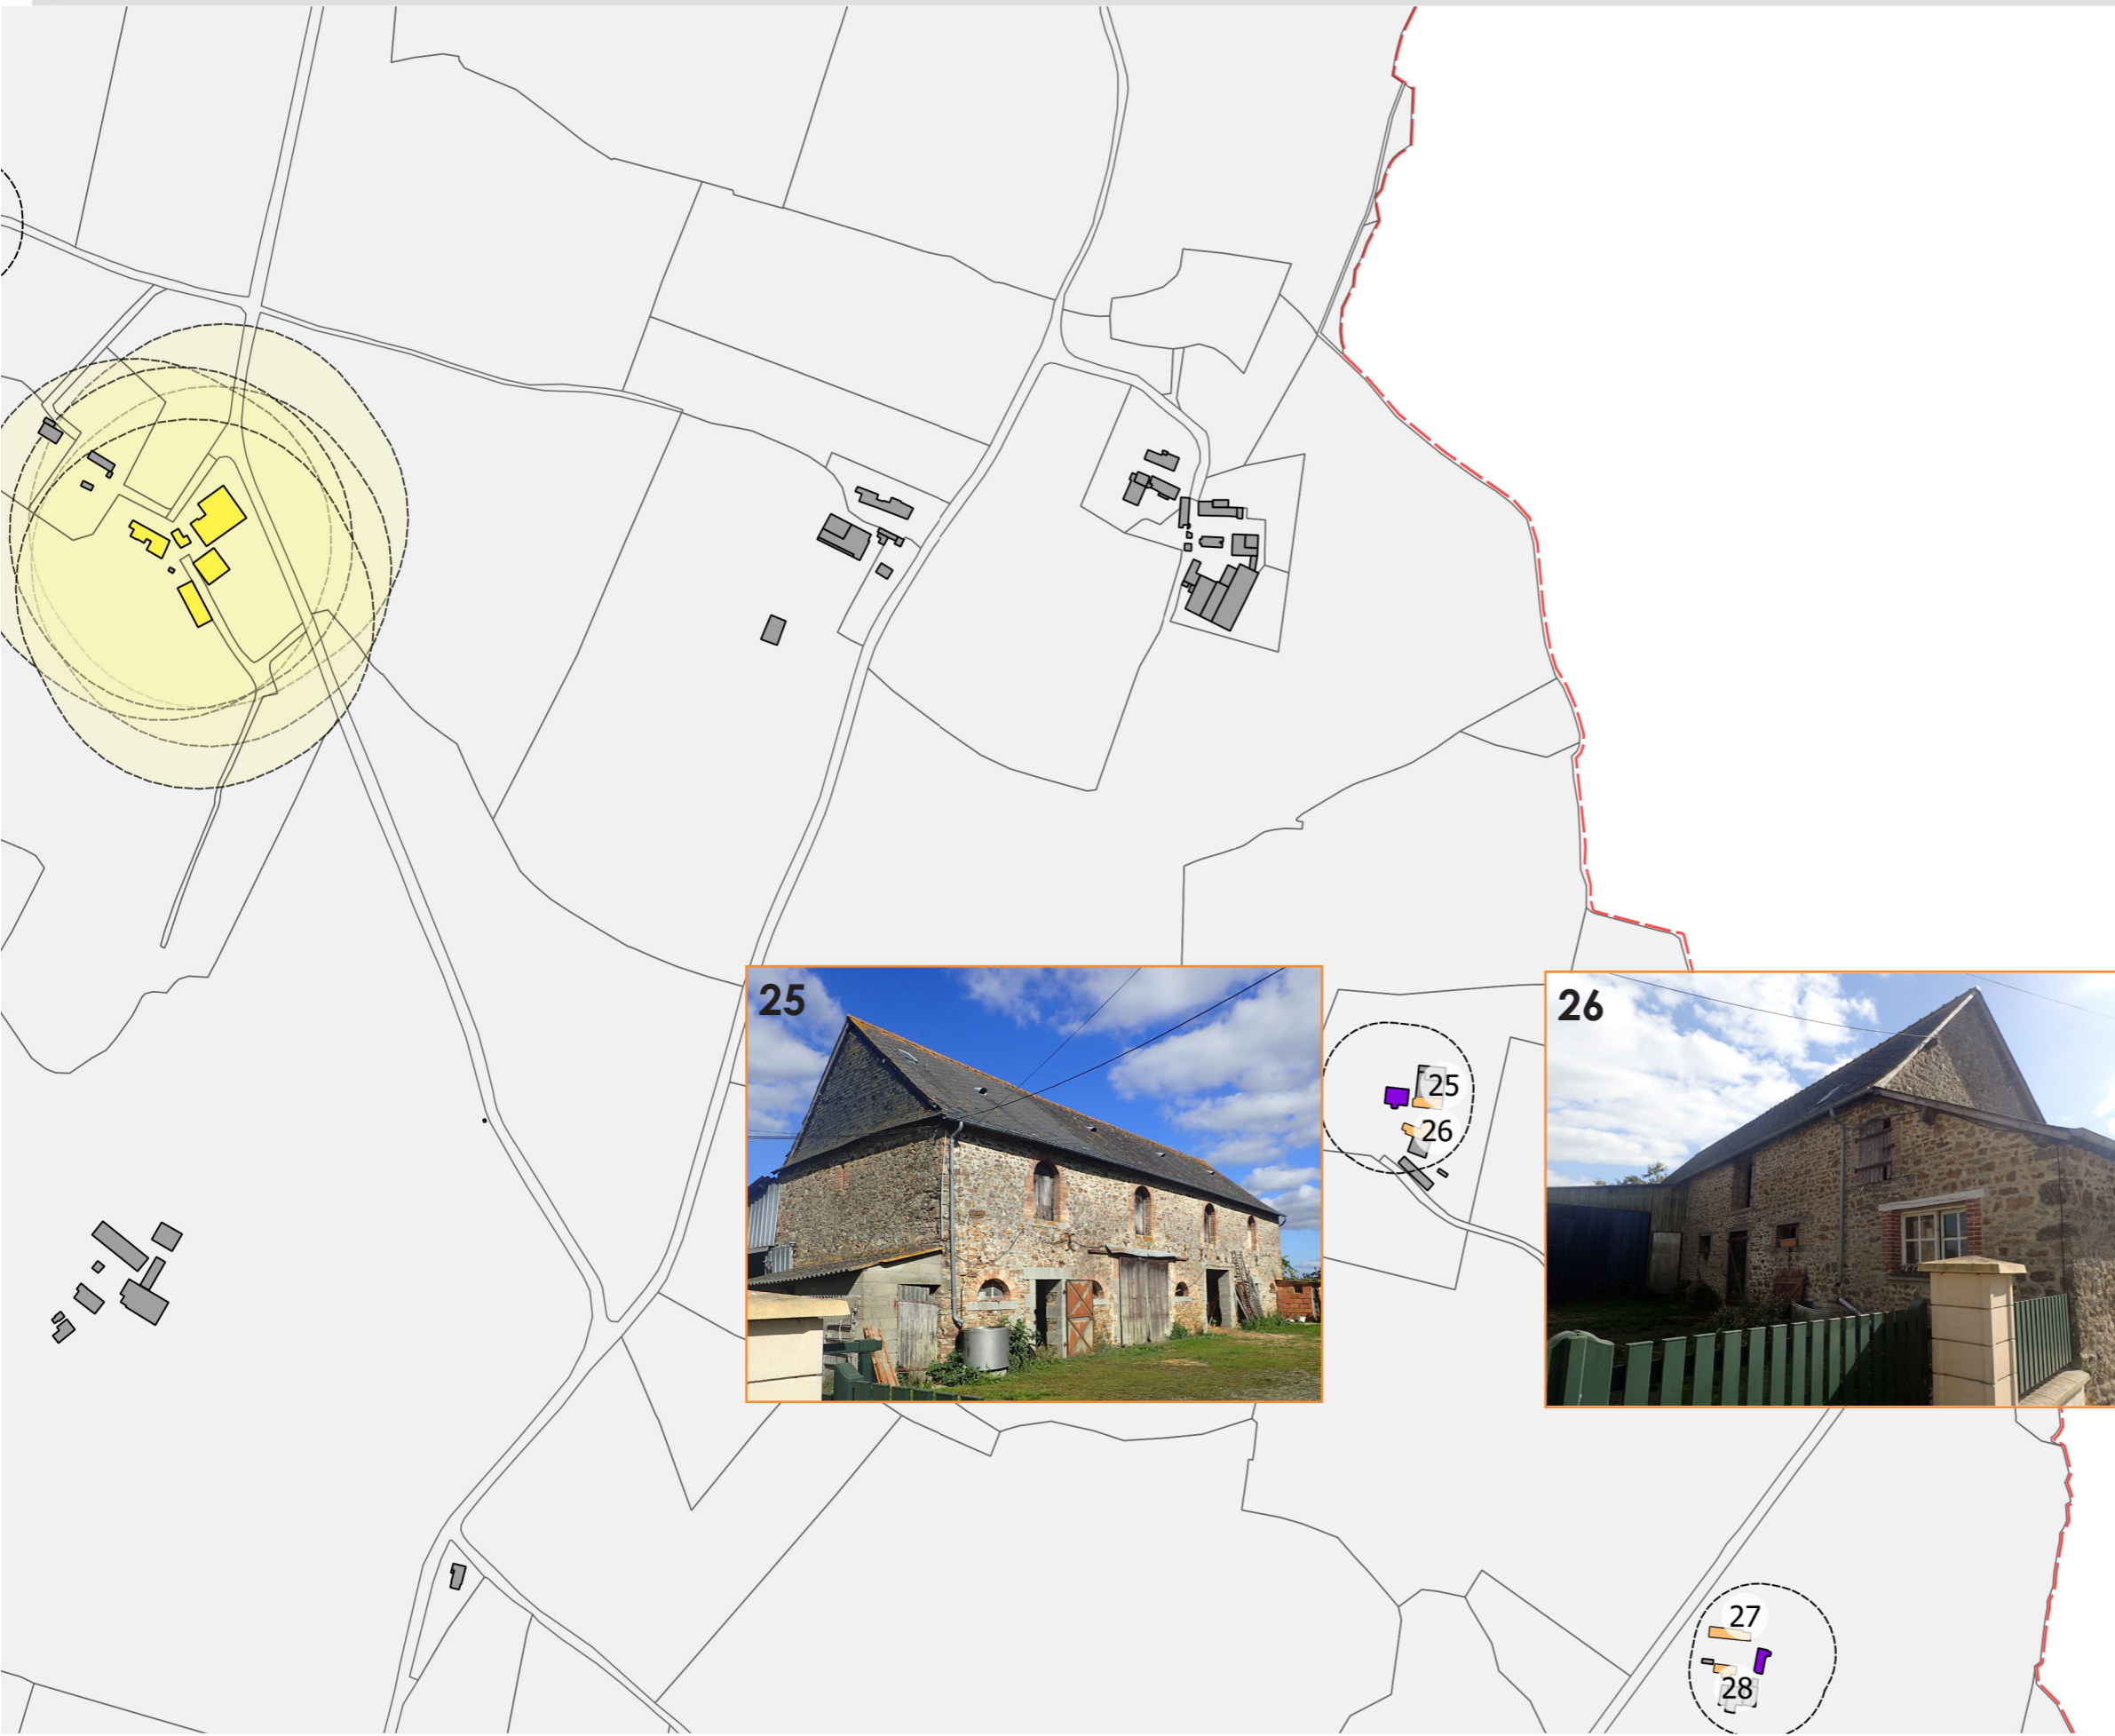

HABITAT

BÂTI DEST

DIAG AGRICOLE

Bati\_agri

ICPE

EXPL.AGRI.125M

50MHABITAT

Légende

CHGT DESTINATION

HABITAT

BÂTI DEST

DIAG AGRICOLE

Bati\_agri

ICPE

EXPL.AGRI.125M

50MHABITAT