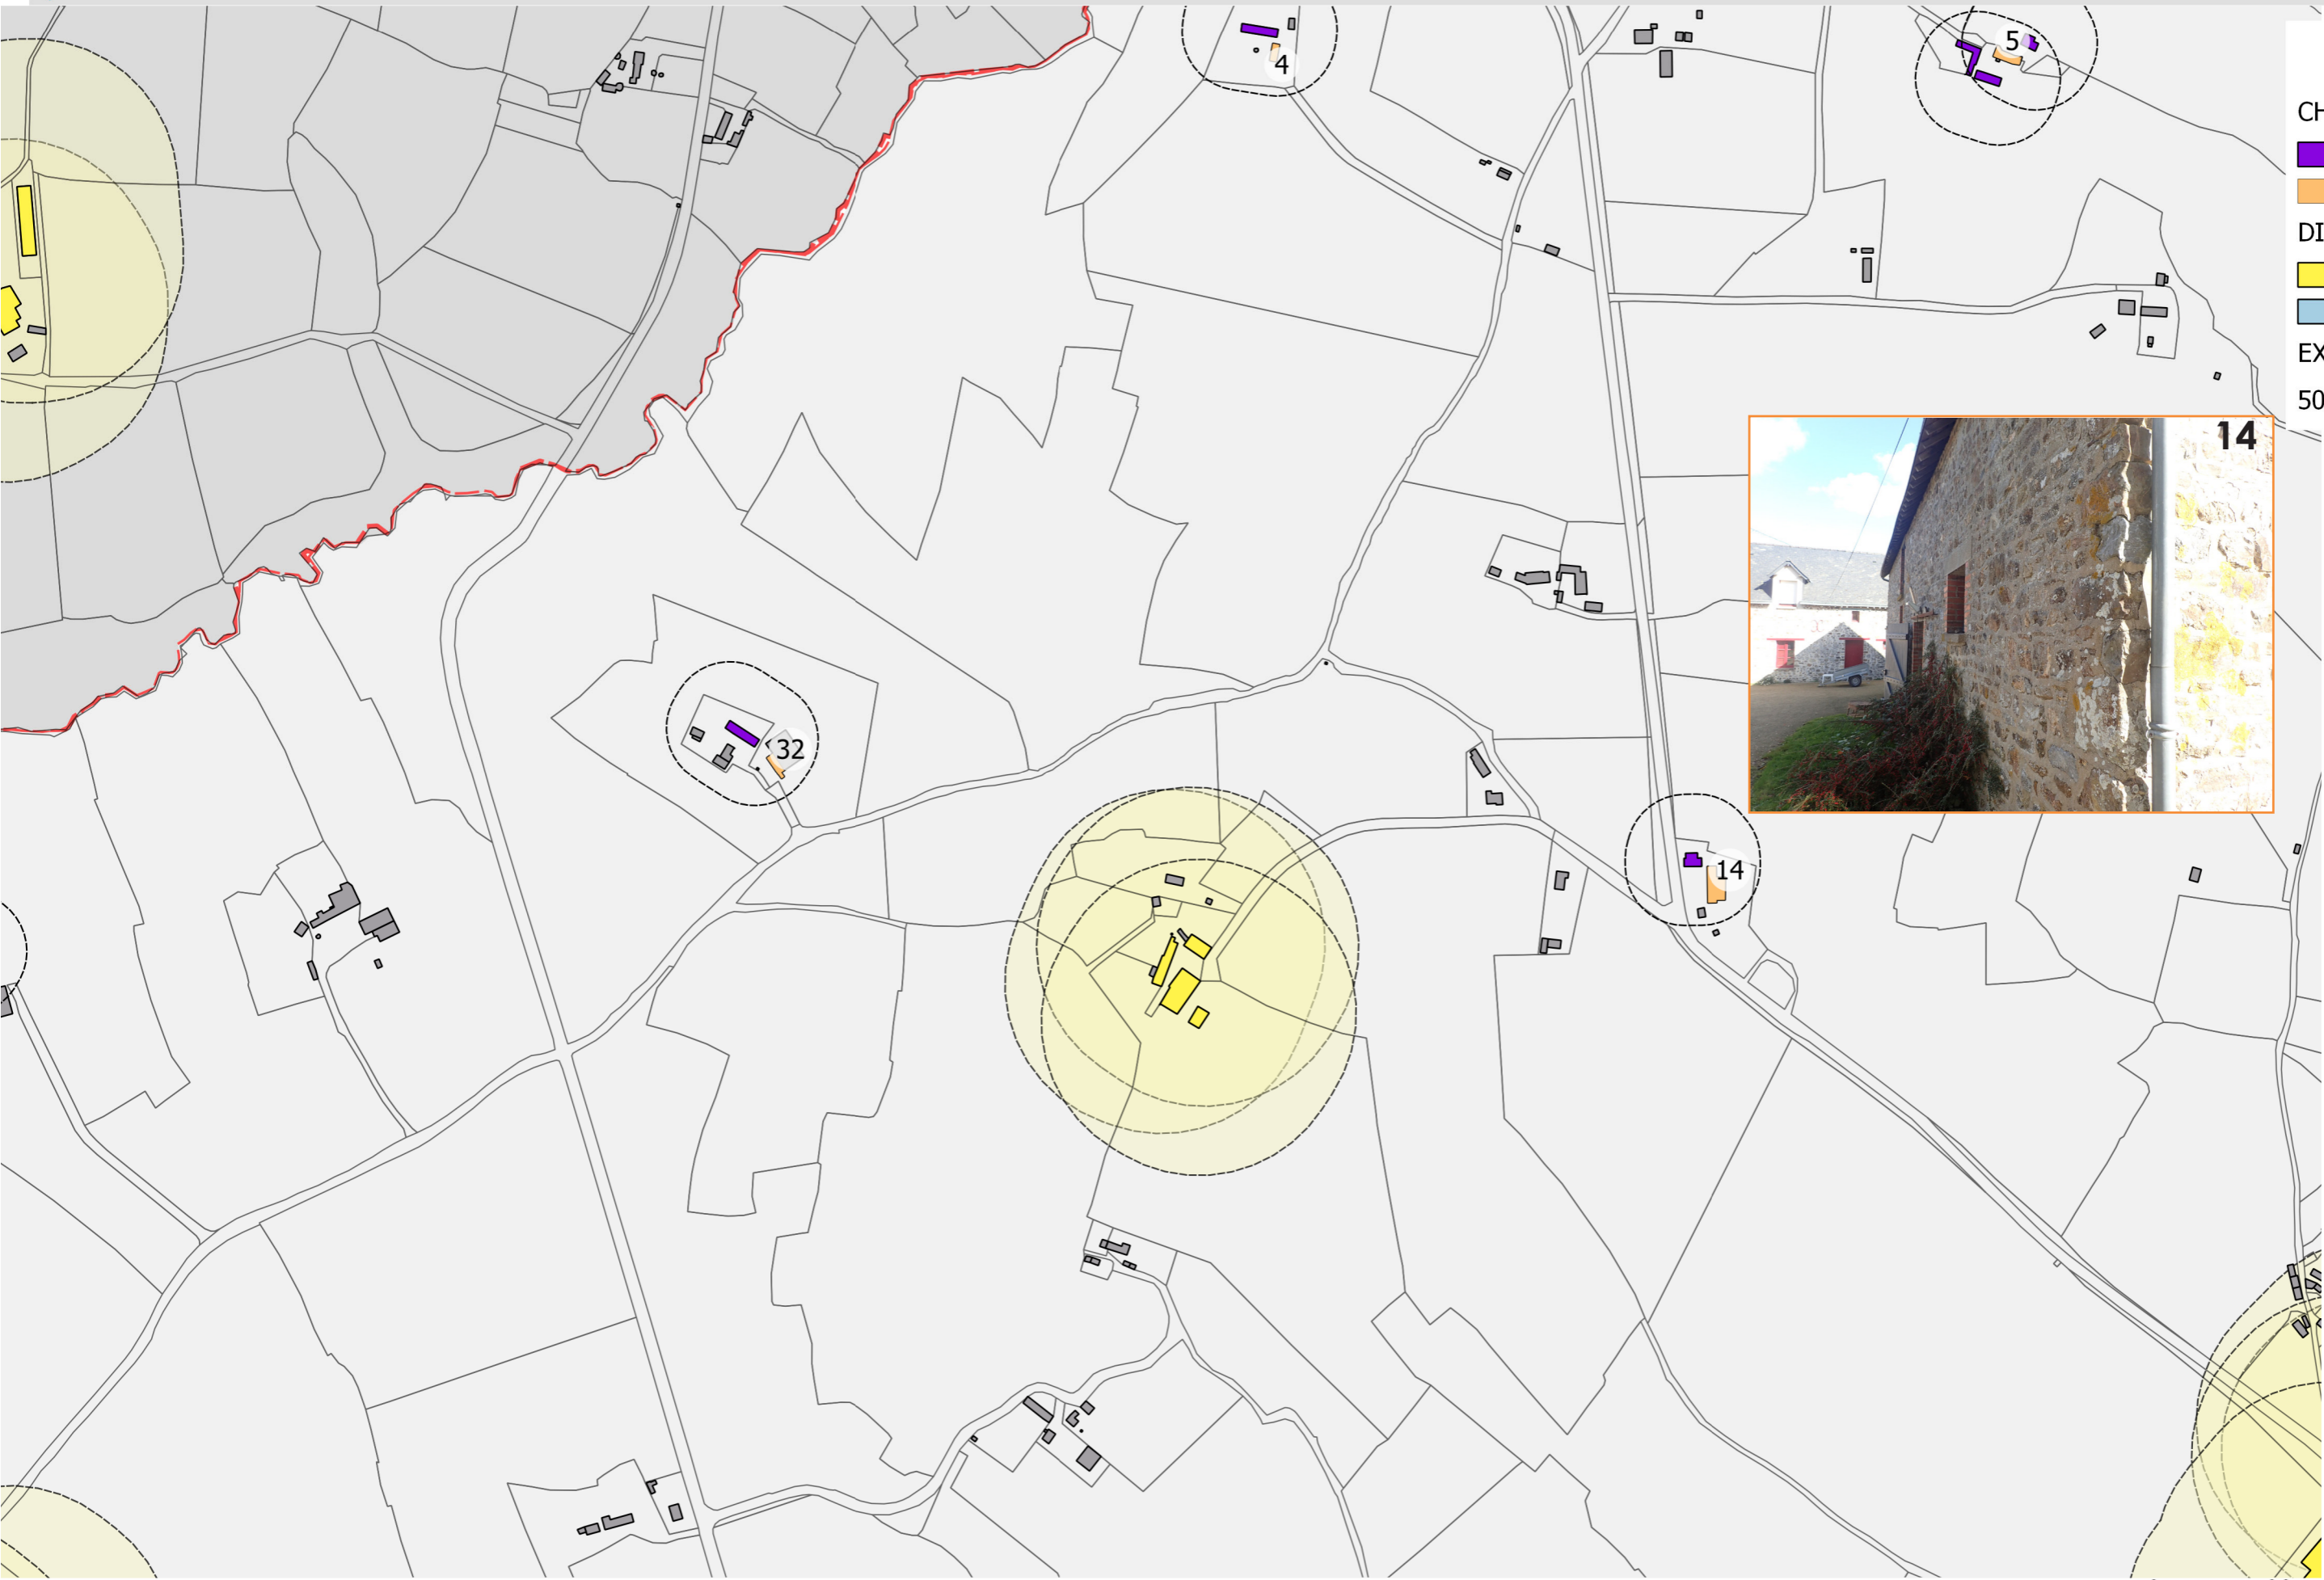

Légende

CHGT DESTINATION

- HABITAT
- BÂTI DEST
- DIAG AGRICOLE
- Bati\_agri
- ICPE
- EXPL.AGRI.125M
- 50MHABITAT

Légende

- CHGT DESTINATION
- HABITAT
  - BÂTI DEST
  - DIAG AGRICOLE
  - Bati\_agri
  - ICPE
  - EXPL.AGRI.125M
  - 50MHABITAT