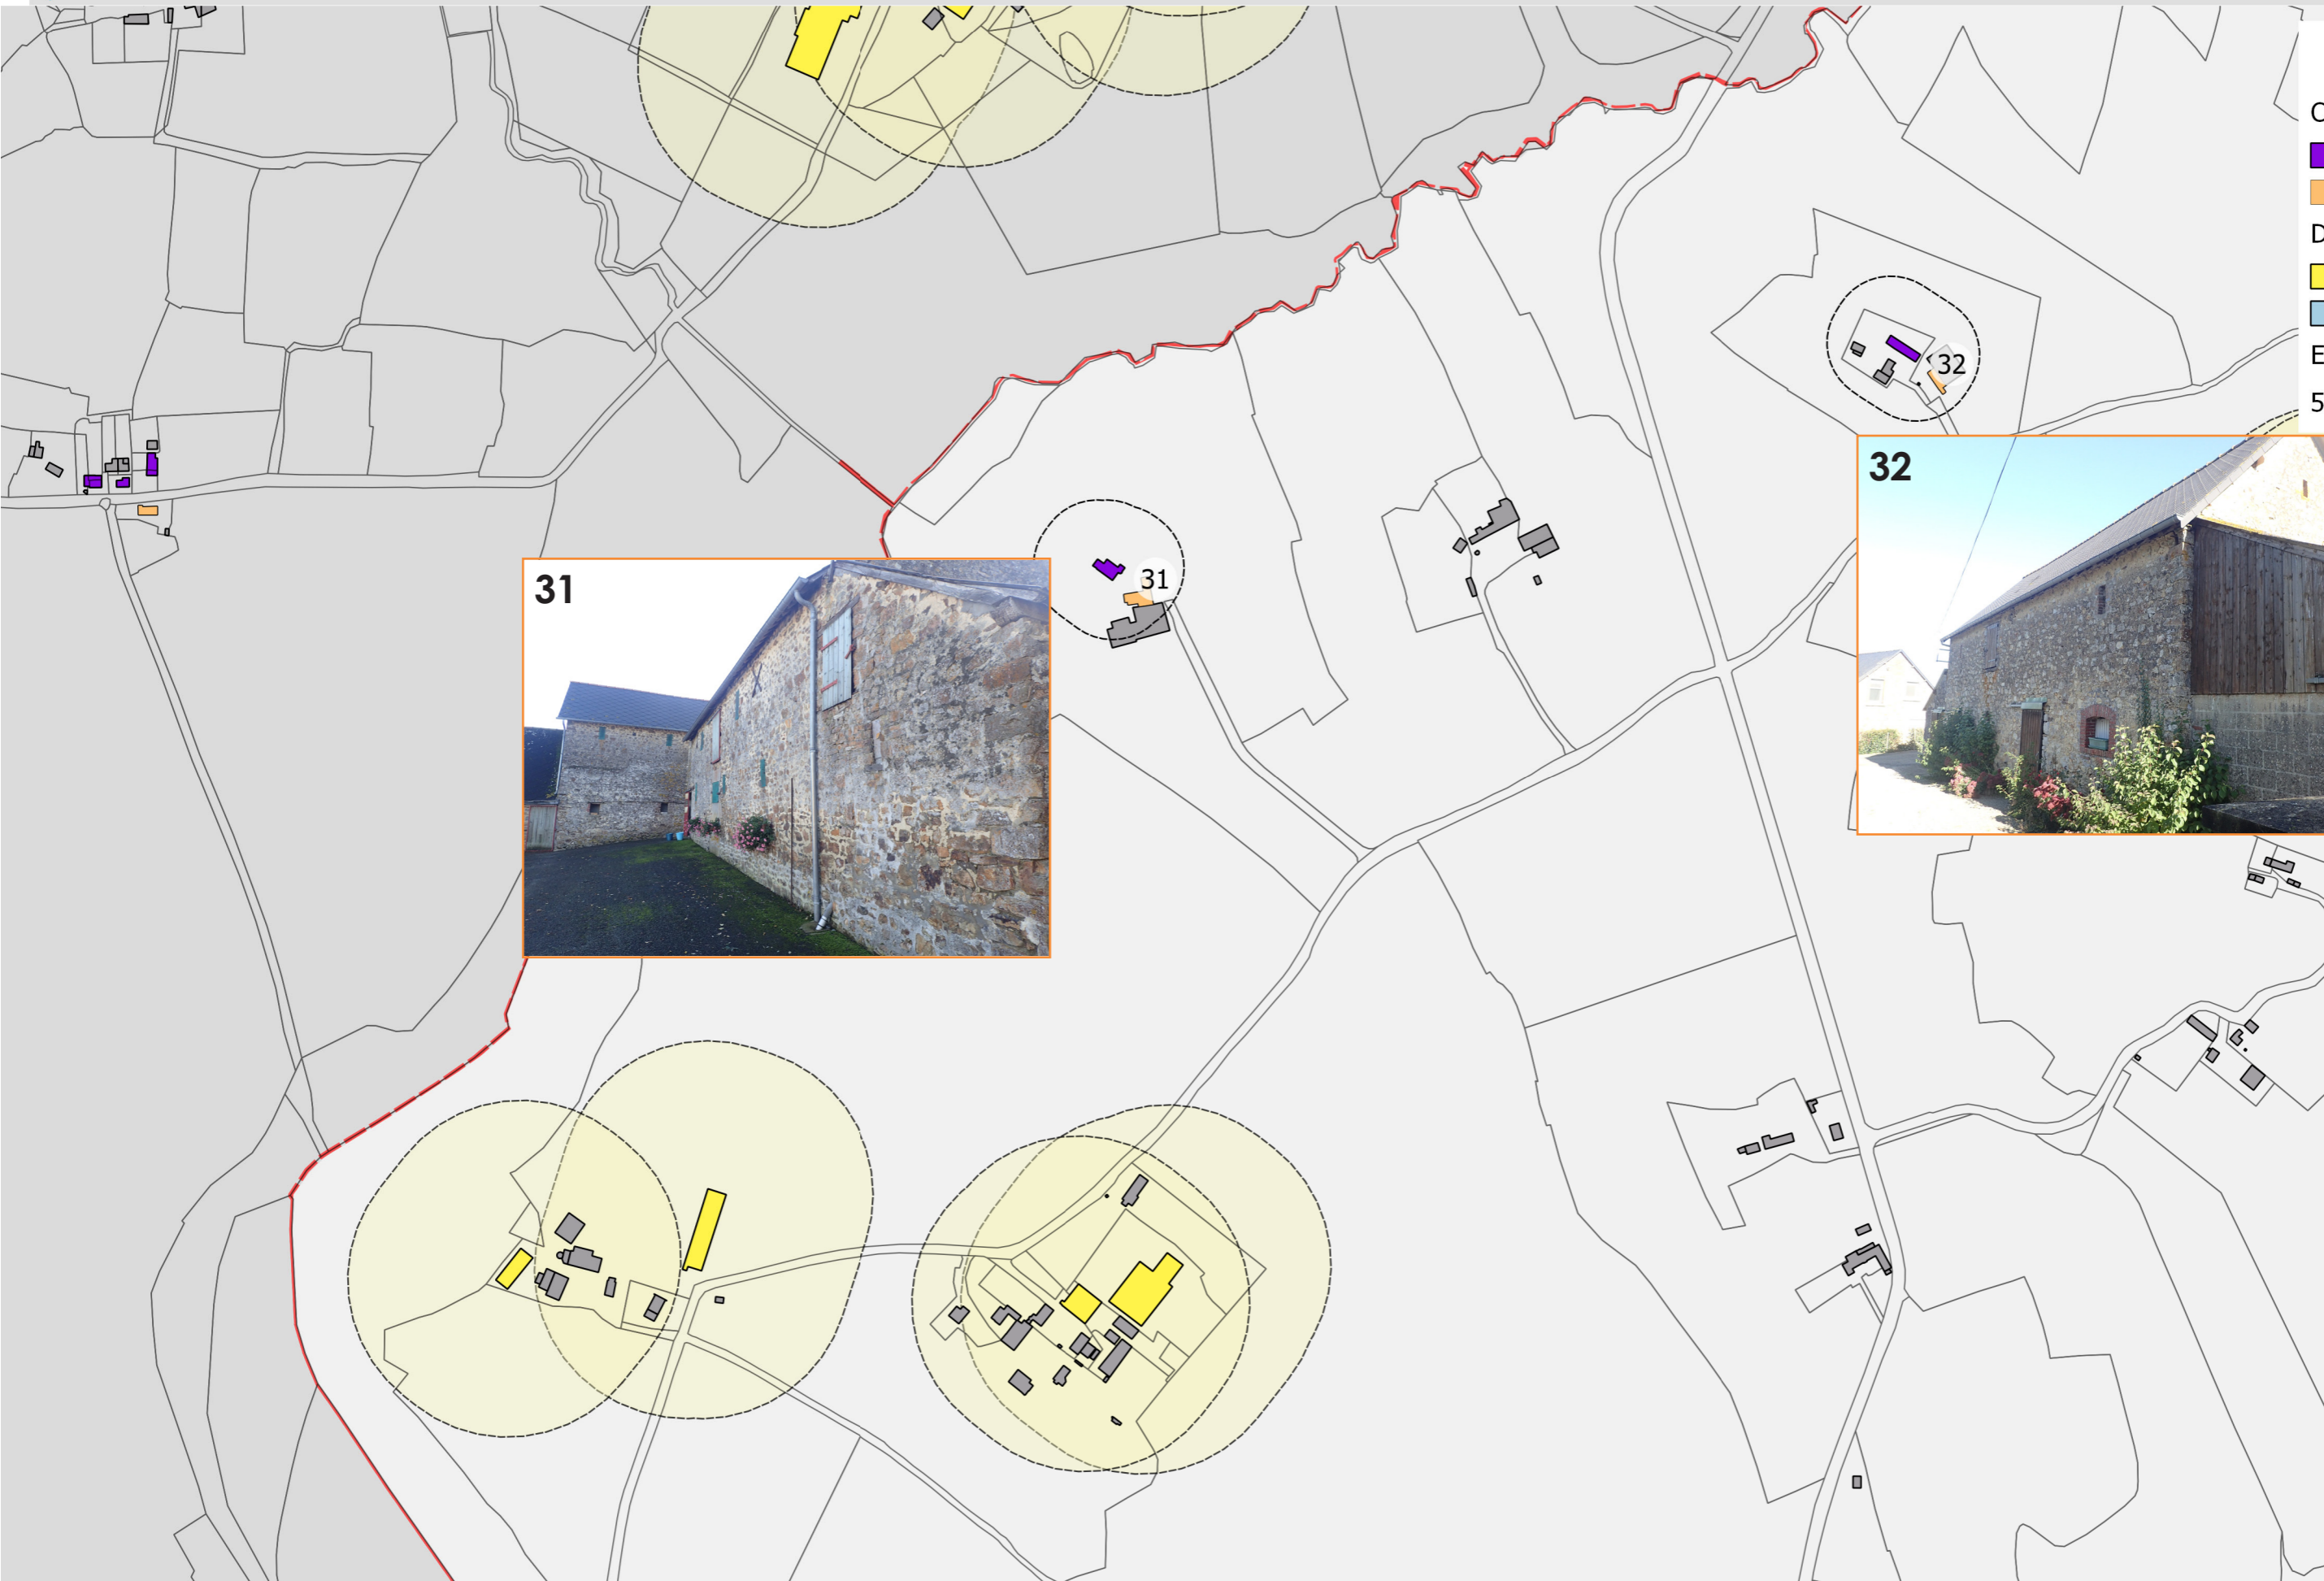

CHGT DESTINATION

HABITAT

BÂTI DEST

DIAG AGRICOLE

Bati\_agri

ICPE

EXPL.AGRI.125M

50MHABITAT