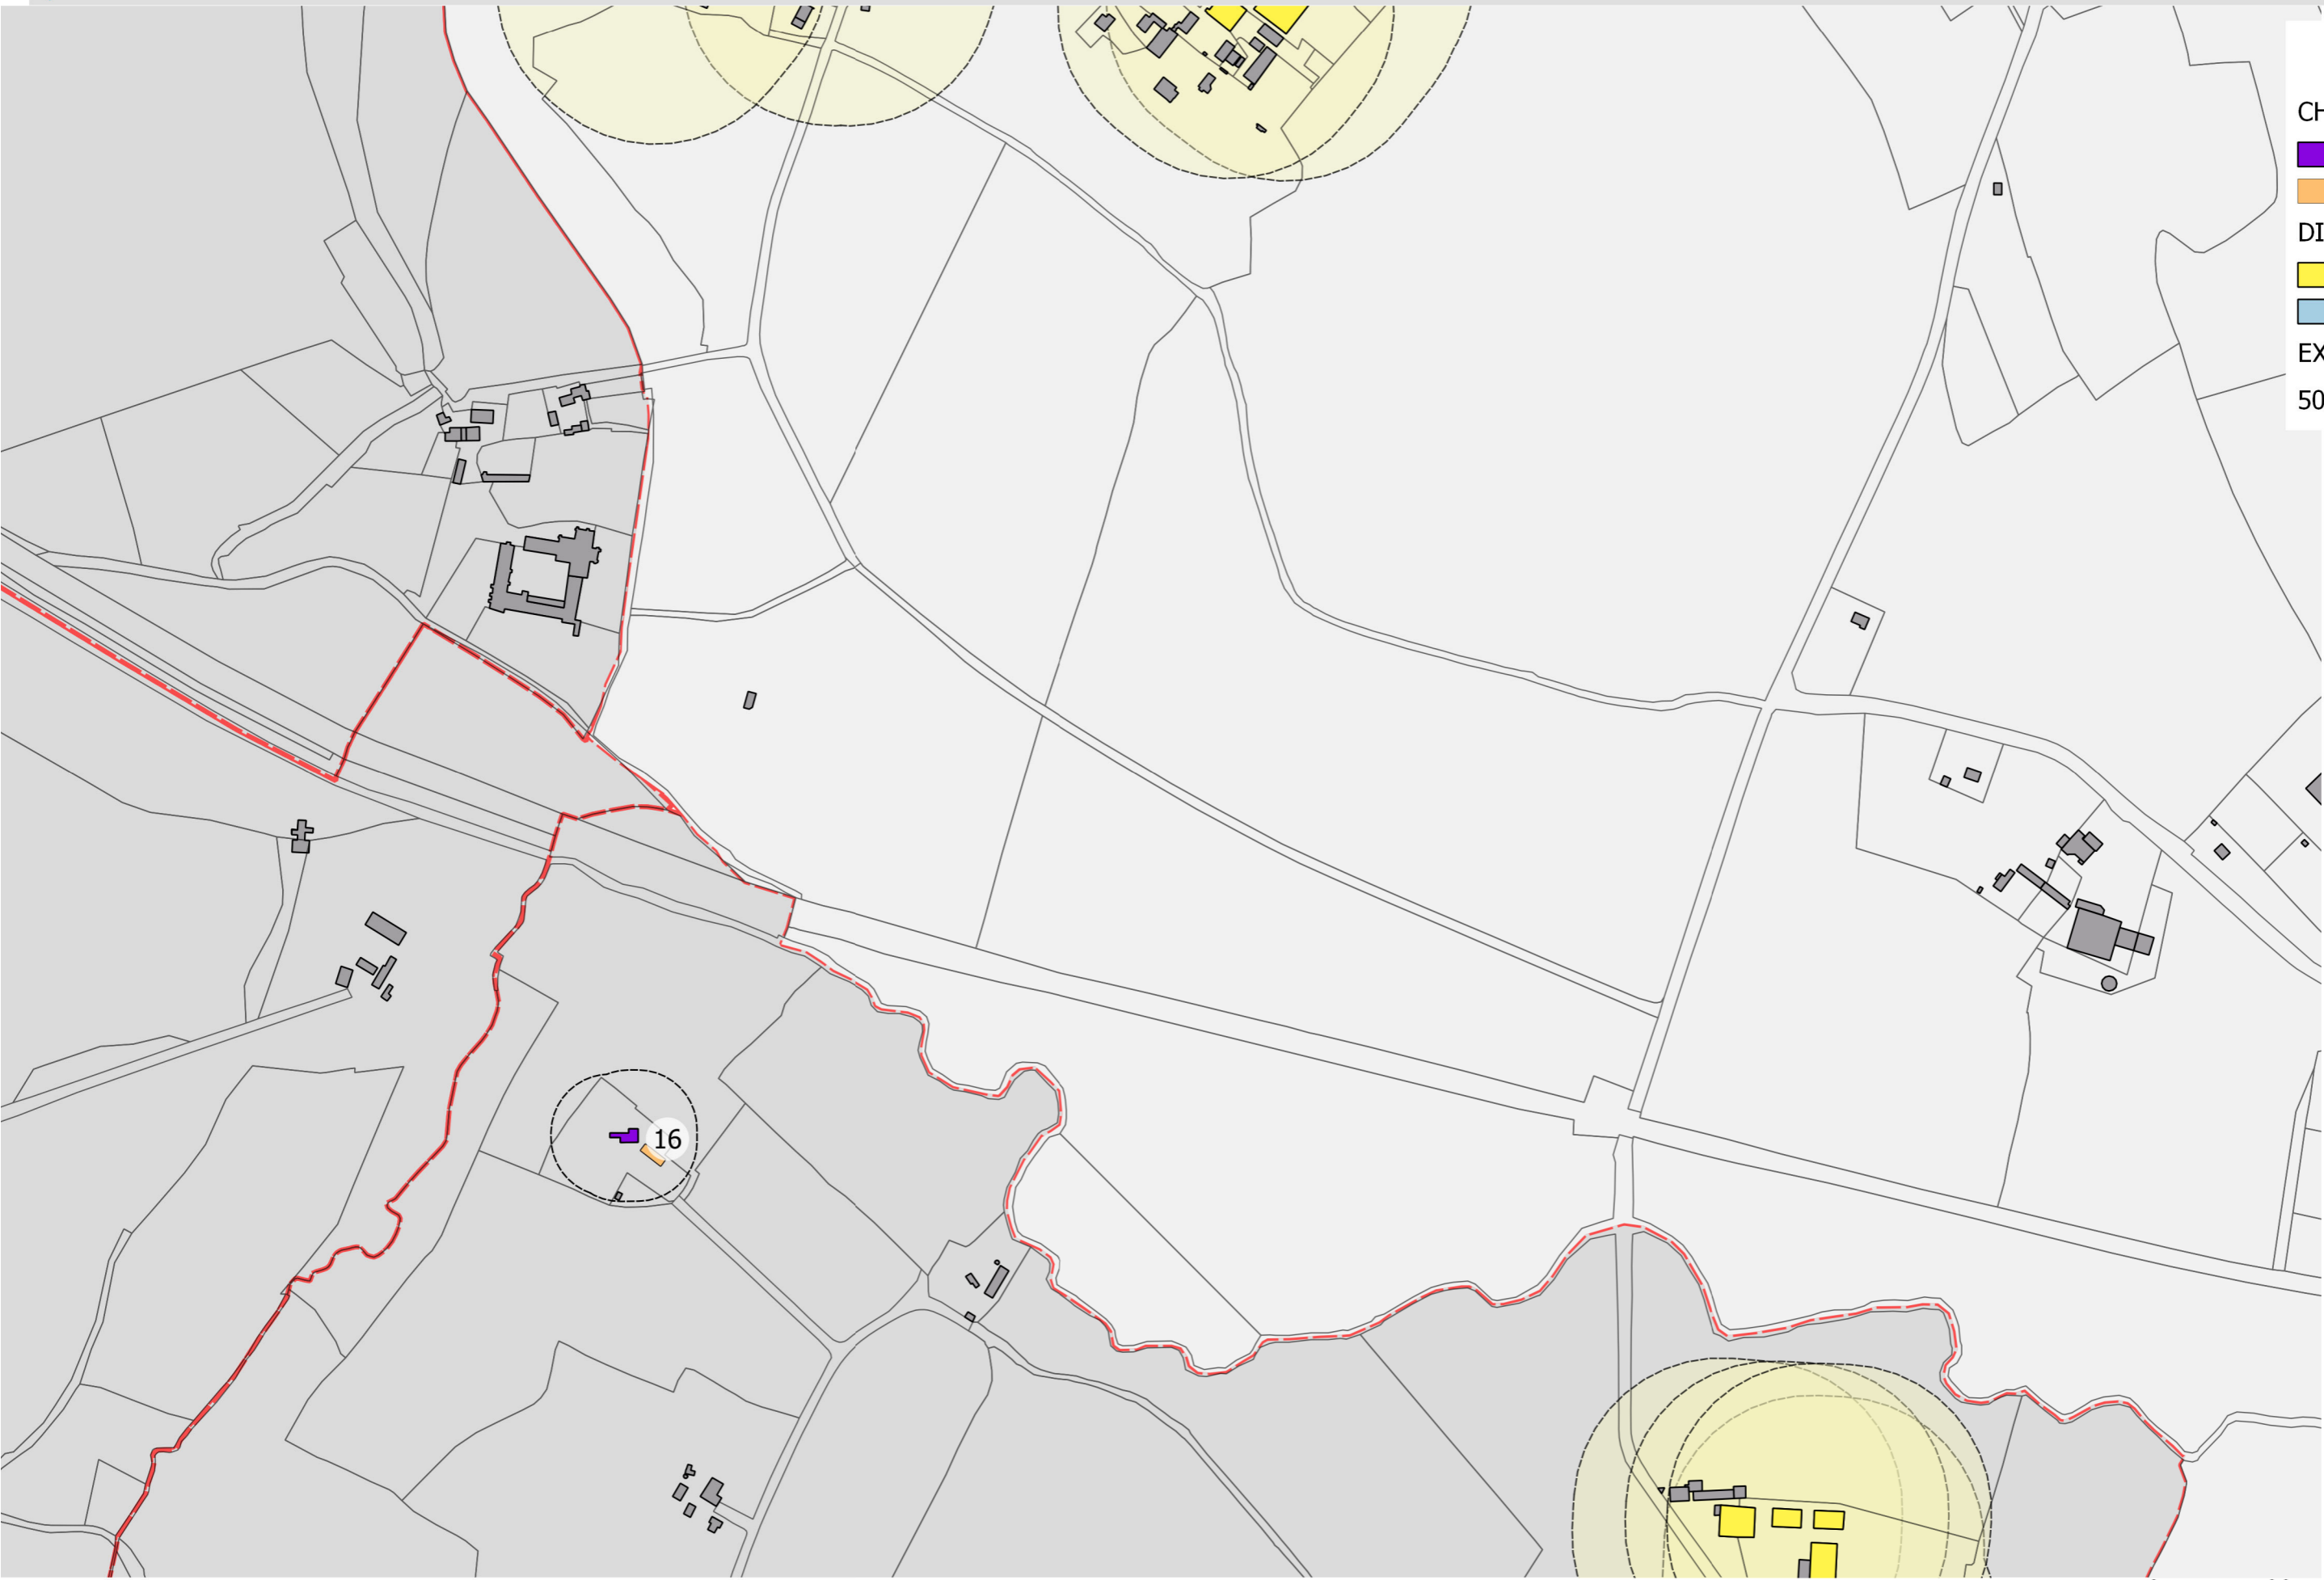

Légende

CHGT DESTINATION

HABITAT

BÂTI DEST

DIAG AGRICOLE

Bati_agri

ICPE

EXPL.AGRI.125M

50MHABITAT

0 100 200 m