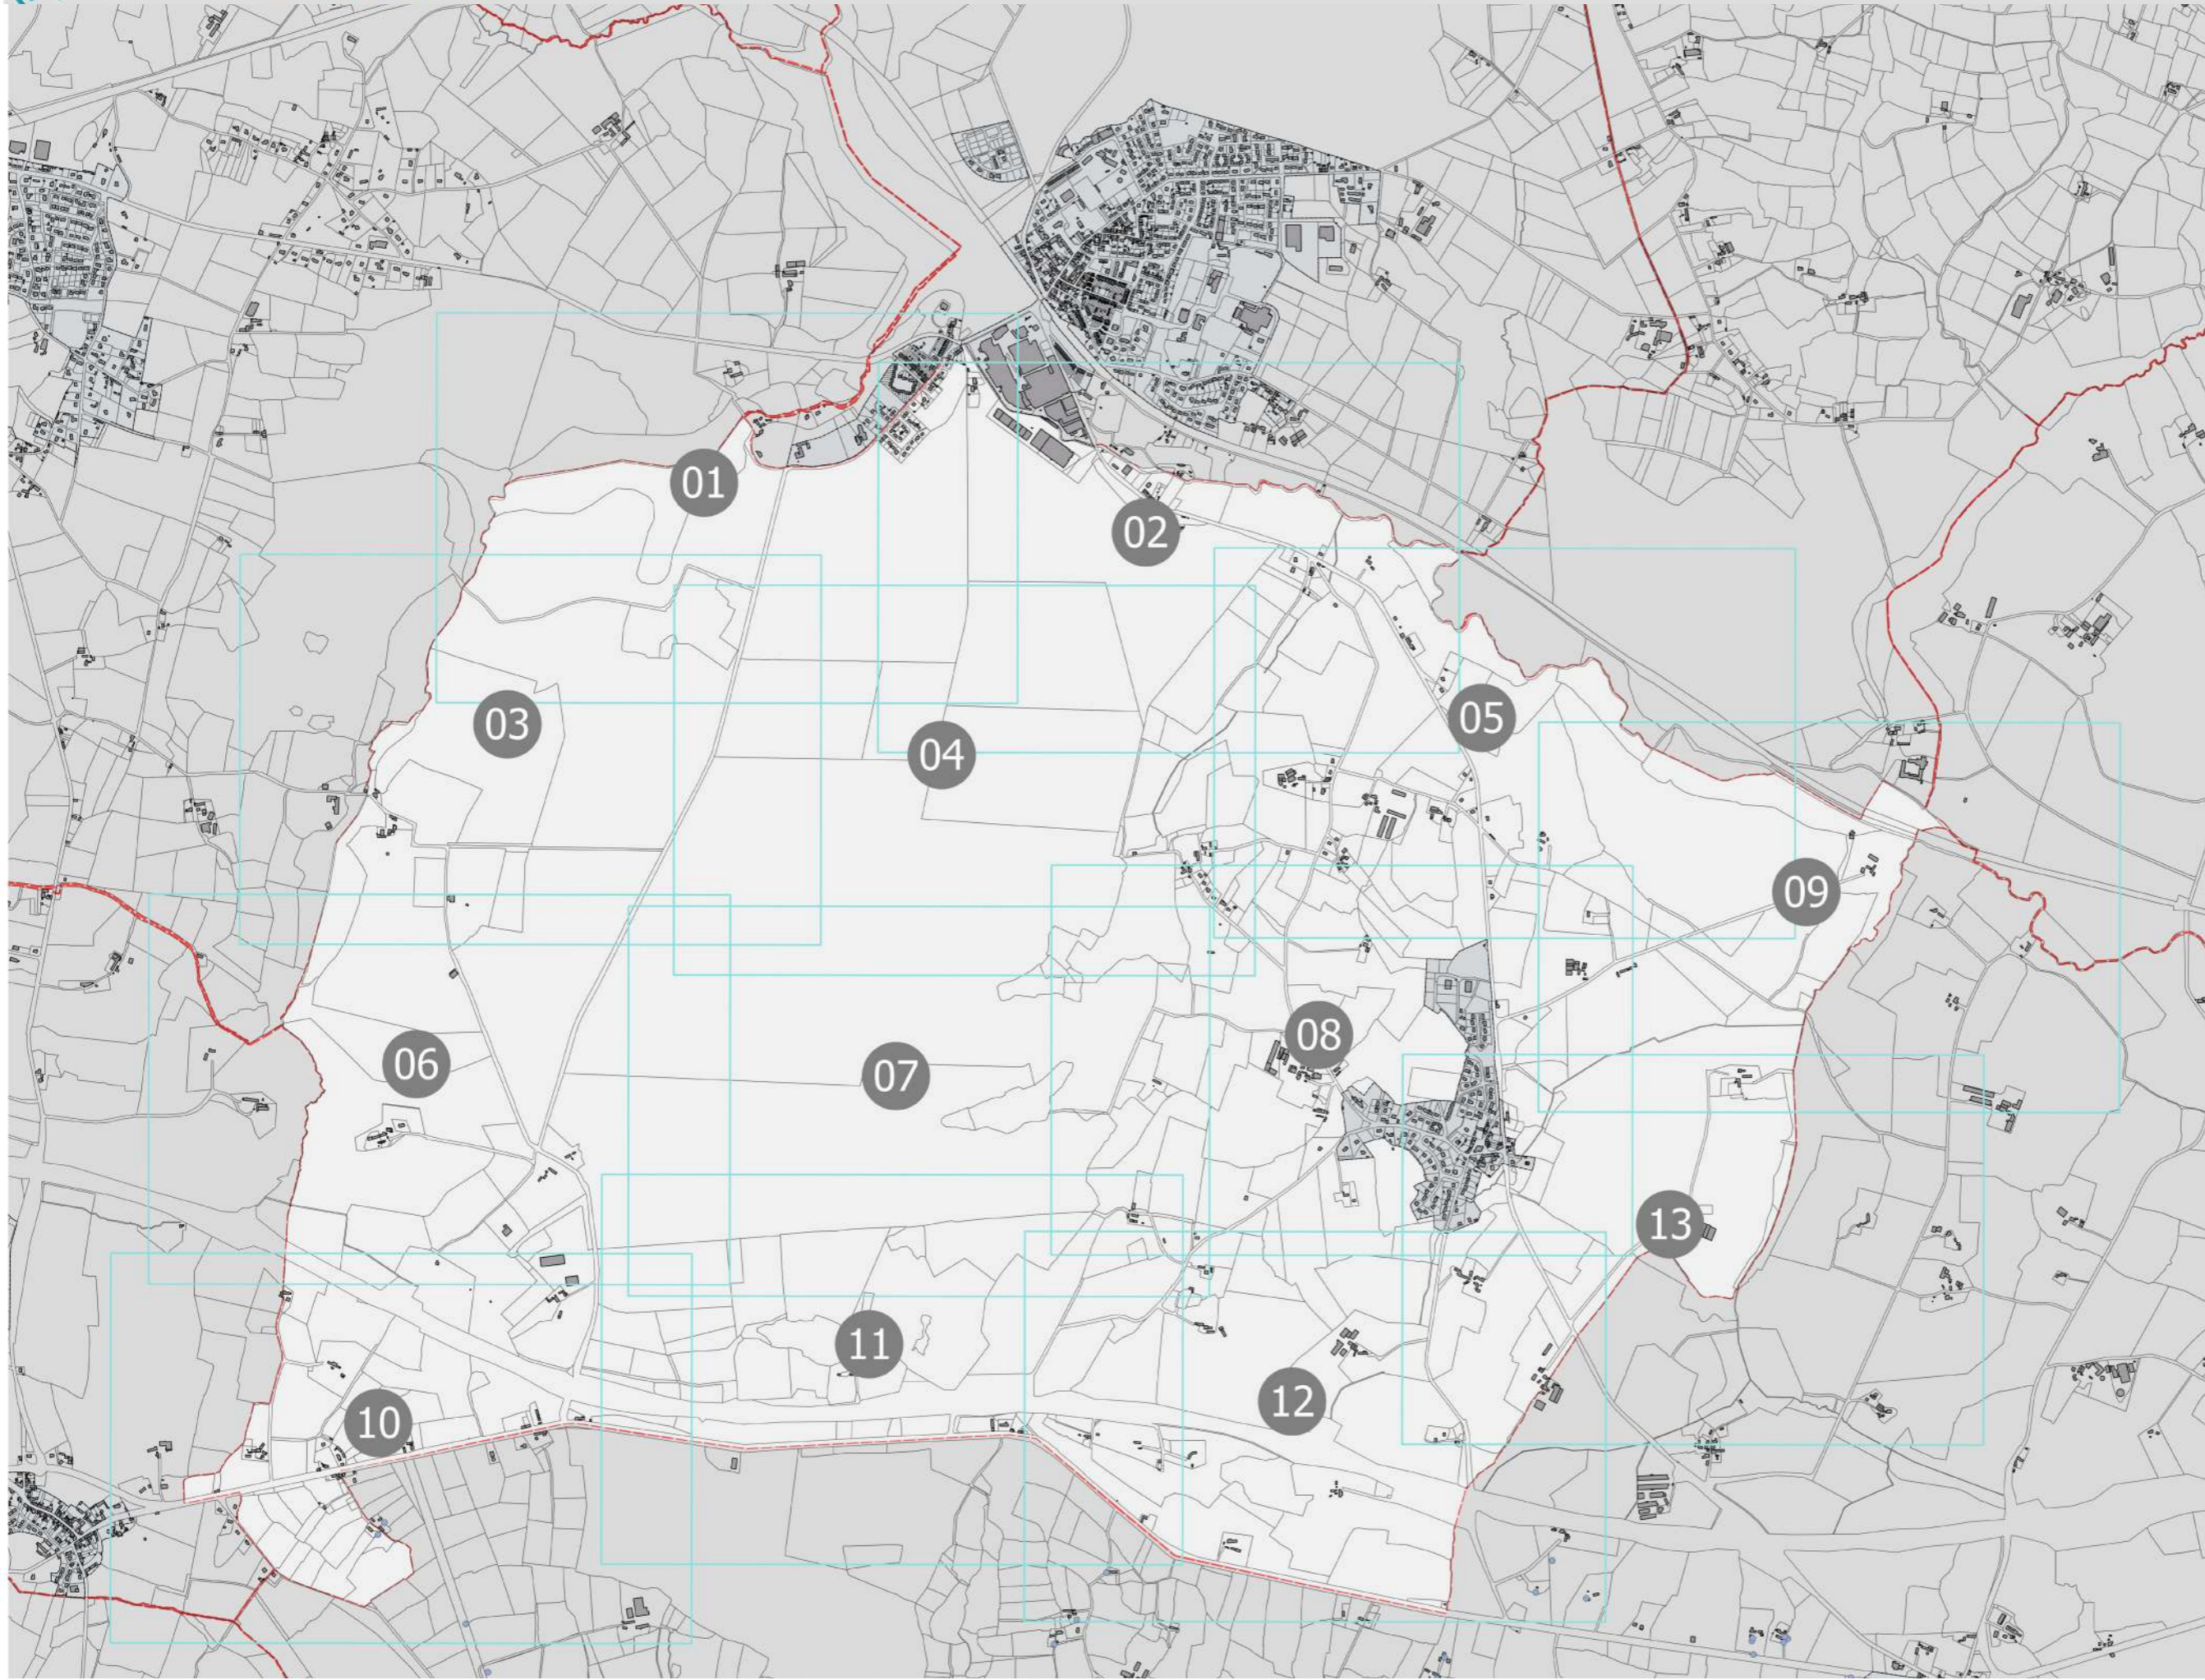

secteur 3 - LA BRULATTE

Etude recensement des bâtiments susceptibles d'un changement de destination en zone A et N.

Fiches de recensement des bâtiments (suite terrain du 22/11/2017)

date arrêt : 12 décembre 2018

NUM	PARCELLE	SURFACE
1	ZC1	126
2	ZC3	262
3	ZC3	192
4	ZC5	354
5	ZI121	131
6	ZI104	246
7	ZI108	393
8	ZI15	162
9	ZK70	181
10	ZB62	254
11	ZB62/58	165
12	ZB28	96
13	ZL44	83
14	ZA67	106
15	ZA67	100
16	ZA35	97
17	ZA31	108
18	ZA46	106
19	ZA46	128
20	A605	165
21	A605	117
22	ZE53	151
23	ZE111	153
24	ZE105	86
25	ZL119	169
26	ZL119	235
27	ZE32	137
28	ZE32	210

A supprimer car rupture de barage

Repérage cartographique des bâtiments susceptibles d'un changement de destination

Légende

- CHGT DESTINATION
- HABITAT
 - BÂTI DEST
- DIAG AGRICOLE
- Bati_agri
 - ICPE
 - EXPL.AGRI.125M
 - 50MHABITAT