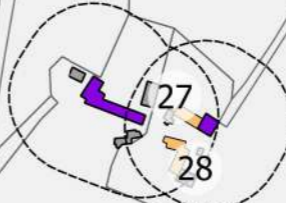

50MHABITAT

Légende

CHGT DESTINATION

HABITAT

BÂTI DEST

DIAG AGRICOLE

Bati_agri

ICPE

EXPL.AGRI.125M

50MHABITAT

0 100 200 m

- Légende
- CHGT DESTINATION
- HABITAT
 - BÂTI DEST
- DIAG AGRICOLE
- Bati_agri
 - ICPE
 - EXPL.AGRI.125M
 - 50MHABITAT

0 100 200 m

Légende

CHGT DESTINATION

- HABITAT
- BÂTI DEST