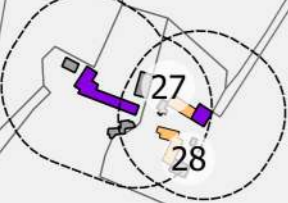

EXPL.AGRI.125M

50MHABITAT

0 100 200 m

- Légende
- CHGT DESTINATION
- HABITAT
 - BÂTI DEST
- DIAG AGRICOLE
- Bati_agri
 - ICPE
 - EXPL.AGRI.125M
 - 50MHABITAT

0 100 200 m

Légende

CHGT DESTINATION

- HABITAT
- BÂTI DEST