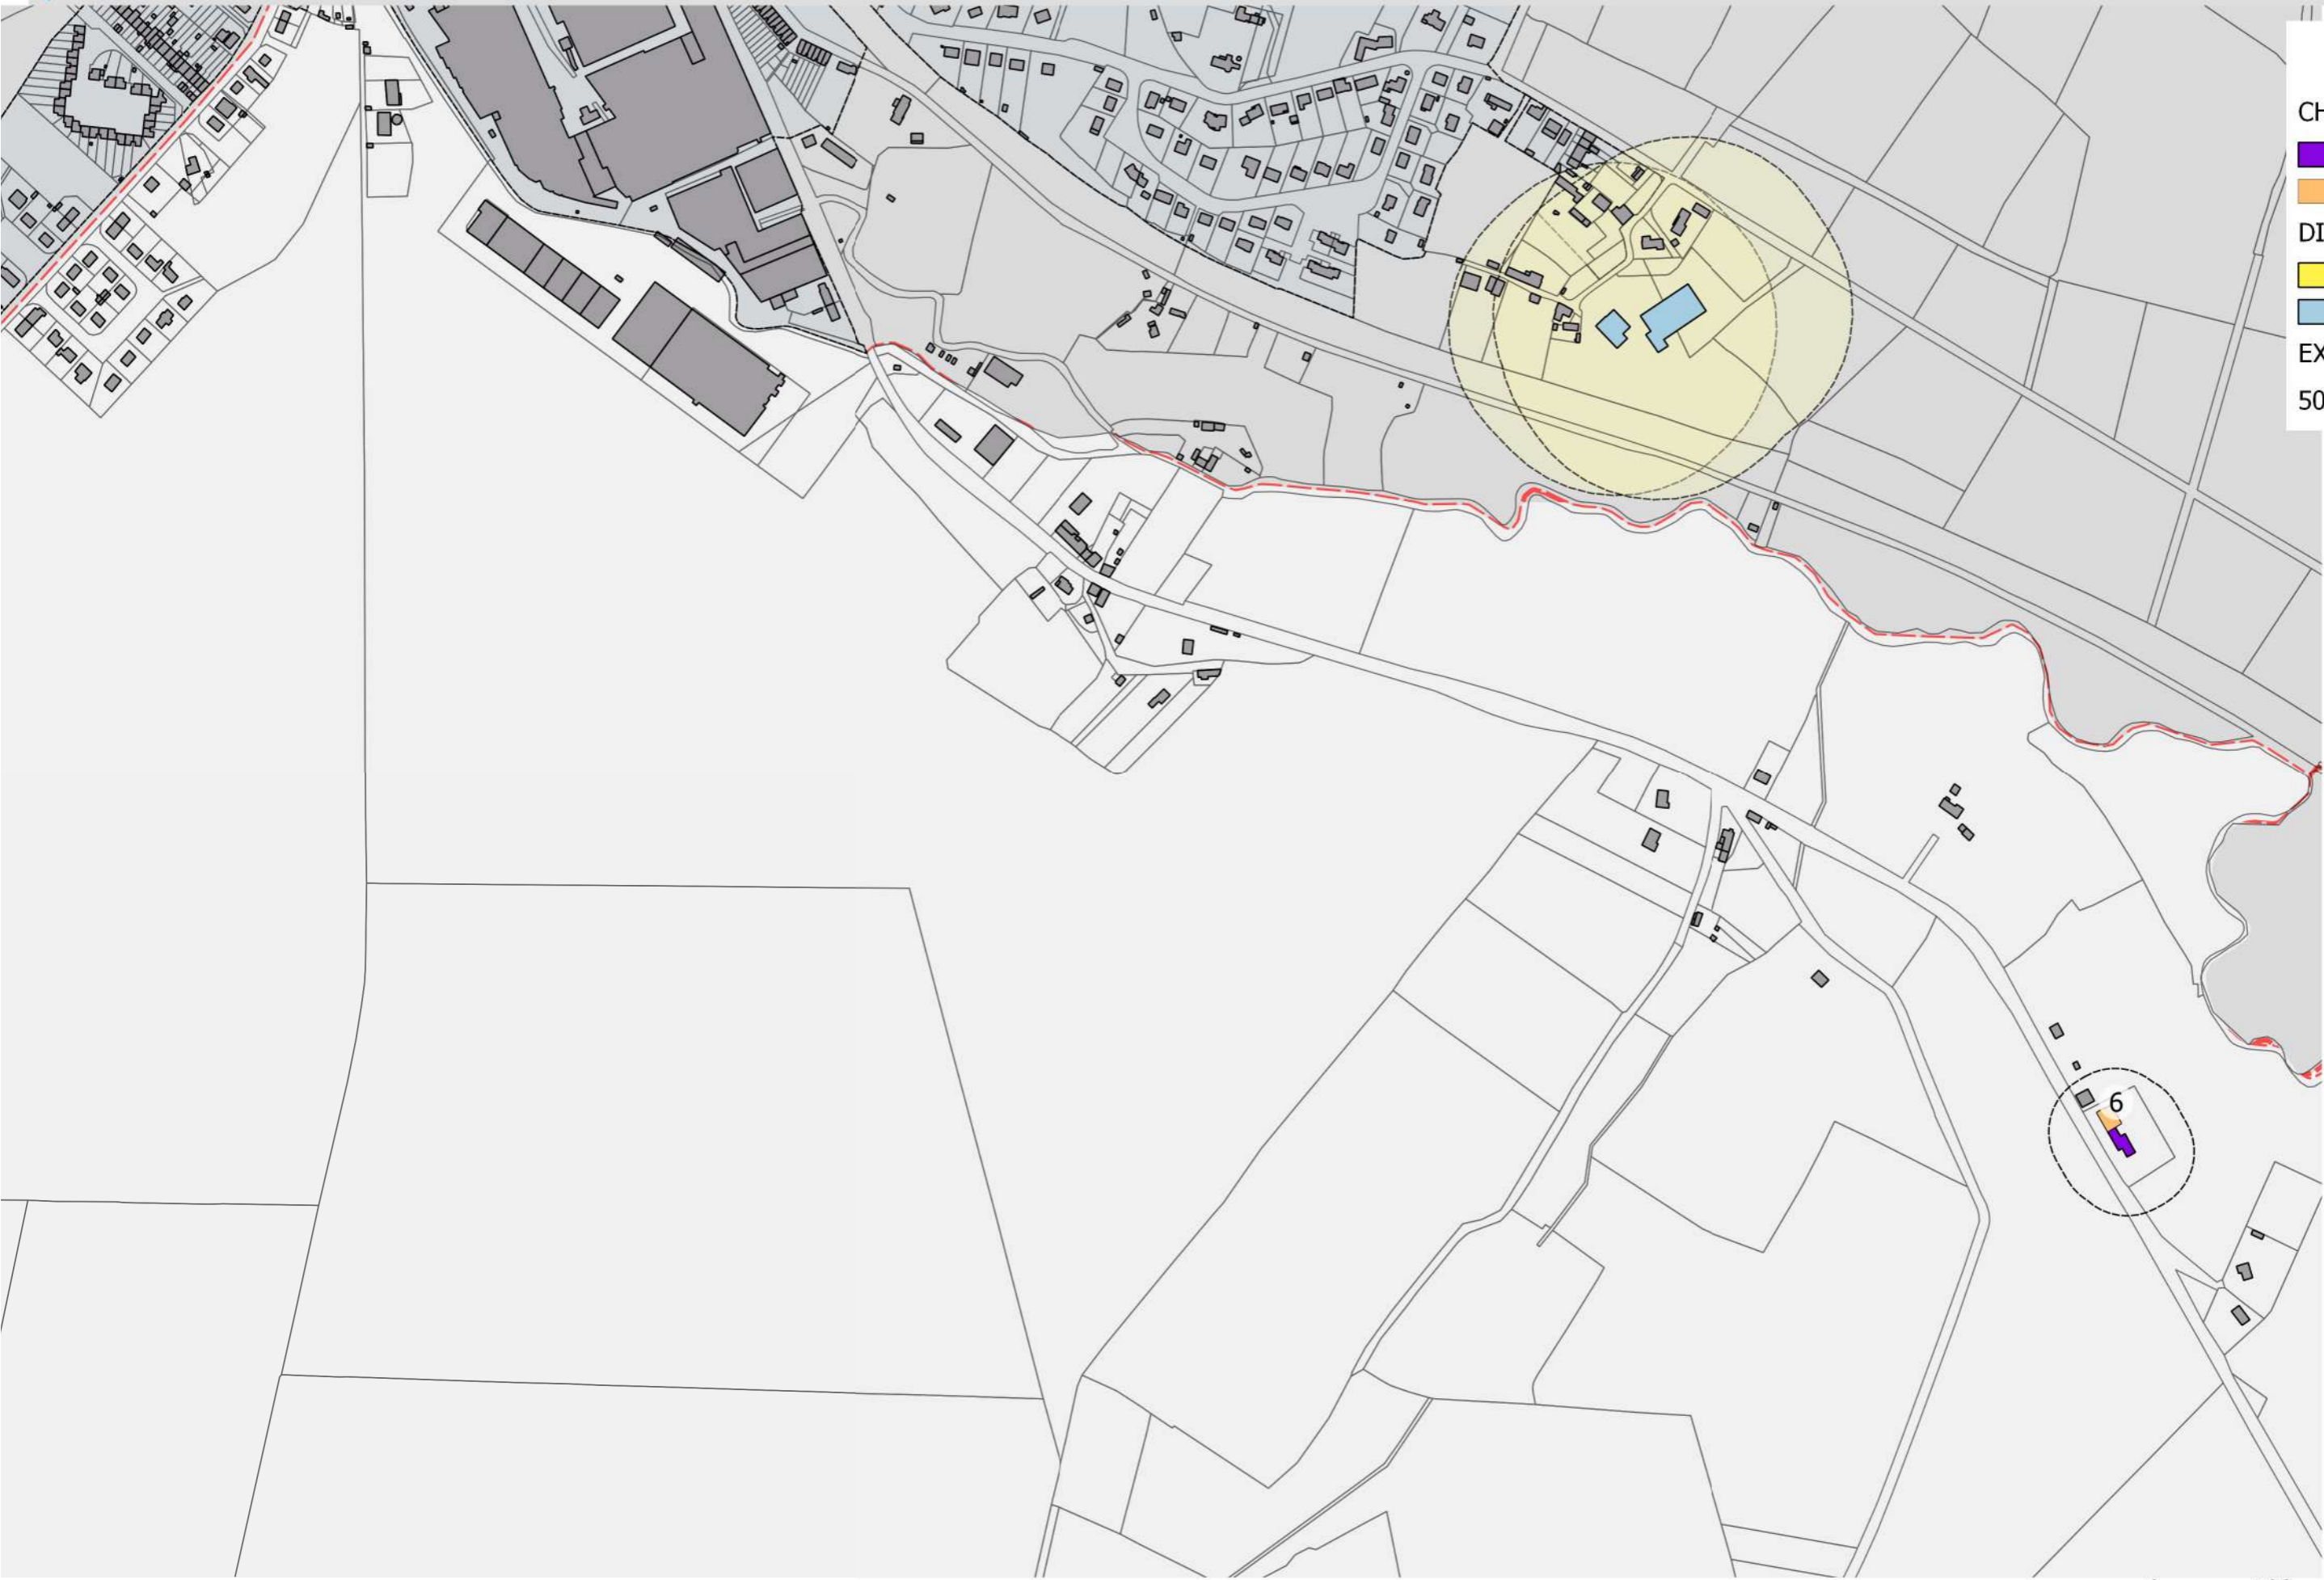

NUM	PARCELLE	SURFACE
1	ZC1	126
2	ZC3	262
3	ZC3	192
4	ZC5	354
5	ZI121	131
6	ZI104	246
7	ZI108	393
8	ZI15	162
9	ZK70	181
10	ZB62	254
11	ZB62/58	165
12	ZB28	96
13	ZL44	83
14	ZA67	106
15	ZA67	100
16	ZA35	97
17	ZA31	108
18	ZA46	106
19	ZA46	128
20	A605	165
21	A605	117
22	ZE53	151
23	ZE111	153
24	ZE105	86
25	ZL119	169
26	ZL119	235
27	ZE32	137
28	ZE32	210

A supprimer car rupture de barage

Repérage cartographique des bâtiments susceptibles d'un changement de destination

Légende

- CHGT DESTINATION
- HABITAT
 - BÂTI DEST
- DIAG AGRICOLE
- Bati_agri
 - ICPE
 - EXPL.AGRI.125M
 - 50MHABITAT