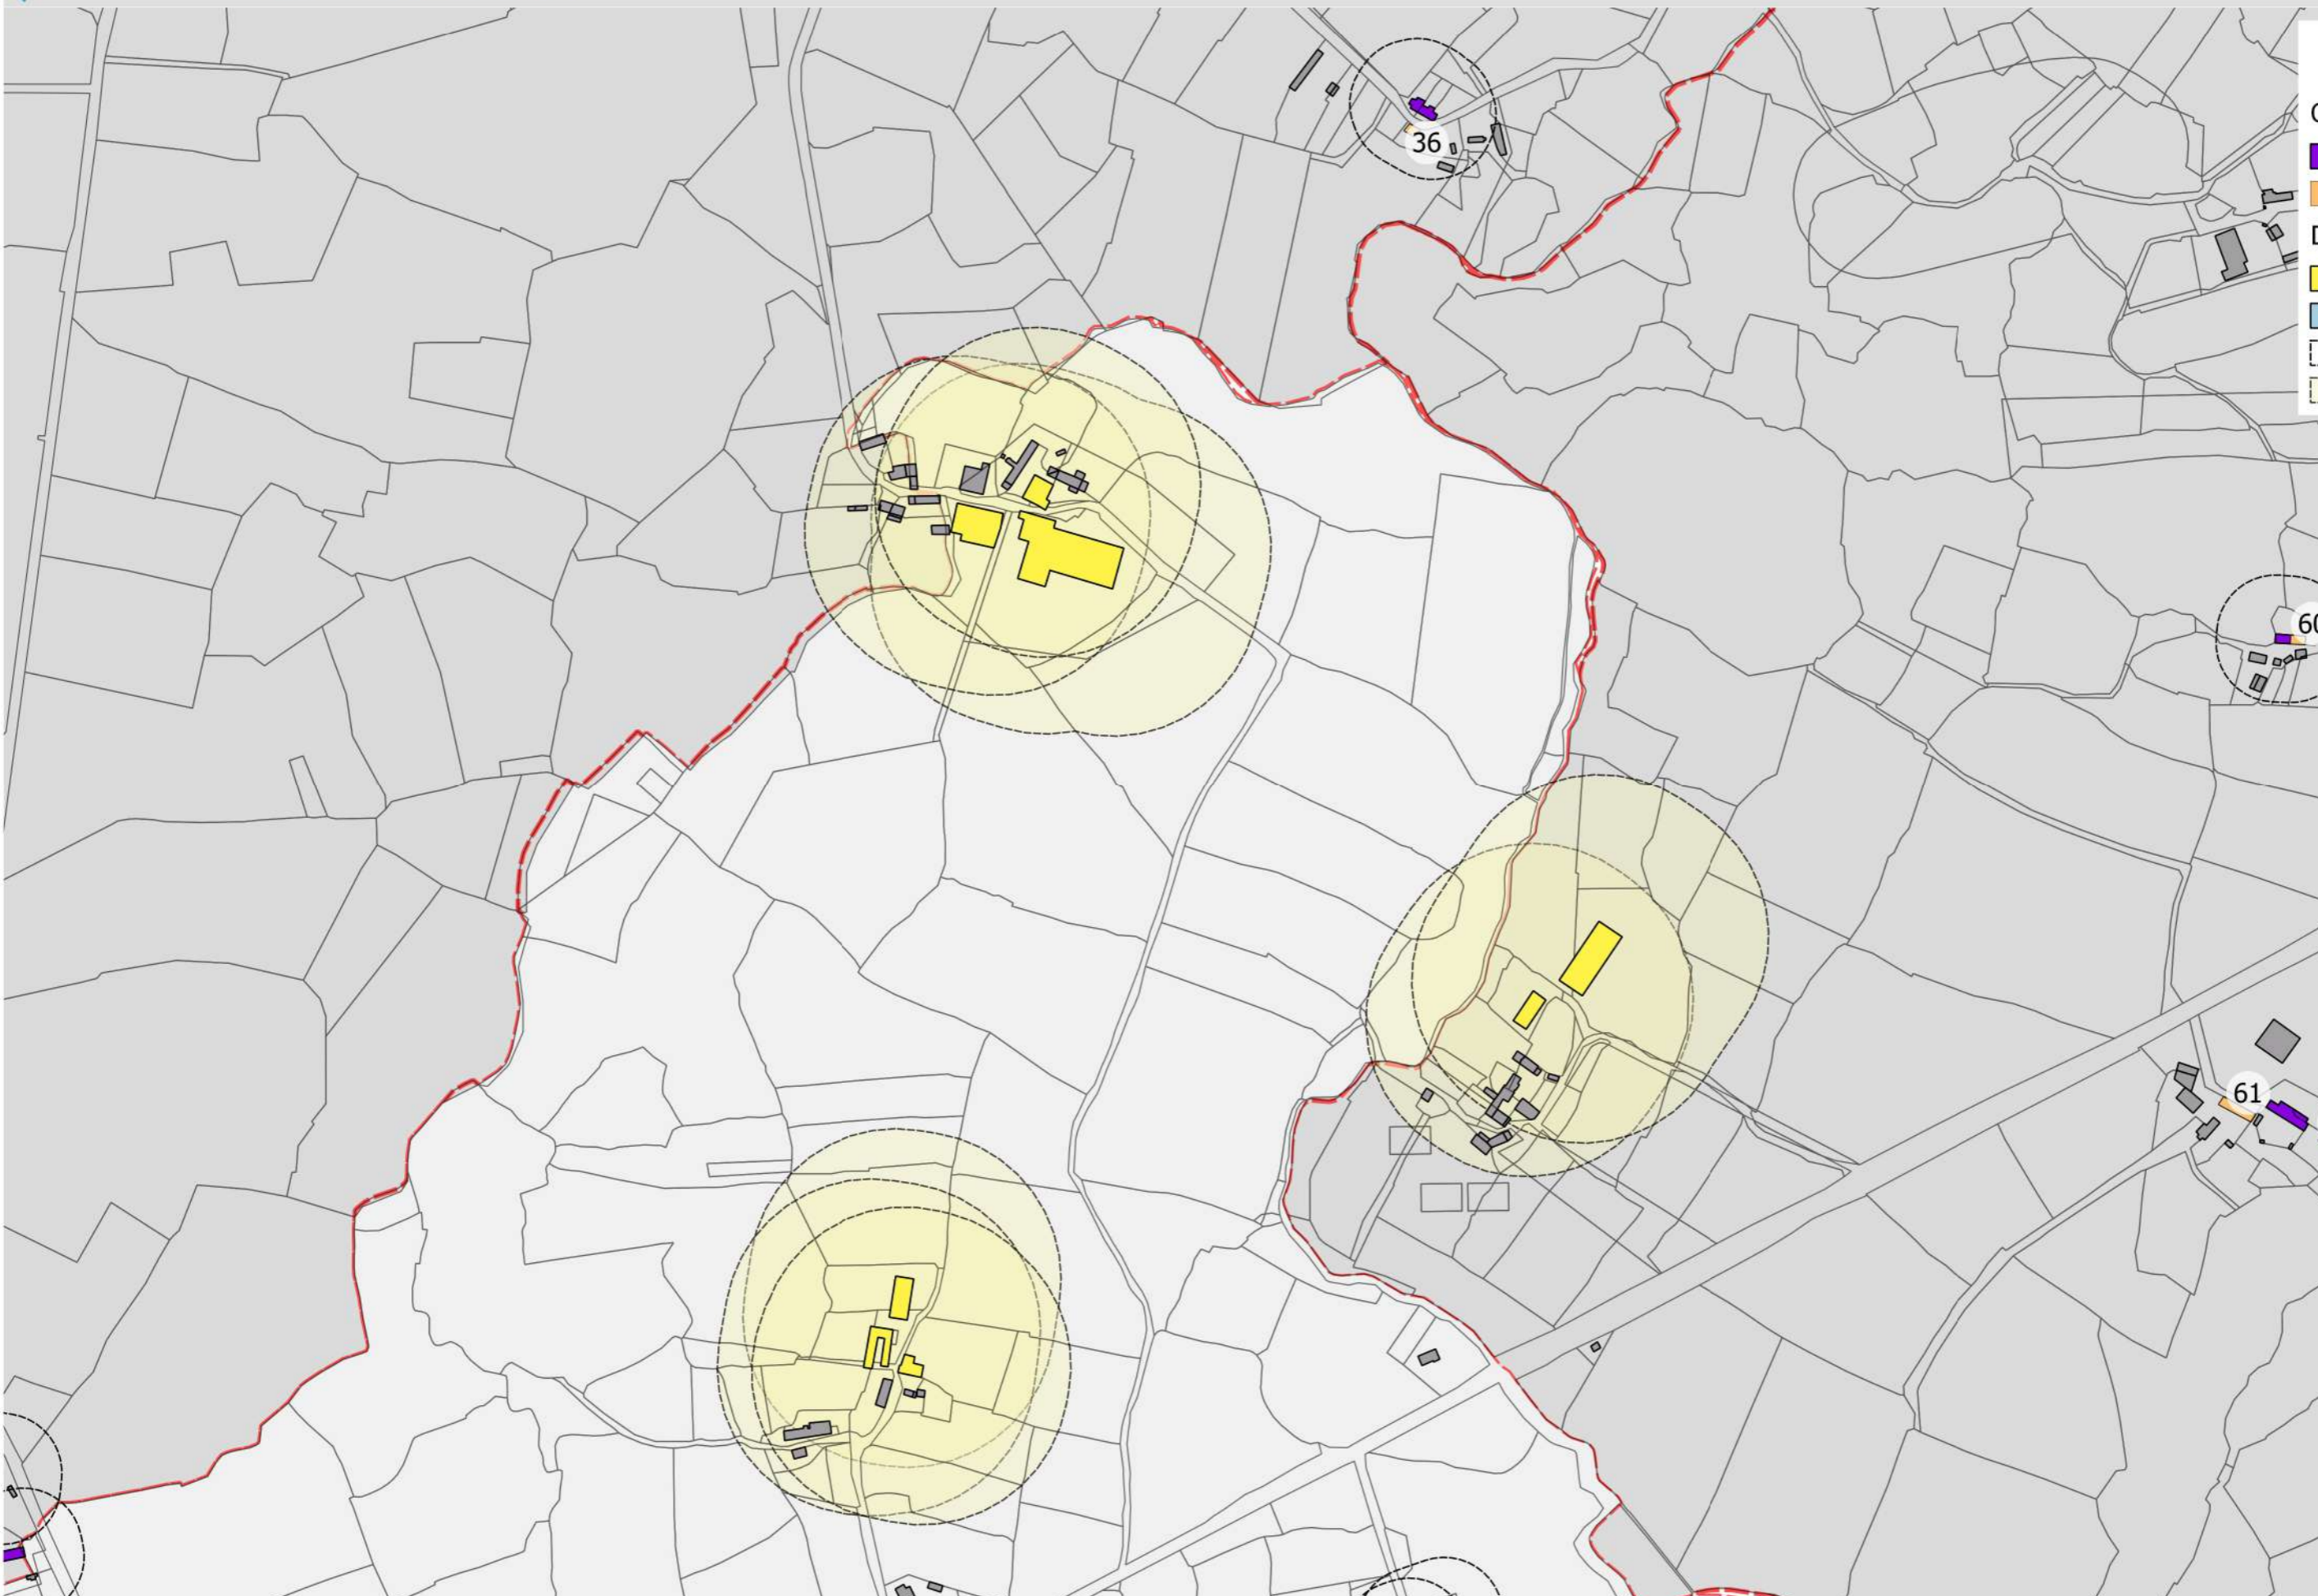

secteur 2 - LAUNAY-VILLIERS

Étude recensement des bâtiments susceptibles d'un changement de destination en zone A et N.

Fiches de recensement des bâtiments (suite terrain du 20/09/2017)

date arrêt : 12 décembre 2018

NUM	PARCELLE	SURFACE	COMMENTAIRES
1	A1413	126	
2	A1441	136	
3	A103	229	
4	A104	105	
5	A100	96	
6	A174	186	
7	A1270	102	
8	A1272	175	
9	B531	134	
10	B248	129	
11	B603	221	
12	B569	88	
13	A1421	100	
14	A717	161	
15	A716	103	
16	A1298	120	
17	A330	180	
18	A679	134	
19	A588	180	
20	A1248	85	

Supprimé cause rupture de barrage. Mise à jour à envisager à l'approbation

Légende

CHGT DESTINATION

HABITAT

BÂTI DEST

DIAG AGRICOLE

Bati_agri

ICPE

50M HABITAT

périmètre 125m

0 100 200 m

Légende

- CHGT DESTINATION
- HABITAT
- BÂTI DEST
- DIAG AGRICOLE
- Bati_agri
- ICPE
- 50M HABITAT
- périmètre 125m

Légende

- CHGT DESTINATION
- HABITAT
 - BÂTI DEST
- DIAG AGRICOLE
- Bati_agri
 - ICPE
 - 50M HABITAT
 - périmètre 125m