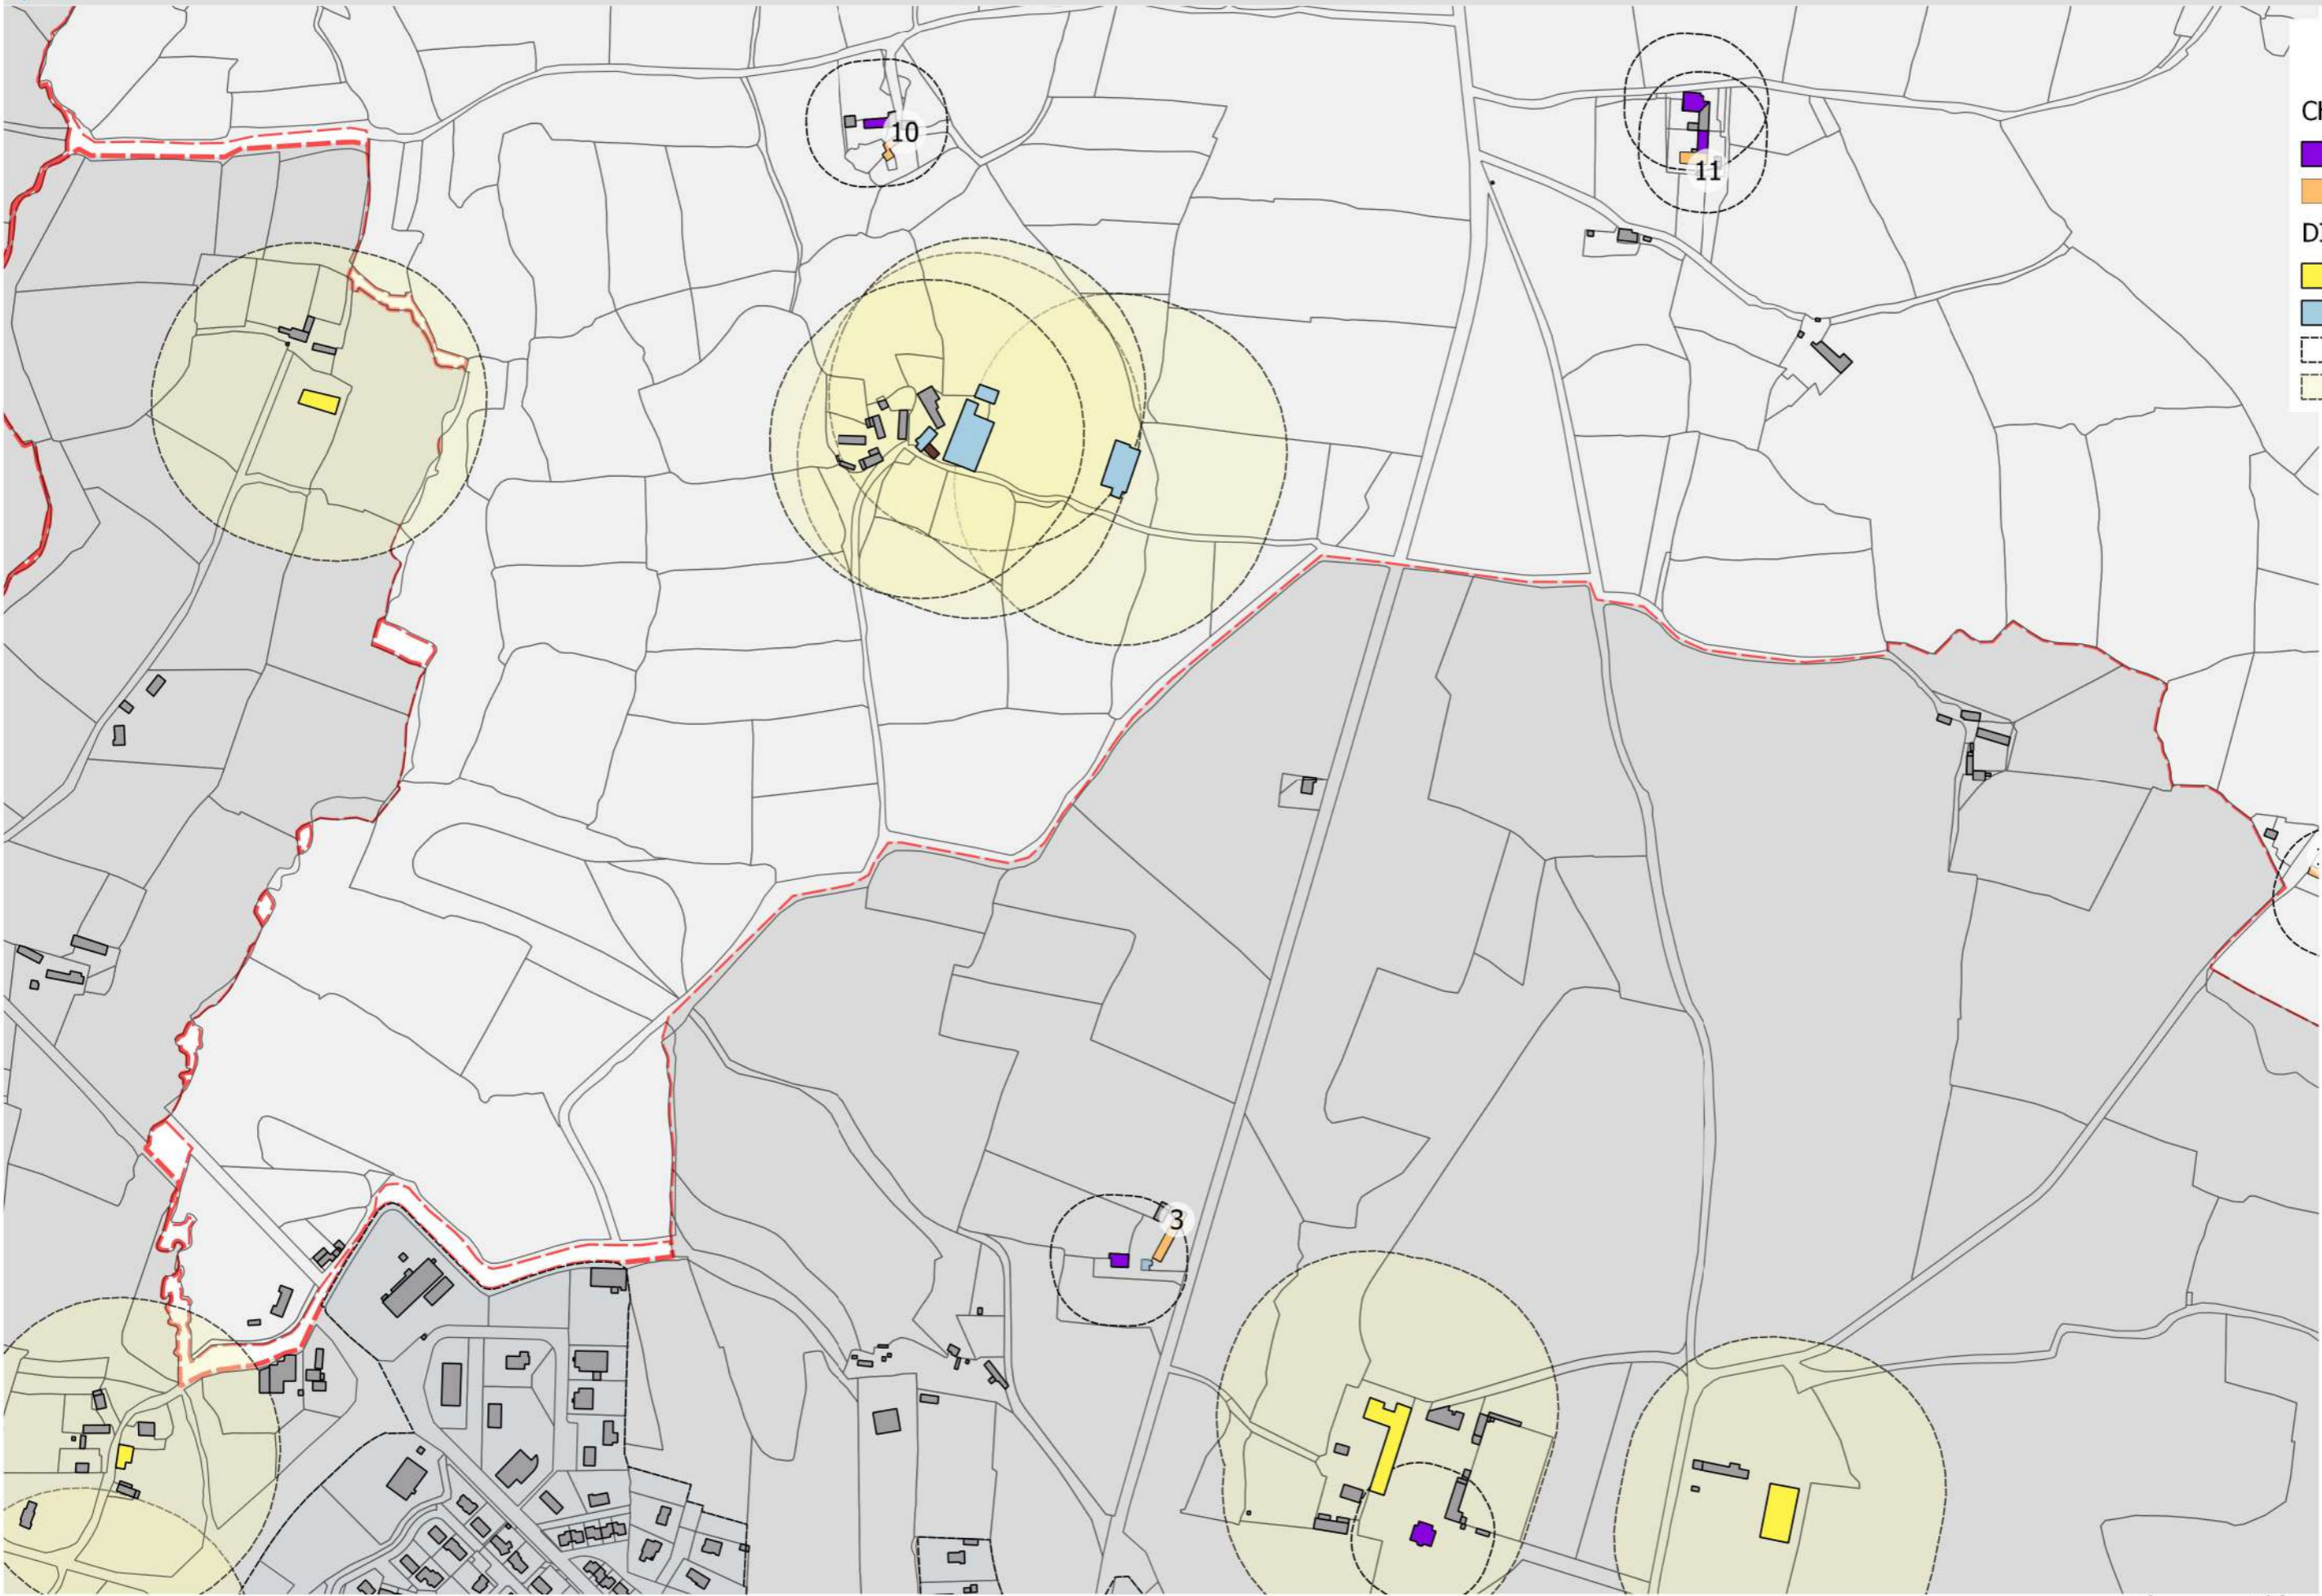

secteur 2 - LAUNAY-VILLIERS

Étude recensement des bâtiments susceptibles d'un changement de destination en zone A et N.

Fiches de recensement des bâtiments (suite terrain du 20/09/2017)

date arrêt : 12 décembre 2018

périmètre 125m

9
Ruine en partie mais bâtiment intégré dans un ensemble bien constitué

Légende

CHGT DESTINATION

HABITAT

BÂTI DEST

DIAG AGRICOLE

Bati_agri

ICPE

50M HABITAT

périmètre 125m

0 100 200 m

Légende

- CHGT DESTINATION
- HABITAT (purple)
- BÂTI DEST (orange)
- DIAG AGRICOLE
- Bati_agri (yellow)
- ICPE (blue)
- 50M HABITAT (dashed circle)
- périmètre 125m (yellow circle)

0 100 200 m

Légende

CHGT DESTINATION

- HABITAT
- BÂTI DEST
- DIAG AGRICOLE
- Bati_agri
- ICPE
- 50M HABITAT
- périmètre 125m

Légende

- CHGT DESTINATION
- HABITAT
- BÂTI DEST
- DIAG AGRICOLE
- Bati_agri
- ICPE
- 50M HABITAT
- périmètre 125m