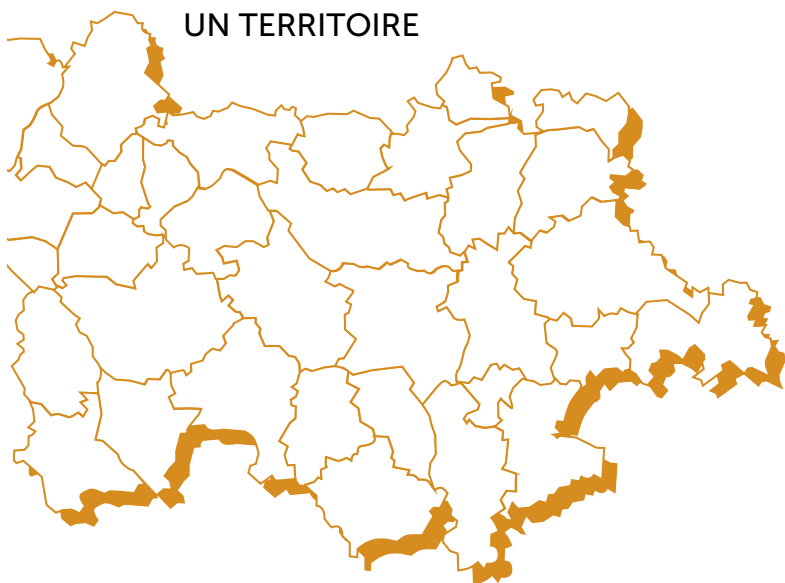

34
COMMUNES,
UN TERRITOIRE

[VOIR LA CARTOGRAPHIE](#)

- > [Ahuillé](#)
- > [Beaulieu-sur-Oudon](#)
- > [Bourgon](#)
- > [Changé](#)
- > [Forcé](#)
- > [La Chapelle-Anthenaise](#)
- > [Launay-Villiers](#)
- > [Le Bourgneuf-la-Forêt](#)
- > [L'Huisserie](#)
- > [Louvigné](#)
- > [Montfleurs](#)
- > [Montjean](#)
- > [Olivet](#)
- > [Port-Brillet](#)
- > [Saint-Ouën-des-Toits](#)
- > [Saint-Berthevin](#)
- > [Saint-Jean-sur-Mayenne](#)
- > [Argentré](#)
- > [Bonchamp-lès-Laval](#)
- > [Châlons-du-Maine](#)
- > [Entrammes](#)
- > [La Brûlatte](#)
- > [La Gravelle](#)
- > [Laval](#)
- > [Le Genest-Saint-Isle](#)
- > [Loiron-Ruillé](#)
- > [Louvigné](#)
- > [Montigné-le-Brillant](#)
- > [Nuillé-sur-Vicoin](#)
- > [Parné-sur-Roc](#)
- > [Saint-Cyr-le-Gravelais](#)
- > [Saint-Pierre-la-Cour](#)
- > [Saint-Germain-le-Fouilloux](#)
- > [Soulgé-sur-Ouette](#)