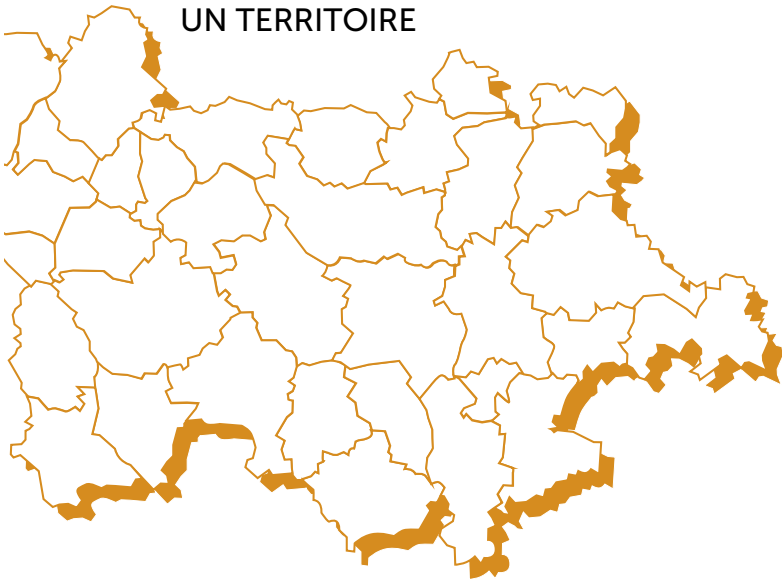

34
COMMUNES,
UN TERRITOIRE

[VOIR LA CARTOGRAPHIE](#)

- > [Ahuillé](#)
- > [Beaulieu-sur-Oudon](#)
- > [Bourgon](#)
- > [Changé](#)
- > [Forcé](#)
- > [La Chapelle-Anthenaise](#)
- > [Launay-Villiers](#)
- > [Le Bourgneuf-la-Forêt](#)
- > [L'Huisserie](#)
- > [Louvigné](#)
- > [Montflours](#)
- > [Montjean](#)
- > [Olivet](#)
- > [Port-Brillet](#)
- > [Saint-Ouën-des-Toits](#)
- > [Saint-Berthevin](#)
- > [Saint-Jean-sur-Mayenne](#)
- > [Argentré](#)
- > [Bonchamp-lès-Laval](#)
- > [Châlons-du-Maine](#)
- > [Entrammes](#)
- > [La Brûlatte](#)
- > [La Gravelle](#)
- > [Laval](#)
- > [Le Genest-Saint-Isle](#)
- > [Loiron-Ruillé](#)
- > [Louvigné](#)
- > [Montigné-le-Brillant](#)
- > [Nuillé-sur-Vicoin](#)
- > [Parné-sur-Roc](#)
- > [Saint-Cyr-le-Gravelais](#)
- > [Saint-Pierre-la-Cour](#)
- > [Saint-Germain-le-Fouilloux](#)
- > [Soulgé-sur-Ouette](#)