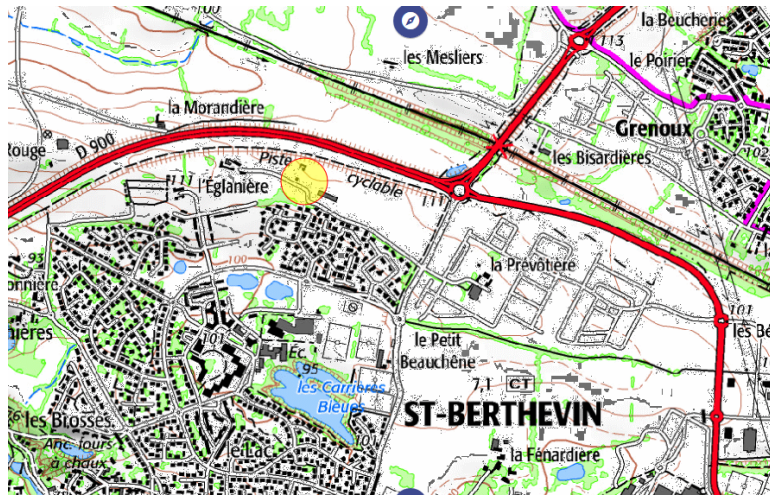

Aire d'accueil permanente

Nombre de places caravanes

Personne(s) contact(s) et coordonnées

SAINT BERTHEVIN (53940) – Laval Agglomération L'Églanière

22 places (10 emplacements caravanes dont 1 PMR)

Laval Agglomération - Service Habitat : 02 43 49 44 24

Fermeture annuelle fixée en fonction des travaux prévus.

Localisation - Situation

Aire d'accueil de l'Églanière
chemin de l'Églanière - 53940 Saint-Berthevin,
Aire située à 2 km du centre bourg

GPS : 48° 4' 47" Nord 0° 49' 47" Ouest