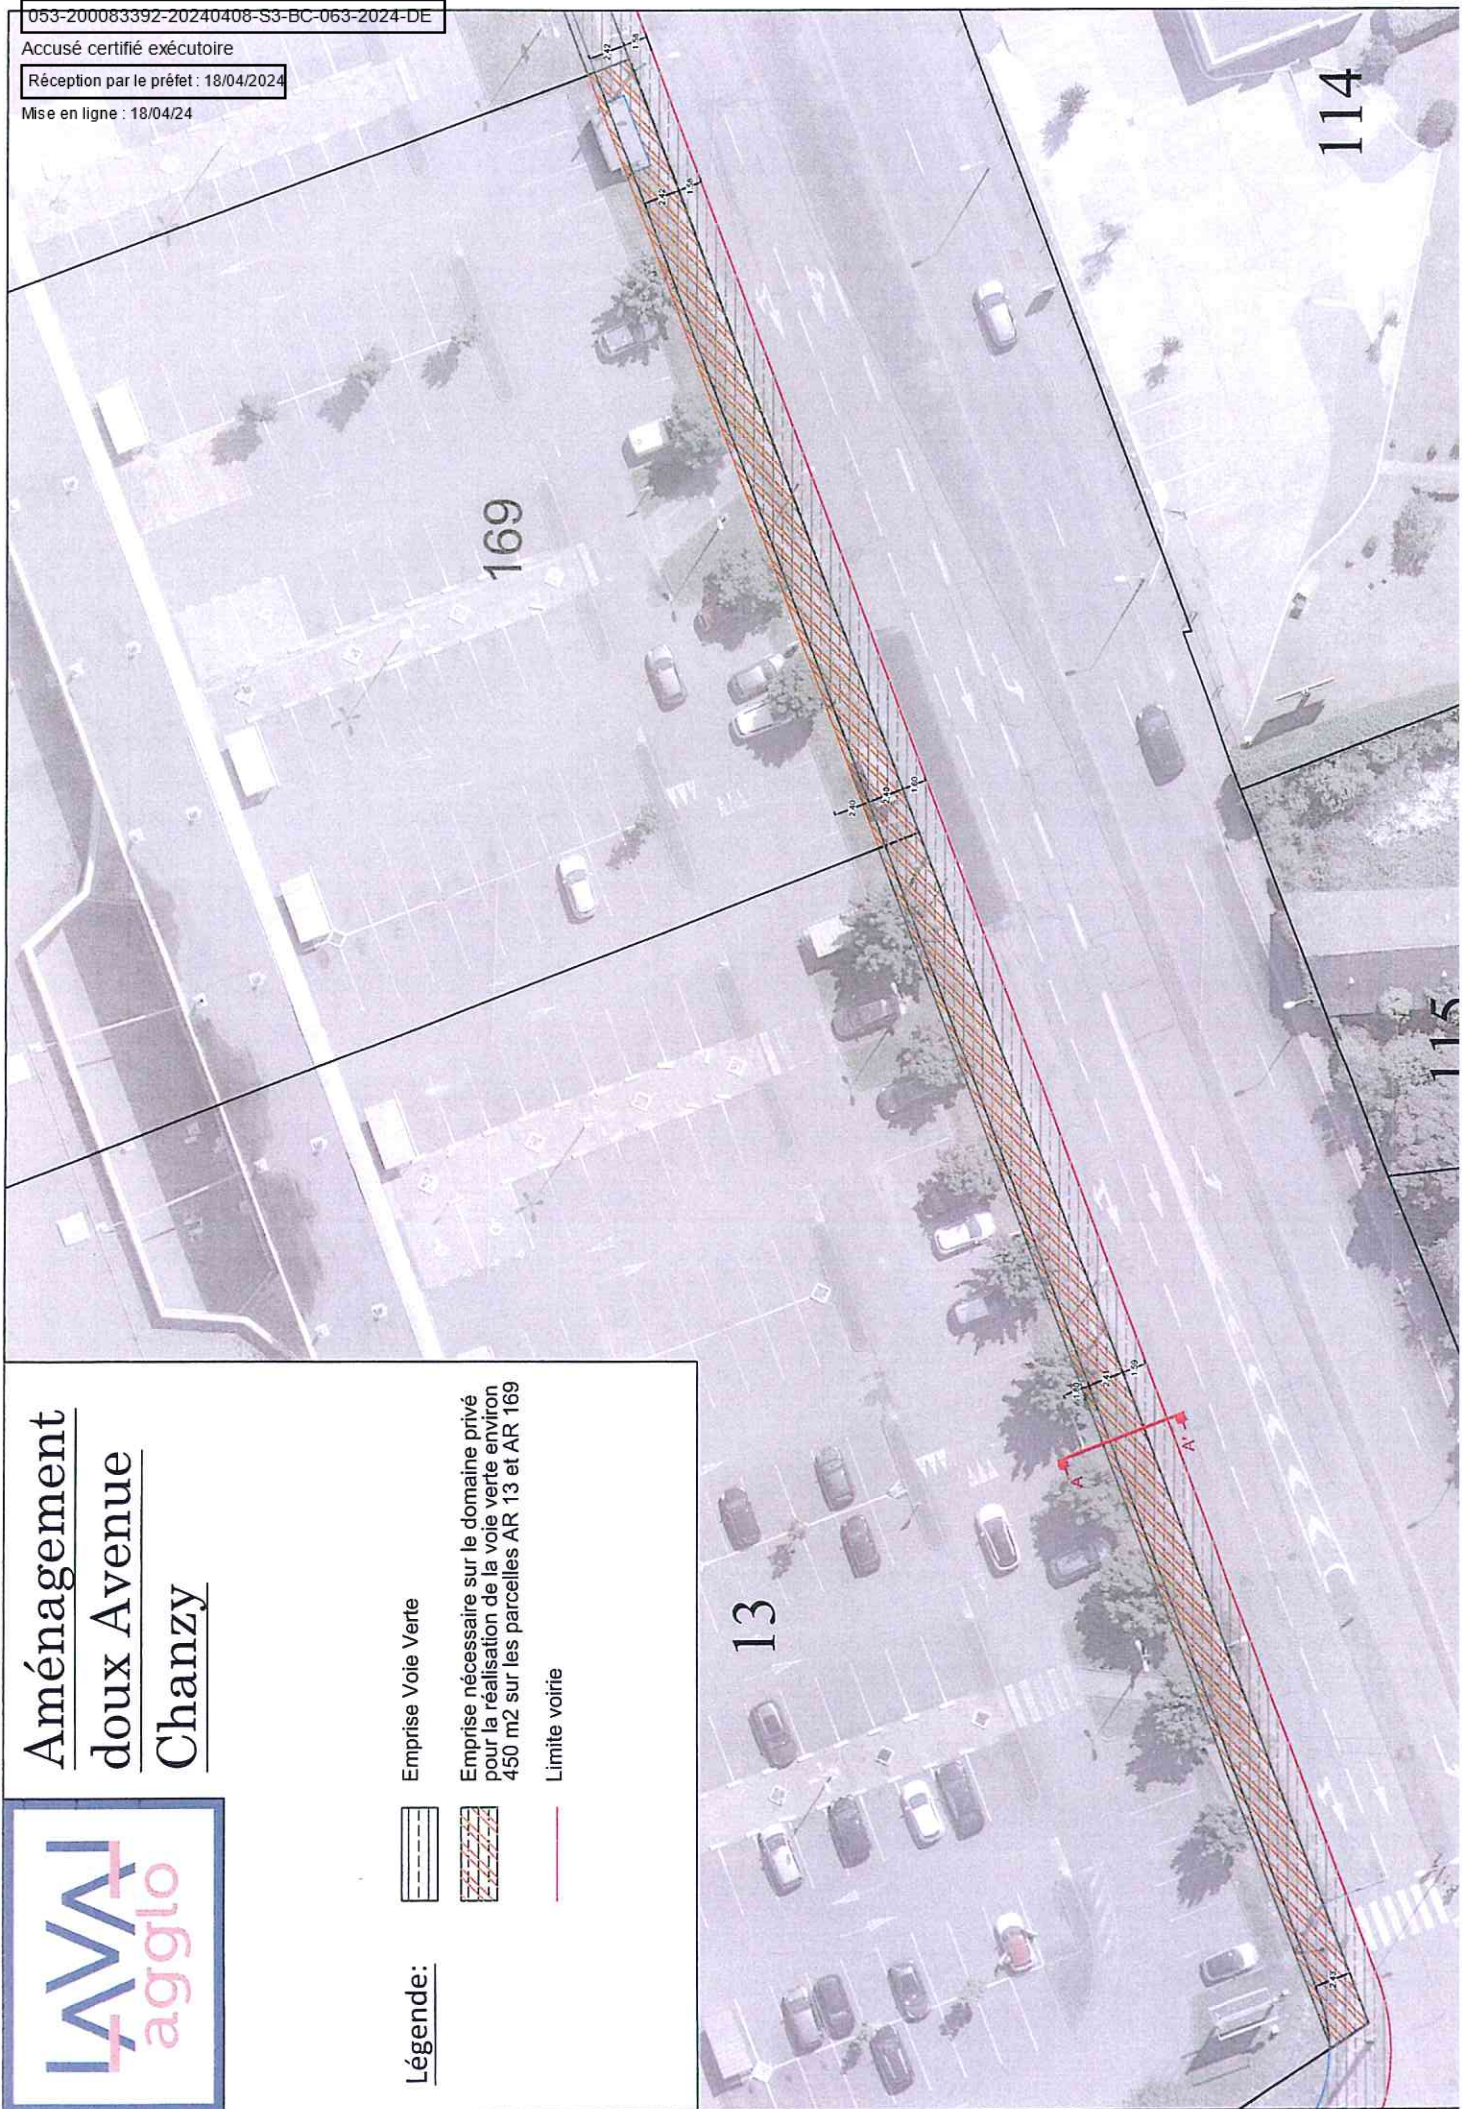

053-200083392-20240408-S3-BC-063-2024-DE

Accusé certifié exécutoire

Réception par le préfet : 18/04/2024

Mise en ligne : 18/04/24

Aménagement doux Avenue Chanzy

Légende:

Emprise Voie Verte

Emprise nécessaire sur le domaine privé pour la réalisation de la voie verte environ 450 m2 sur les parcelles AR 13 et AR 169

Limite voirie